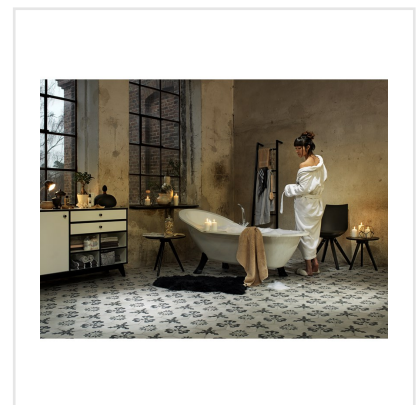

KONRADSSONS
KAKEL