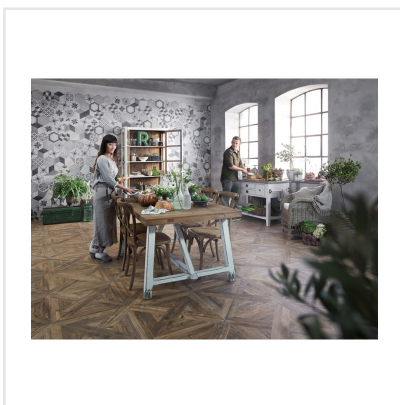

KONRADSSONS
KAKEL