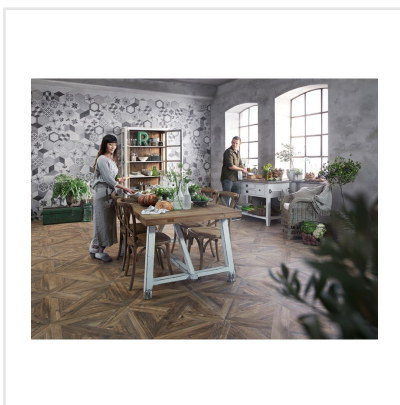

KONRADSSONS

KAKEL