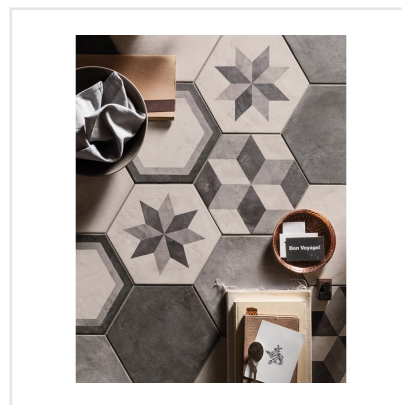

TERRA BLACK/GREY HEXAGON MIX DEKOR

Terra är en melerad klinkerserie som är frostsäker gjord av granitkeramik i färgerna beige, ljusbrun, brun, grå, antracit och svart i lugna toner. Den upplevs varm och mjuk. Finns i formaten kvadrat och hexagon. Hexagon har fått en renässans och är riktigt inne nu. Passar lika bra i samtliga stilar. Upplevs lika fin på vägg som på golv och hör hemma i samtliga husets utrymmen samt på uteplats och balkong. Den lugna mönsterdekoren kan man använda sig av för att göra en utstickare med att t ex klä in badkar, fast hylla, kommod för handfat eller duschvägg eller en härlig bordsskiva. Vidare kan man ju jobba med de olika formaten och få ett spännande uttryck på rummet. Serien ger möjlighet att få fram både den romantiska känslan som den råa tuffa känslan beroende på vad den kombineras med.

Art nr:	4723
Serie:	Terra
Färg:	Grå
Yta:	Matt
Storlek:	21,6x25 cm
Antal/m ² :	24,63
Placering:	Golv & Vägg
Priskod:	M19
Plats:	4:9, 4:9, B16, PG02

KONRADSSONS

KAKEL