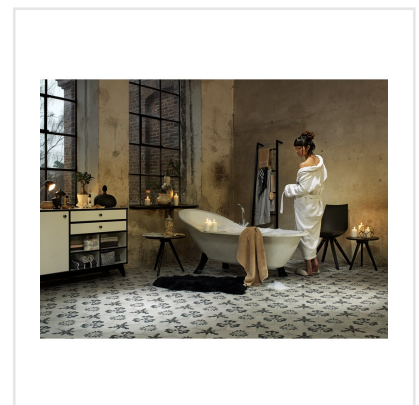

KONRADSSONS

KAKEL