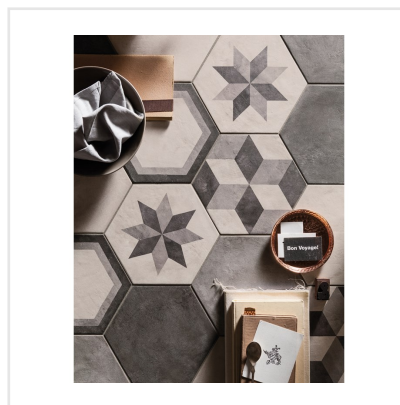

# TERRA BLACK/GREY HEXAGON MIX DEKOR

Terra är en melerad klinkerserie som är frostsäker gjord av granitkeramik i färgerna beige, ljusbrun, brun, grå, antracit och svart i lugna toner. Den upplevs varm och mjuk. Finns i formaten kvadrat och hexagon. Hexagon har fått en renässans och är riktigt inne nu. Passar lika bra i samtliga stilar. Upplevs lika fin på vägg som på golv och hör hemma i samtliga husets utrymmen samt på uteplats och balkong. Den lugna mönsterdekoren kan man använda sig av för att göra en utstickare med att t ex klä in badkar, fast hylla, kommod för handfat eller duschvägg eller en härlig bordsskiva. Vidare kan man ju jobba med de olika formaten och få ett spännande uttryck på rummet. Serien ger möjlighet att få fram både den romantiska känslan som den råa tuffa känslan beroende på vad den kombineras med.

Art nr:	4723
Serie:	Terra
Färg:	Grå
Yta:	Matt
Storlek:	21,6x25 cm
Antal/m <sup>2</sup> :	24,63
Placering:	Golv & Vägg
Priskod:	M19
Plats:	4:9, 4:9

**KONRADSSONS**  
KAKEL