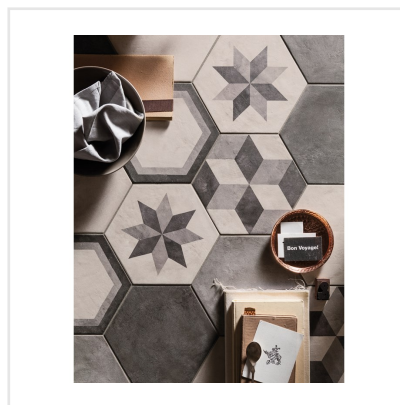

TERRA BLACK/GREY HEXAGON MIX DEKOR

Terra är en melerad klinkerserie som är frostsäker gjord av granitkeramik i färgerna beige, ljusbrun, brun, grå, antracit och svart i lugna toner. Den upplevs varm och mjuk. Finns i formaten kvadrat och hexagon. Hexagon har fått en renässans och är riktigt inne nu. Passar lika bra i samtliga stilar. Upplevs lika fin på vägg som på golv och hör hemma i samtliga husets utrymmen samt på uteplats och balkong. Den lugna mönsterdekoren kan man använda sig av för att göra en utstickare med att t ex klä in badkar, fast hylla, kommod för handfat eller duschvägg eller en härlig bordsskiva. Vidare kan man ju jobba med de olika formaten och få ett spännande uttryck på rummet. Serien ger möjlighet att få fram både den romantiska känslan som den råa tuffa känslan beroende på vad den kombineras med.

Art nr:	4723
Serie:	Terra
Färg:	Grå
Yta:	Matt
Storlek:	21,6x25 cm
Antal/m ² :	24,63
Placering:	Golv & Vägg
Priskod:	M19
Plats:	4:9, 4:9, B16, PG02

KONRADSSONS

KAKEL