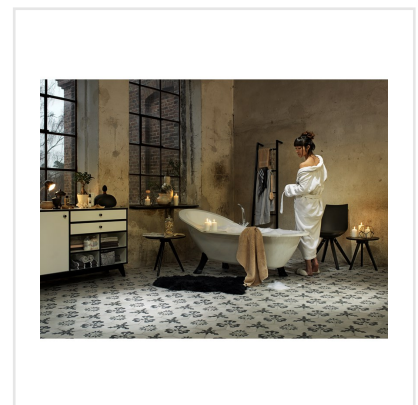

KONRADSSONS

KAKEL