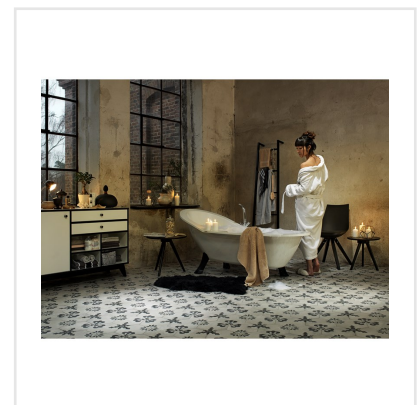

KONRADSSONS

KAKEL