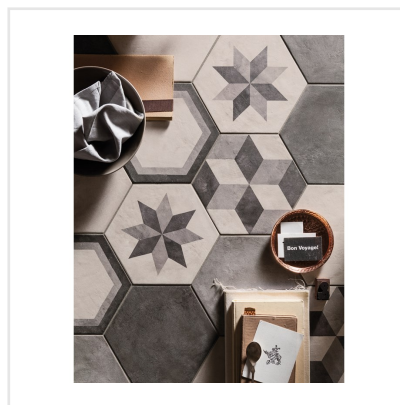

# TERRA BLACK/GREY HEXAGON MIX DEKOR

Terra är en melerad klinkerserie som är frostsäker gjord av granitkeramik i färgerna beige, ljusbrun, brun, grå, antracit och svart i lugna toner. Den upplevs varm och mjuk. Finns i formaten kvadrat och hexagon. Hexagon har fått en renässans och är riktigt inne nu. Passar lika bra i samtliga stilar. Upplevs lika fin på vägg som på golv och hör hemma i samtliga husets utrymmen samt på uteplats och balkong. Den lugna mönsterdekoren kan man använda sig av för att göra en utstickare med att t ex klä in badkar, fast hylla, kommod för handfat eller duschvägg eller en härlig bordsskiva. Vidare kan man ju jobba med de olika formaten och få ett spännande uttryck på rummet. Serien ger möjlighet att få fram både den romantiska känslan som den råa tuffa känslan beroende på vad den kombineras med.

Art nr:	4723
Serie:	Terra
Färg:	Grå
Yta:	Matt
Storlek:	21,6x25 cm
Antal/m <sup>2</sup> :	24,63
Placering:	Golv & Vägg
Priskod:	M19
Plats:	4:9, 4:9, B16, PG02