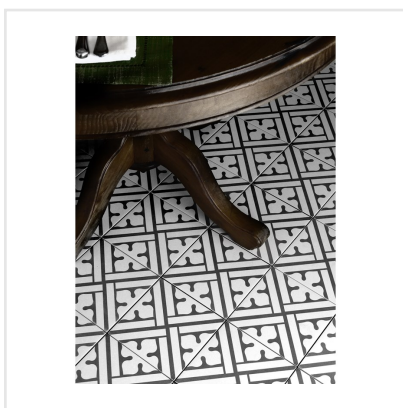

# KERION CLASSIC NOIR/B DECOR

Kerion är en serie klinker med marockanska influenser. Plattorna är frostsäkra och har en slät och lättskött yta. De finns i flera färger samt som dekorer. Dekorplattorna ger möjlighet att skapa olika mönster och ger vackra eller tuffa ytor. För vägg eller golv, såväl ute som inne, möjligheterna är många. Är lika rätt i det moderna rummet som i det lantliga och rustika.

Art nr:	4800
Serie:	Kerion
Färg:	Svart
Yta:	Matt
Storlek:	20x20 cm
Antal/m <sup>2</sup> :	25
Placering:	Golv & Vägg
Priskod:	M15
Plats:	1:24, B13, PD16
PEI:	4

KONRADSSONS

KAKEL