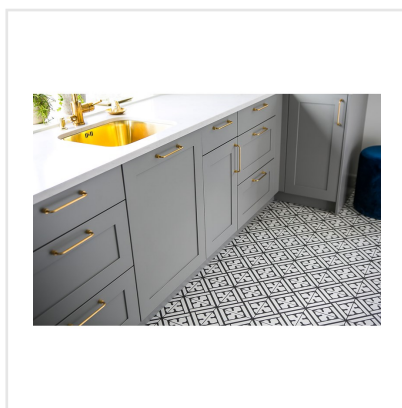

# KERION CLASSIC NOIR/B DECOR

Kerion är en serie klinker med marockanska influenser. Plattorna är frostsäkra och har en slät och lättskött yta. De finns i flera färger samt som dekorer. Dekorplattorna ger möjlighet att skapa olika mönster och ger vackra eller tuffa ytor. För vägg eller golv, såväl ute som inne, möjligheterna är många. Är lika rätt i det moderna rummet som i det lantliga och rustika.

Art nr:	4800
Serie:	Kerion
Färg:	Svart
Yta:	Matt
Storlek:	20x20 cm
Antal/m <sup>2</sup> :	25
Placering:	Golv & Vägg
Priskod:	M15
Plats:	1:24, B13, PD16
PEI:	4

KONRADSSONS

KAKEL