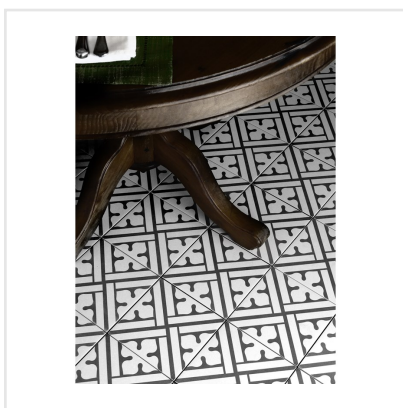

KERION CLASSIC NOIR/B DECOR

Kerion är en serie klinker med marockanska influenser. Plattorna är frostsäkra och har en slät och lättskött yta. De finns i flera färger samt som dekorer. Dekorplattorna ger möjlighet att skapa olika mönster och ger vackra eller tuffa ytor. För vägg eller golv, såväl ute som inne, möjligheterna är många. Är lika rätt i det moderna rummet som i det lantliga och rustika.

Art nr:	4800
Serie:	Kerion
Färg:	Svart
Yta:	Matt
Storlek:	20x20 cm
Antal/m ² :	25
Placering:	Golv & Vägg
Priskod:	M15
Plats:	1:24, B13, PD16
PEI:	4

KONRADSSONS

KAKEL