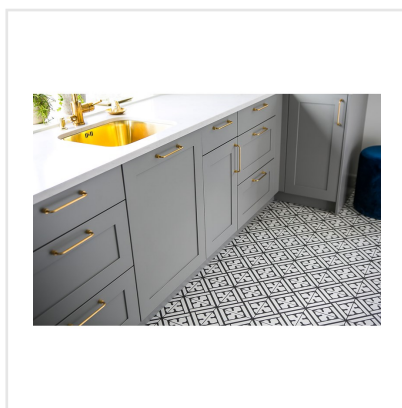

KERION CLASSIC NOIR/B DECOR

Kerion är en serie klinker med marockanska influenser. Plattorna är frostsäkra och har en slät och lättskött yta. De finns i flera färger samt som dekorer. Dekorplattorna ger möjlighet att skapa olika mönster och ger vackra eller tuffa ytor. För vägg eller golv, såväl ute som inne, möjligheterna är många. Är lika rätt i det moderna rummet som i det lantliga och rustika.

Art nr:	4800
Serie:	Kerion
Färg:	Svart
Yta:	Matt
Storlek:	20x20 cm
Antal/m ² :	25
Placering:	Golv & Vägg
Priskod:	M15
Plats:	1:24, B13, PD16
PEI:	4

KONRADSSONS

KAKEL