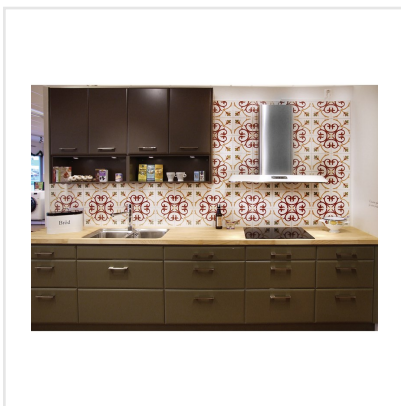

KERION BRANCHE DECOR RÖD/GUL/GRÖN

Kerion är en serie klinker med marockanska influenser. Plattorna är frostsäkra och har en slät och lättskött yta. De finns i flera färger samt som dekorer. Dekorplattorna ger möjlighet att skapa olika mönster och ger vackra eller tuffa ytor. För vägg eller golv, såväl ute som inne, möjligheterna är många. Är lika rätt i det moderna rummet som i det lantliga och rustika.

Art nr:	4801
Serie:	Kerion
Färg:	Flerfärgat
Yta:	Matt
Storlek:	20x20 cm
Antal/m ² :	25
Placering:	Golv & Vägg
Priskod:	M15
Plats:	1:29, B14, PD12
PEI:	4

KONRADSSONS

KAKEL