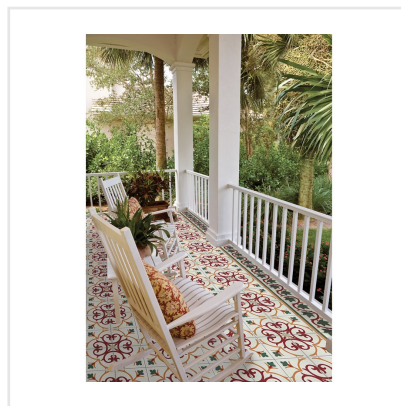

KONRADSSONS

KAKEL