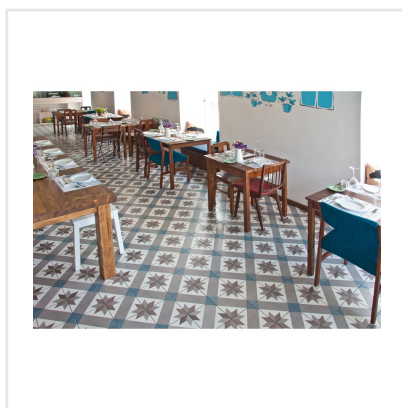

KONRADSSONS

KAKEL