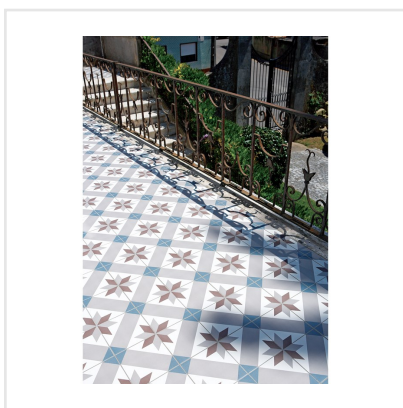

KERION OPTIQUE MER DECOR

Kerion är en serie klinker med marockanska influenser. Plattorna är frostsäkra och har en slät och lättskött yta. De finns i flera färger samt som dekorer. Dekorplattorna ger möjlighet att skapa olika mönster och ger vackra eller tuffa ytor. För vägg eller golv, såväl ute som inne, möjligheterna är många. Är lika rätt i det moderna rummet som i det lantliga och rustika.

Art nr:	4803
Serie:	Kerion
Färg:	Blå
Yta:	Matt
Storlek:	20x20 cm
Antal/m ² :	25
Placering:	Golv & Vägg
Priskod:	M15
Plats:	1:30
PEI:	4

KONRADSSONS

KAKEL