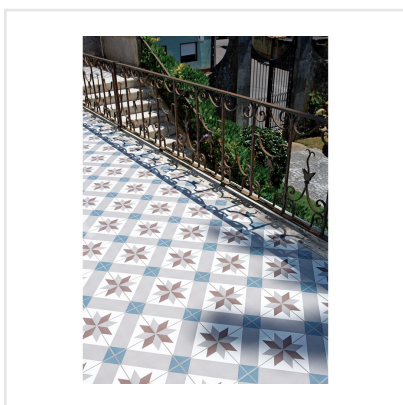

# KERION OPTIQUE MER DECOR

Kerion är en serie klinker med marockanska influenser. Plattorna är frostsäkra och har en slät och lättskött yta. De finns i flera färger samt som dekorer. Dekorplattorna ger möjlighet att skapa olika mönster och ger vackra eller tuffa ytor. För vägg eller golv, såväl ute som inne, möjligheterna är många. Är lika rätt i det moderna rummet som i det lantliga och rustika.

Art nr:	4803
Serie:	Kerion
Färg:	Blå
Yta:	Matt
Storlek:	20x20 cm
Antal/m <sup>2</sup> :	25
Placering:	Golv & Vägg
Priskod:	M15
Plats:	1:30, B14, PD31
PEI:	4