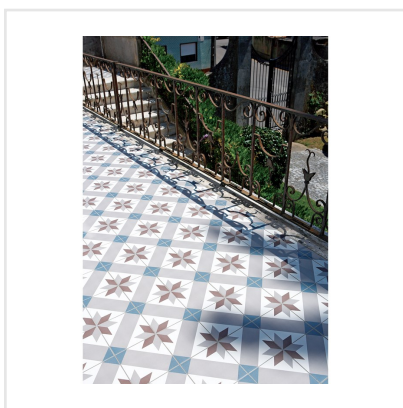

# KERION OPTIQUE MER DECOR

Kerion är en serie klinker med marockanska influenser. Plattorna är frostsäkra och har en slät och lättskött yta. De finns i flera färger samt som dekorer. Dekorplattorna ger möjlighet att skapa olika mönster och ger vackra eller tuffa ytor. För vägg eller golv, såväl ute som inne, möjligheterna är många. Är lika rätt i det moderna rummet som i det lantliga och rustika.

Art nr:	4803
Serie:	Kerion
Färg:	Blå
Yta:	Matt
Storlek:	20x20 cm
Antal/m <sup>2</sup> :	25
Placering:	Golv & Vägg
Priskod:	M15
Plats:	1:30, B14, PD31
PEI:	4

KONRADSSONS

KAKEL