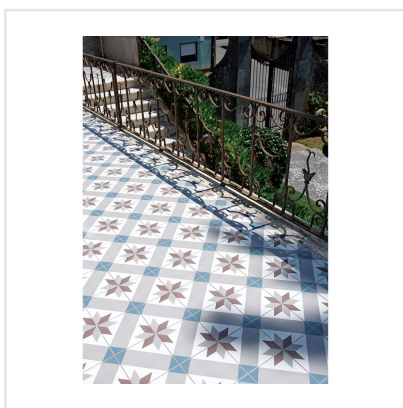

KERION OPTIQUE MER DECOR

Kerion är en serie klinker med marockanska influenser. Plattorna är frostsäkra och har en slät och lättskött yta. De finns i flera färger samt som dekorer. Dekorplattorna ger möjlighet att skapa olika mönster och ger vackra eller tuffa ytor. För vägg eller golv, såväl ute som inne, möjligheterna är många. Är lika rätt i det moderna rummet som i det lantliga och rustika.

Art nr:	4803
Serie:	Kerion
Färg:	Blå
Yta:	Matt
Storlek:	20x20 cm
Antal/m ² :	25
Placering:	Golv & Vägg
Priskod:	M15
Plats:	1:30, B14, PD31
PEI:	4

KONRADSSONS

KAKEL