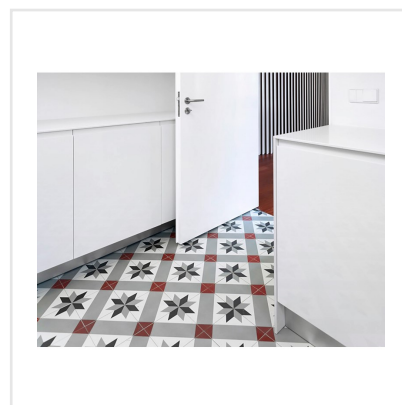

KERION OPTIQUE FRAMBOISE DECOR

Kerion är en serie klinker med marockanska influenser. Plattorna är frostsäkra och har en slät och lättskött yta. De finns i flera färger samt som dekorer. Dekorplattorna ger möjlighet att skapa olika mönster och ger vackra eller tuffa ytor. För vägg eller golv, såväl ute som inne, möjligheterna är många. Är lika rätt i det moderna rummet som i det lantliga och rustika.

Art nr:	4804
Serie:	Kerion
Färg:	Röd/Rosa
Yta:	Matt
Storlek:	20x20 cm
Antal/m ² :	25
Placering:	Golv & Vägga
Priskod:	M15
Plats:	1:23, B13, PD28
PEI:	4

KONRADSSONS

KAKEL