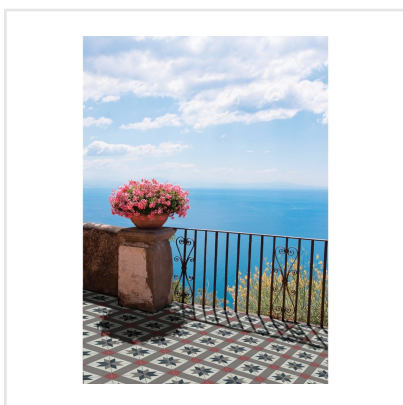

# KERION OPTIQUE FRAMBOISE DECOR

Kerion är en serie klinker med marockanska influenser. Plattorna är frostsäkra och har en slät och lättskött yta. De finns i flera färger samt som dekorer. Dekorplattorna ger möjlighet att skapa olika mönster och ger vackra eller tuffa ytor. För vägg eller golv, såväl ute som inne, möjligheterna är många. Är lika rätt i det moderna rummet som i det lantliga och rustika.

Art nr:	4804
Serie:	Kerion
Färg:	Röd/Rosa
Yta:	Matt
Storlek:	20x20 cm
Antal/m <sup>2</sup> :	25
Placering:	Golv & Vägga
Priskod:	M15
Plats:	1:23, B13, PD28
PEI:	4

KONRADSSONS

KAKEL