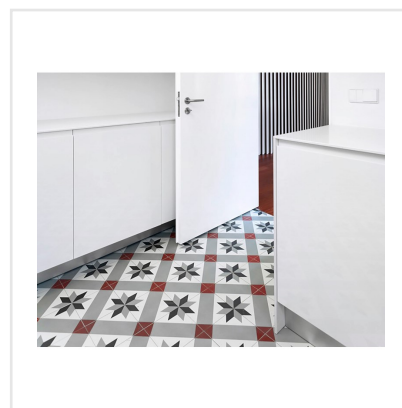

KERION OPTIQUE FRAMBOISE DECOR

Kerion är en serie klinker med marockanska influenser. Plattorna är frostsäkra och har en slät och lättskött yta. De finns i flera färger samt som dekorer. Dekorplattorna ger möjlighet att skapa olika mönster och ger vackra eller tuffa ytor. För vägg eller golv, såväl ute som inne, möjligheterna är många. Är lika rätt i det moderna rummet som i det lantliga och rustika.

Art nr:	4804
Serie:	Kerion
Färg:	Röd/Rosa
Yta:	Matt
Storlek:	20x20 cm
Antal/m ² :	25
Placering:	Golv & Vägga
Priskod:	M15
Plats:	1:23, B13, PD28
PEI:	4

KONRADSSONS

KAKEL