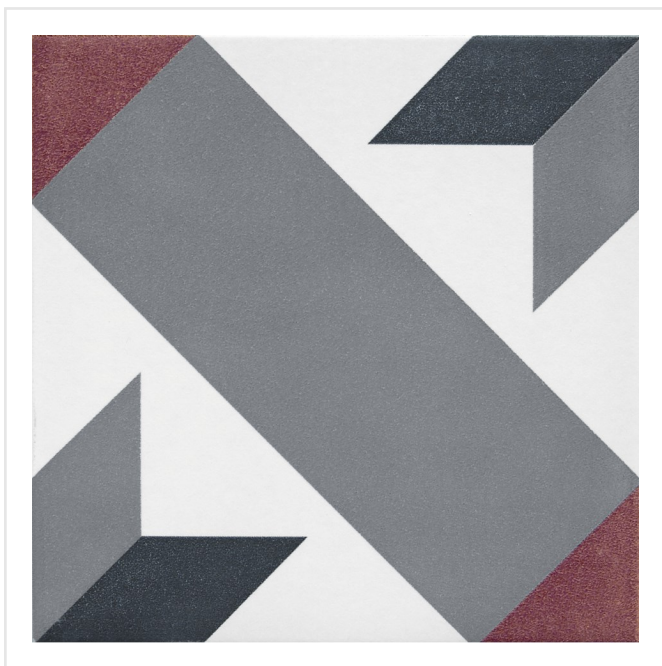

# KERION OPTIQUE FRAMBOISE DECOR

Kerion är en serie klinker med marockanska influenser. Plattorna är frostsäkra och har en slät och lättskött yta. De finns i flera färger samt som dekorer. Dekorplattorna ger möjlighet att skapa olika mönster och ger vackra eller tuffa ytor. För vägg eller golv, såväl ute som inne, möjligheterna är många. Är lika rätt i det moderna rummet som i det lantliga och rustika.

Art nr:	4804
Serie:	Kerion
Färg:	Röd/Rosa
Yta:	Matt
Storlek:	20x20 cm
Antal/m <sup>2</sup> :	25
Placering:	Golv & Vägga
Priskod:	M15
Plats:	1:23, B13, PD28
PEI:	4

KONRADSSONS

KAKEL