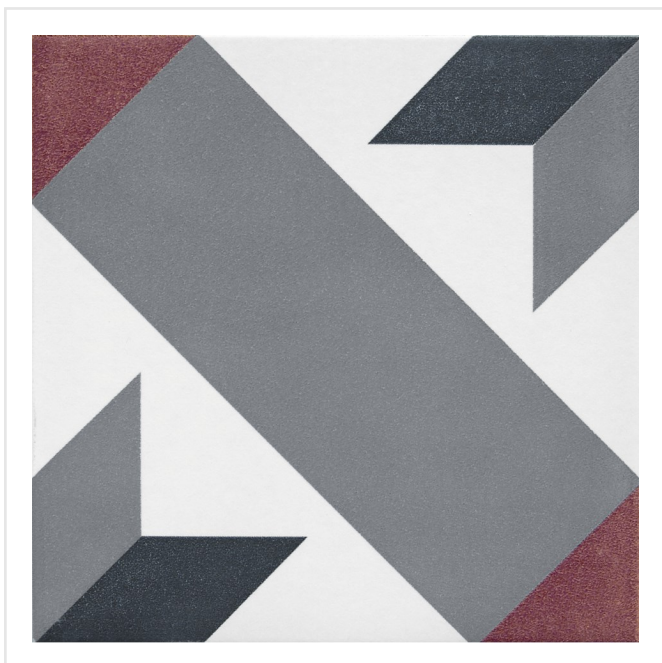

# KERION OPTIQUE FRAMBOISE DECOR

Kerion är en serie klinker med marockanska influenser. Plattorna är frostsäkra och har en slät och lättskött yta. De finns i flera färger samt som dekorer. Dekorplattorna ger möjlighet att skapa olika mönster och ger vackra eller tuffa ytor. För vägg eller golv, såväl ute som inne, möjligheterna är många. Är lika rätt i det moderna rummet som i det lantliga och rustika.

Art nr:	4804
Serie:	Kerion
Färg:	Röd/Rosa
Yta:	Matt
Storlek:	20x20 cm
Antal/m <sup>2</sup> :	25
Placering:	Golv & Vägga
Priskod:	M15
Plats:	1:23, B13, PD28
PEI:	4

KONRADSSONS

KAKEL