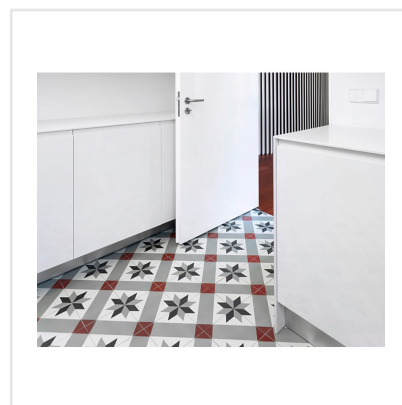

# KERION OPTIQUE FRAMBOISE DECOR

Kerion är en serie klinker med marockanska influenser. Plattorna är frostsäkra och har en slät och lättskött yta. De finns i flera färger samt som dekorer. Dekorplattorna ger möjlighet att skapa olika mönster och ger vackra eller tuffa ytor. För vägg eller golv, såväl ute som inne, möjligheterna är många. Är lika rätt i det moderna rummet som i det lantliga och rustika.

Art nr:	4804
Serie:	Kerion
Färg:	Röd/Rosa
Yta:	Matt
Storlek:	20x20 cm
Antal/m <sup>2</sup> :	25
Placering:	Golv & Vägga
Priskod:	M15
Plats:	1:23, B13, PD28
PEI:	4

KONRADSSONS

KAKEL