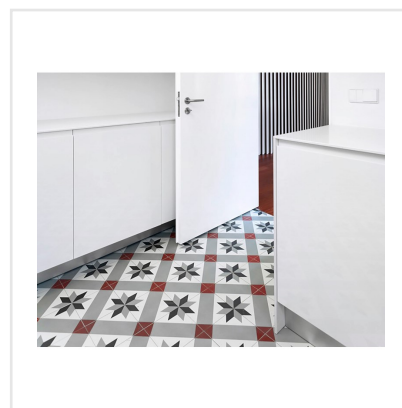

# KERION OPTIQUE FRAMBOISE DECOR

Kerion är en serie klinker med marockanska influenser. Plattorna är frostsäkra och har en slät och lättskött yta. De finns i flera färger samt som dekorer. Dekorplattorna ger möjlighet att skapa olika mönster och ger vackra eller tuffa ytor. För vägg eller golv, såväl ute som inne, möjligheterna är många. Är lika rätt i det moderna rummet som i det lantliga och rustika.

Art nr:	4804
Serie:	Kerion
Färg:	Röd/Rosa
Yta:	Matt
Storlek:	20x20 cm
Antal/m <sup>2</sup> :	25
Placering:	Golv & Vägga
Priskod:	M15
Plats:	1:23, B13, PD28
PEI:	4

KONRADSSONS

KAKEL