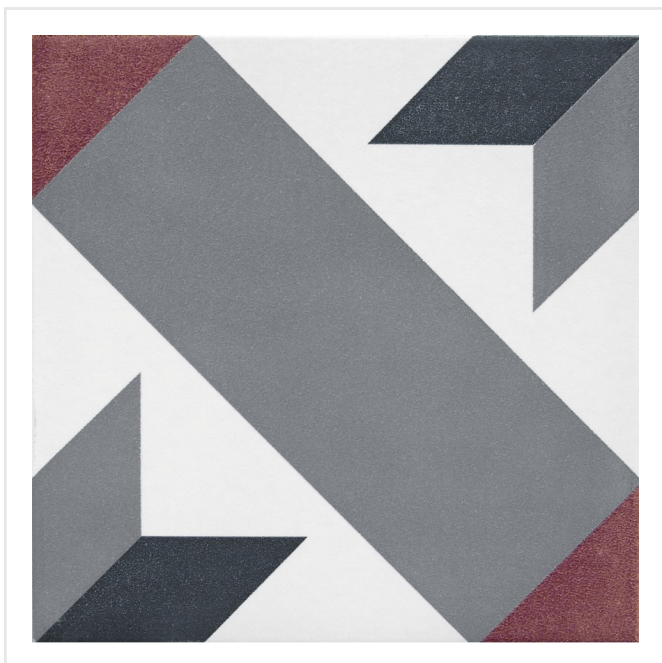

KERION OPTIQUE FRAMBOISE DECOR

Kerion är en serie klinker med marockanska influenser. Plattorna är frostsäkra och har en slät och lättskött yta. De finns i flera färger samt som dekorer. Dekorplattorna ger möjlighet att skapa olika mönster och ger vackra eller tuffa ytor. För vägg eller golv, såväl ute som inne, möjligheterna är många. Är lika rätt i det moderna rummet som i det lantliga och rustika.

Art nr:	4804
Serie:	Kerion
Färg:	Röd/Rosa
Yta:	Matt
Storlek:	20x20 cm
Antal/m ² :	25
Placering:	Golv & Vägga
Priskod:	M15
Plats:	1:23, B13, PD28
PEI:	4

KONRADSSONS

KAKEL