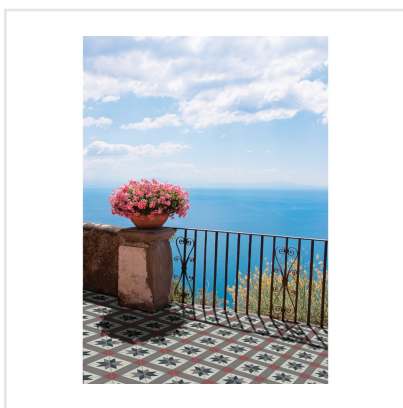

KONRADSSONS

KAKEL