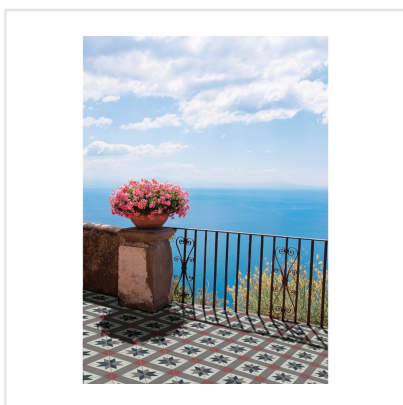

KERION OPTIQUE FRAMBOISE DECOR

Kerion är en serie klinker med marockanska influenser. Plattorna är frostsäkra och har en slät och lättskött yta. De finns i flera färger samt som dekorer. Dekorplattorna ger möjlighet att skapa olika mönster och ger vackra eller tuffa ytor. För vägg eller golv, såväl ute som inne, möjligheterna är många. Är lika rätt i det moderna rummet som i det lantliga och rustika.

Art nr:	4804
Serie:	Kerion
Färg:	Röd/Rosa
Yta:	Matt
Storlek:	20x20 cm
Antal/m ² :	25
Placering:	Golv & Vägga
Priskod:	M15
Plats:	1:23, B13, PD28
PEI:	4

KONRADSSONS

KAKEL