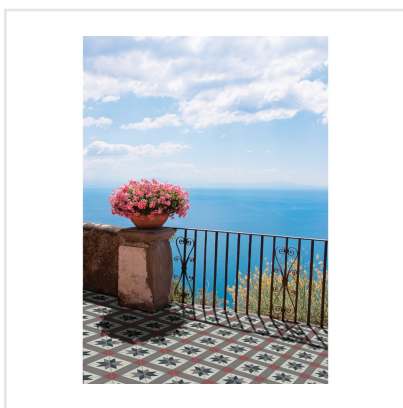

# KERION OPTIQUE FRAMBOISE DECOR

Kerion är en serie klinker med marockanska influenser. Plattorna är frostsäkra och har en slät och lättskött yta. De finns i flera färger samt som dekorer. Dekorplattorna ger möjlighet att skapa olika mönster och ger vackra eller tuffa ytor. För vägg eller golv, såväl ute som inne, möjligheterna är många. Är lika rätt i det moderna rummet som i det lantliga och rustika.

Art nr:	4804
Serie:	Kerion
Färg:	Röd/Rosa
Yta:	Matt
Storlek:	20x20 cm
Antal/m <sup>2</sup> :	25
Placering:	Golv & Vägga
Priskod:	M15
Plats:	1:23, B13, PD28
PEI:	4

KONRADSSONS

KAKEL