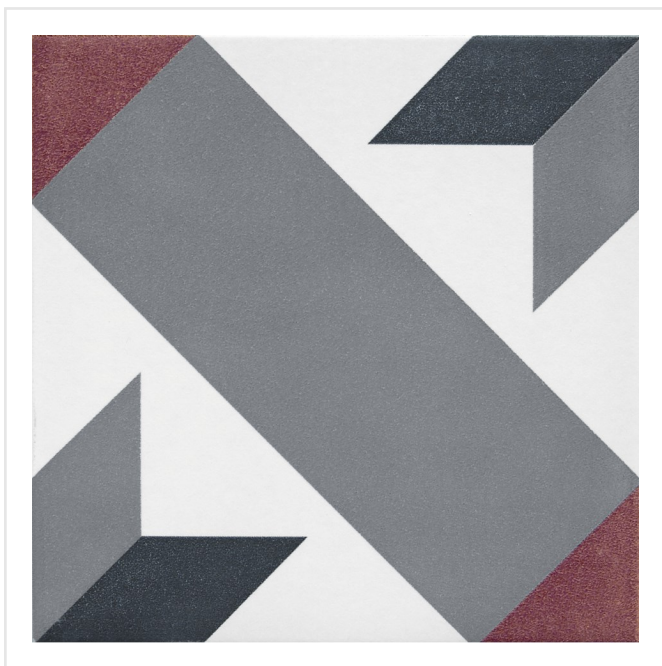

KERION OPTIQUE FRAMBOISE DECOR

Kerion är en serie klinker med marockanska influenser. Plattorna är frostsäkra och har en slät och lättskött yta. De finns i flera färger samt som dekorer. Dekorplattorna ger möjlighet att skapa olika mönster och ger vackra eller tuffa ytor. För vägg eller golv, såväl ute som inne, möjligheterna är många. Är lika rätt i det moderna rummet som i det lantliga och rustika.

Art nr:	4804
Serie:	Kerion
Färg:	Röd/Rosa
Yta:	Matt
Storlek:	20x20 cm
Antal/m ² :	25
Placering:	Golv & Vägga
Priskod:	M15
Plats:	1:23, B13, PD28
PEI:	4

KONRADSSONS

KAKEL