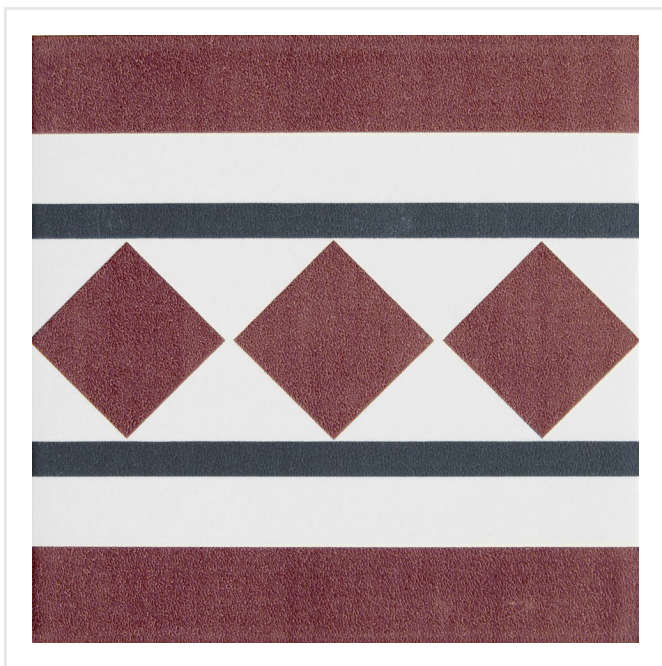

KERION OPTIQUE FRAMBOISE FAIXA

Kerion är en serie klinker med marockanska influenser. Plattorna är frostsäkra och har en slät och lättskött yta. De finns i flera färger samt som dekorer. Dekorplattorna ger möjlighet att skapa olika mönster och ger vackra eller tuffa ytor. För vägg eller golv, såväl ute som inne, möjligheterna är många. Är lika rätt i det moderna rummet som i det lantliga och rustika.

Art nr:	4806
Serie:	Kerion
Färg:	Röd/Rosa
Yta:	Matt
Storlek:	20x20 cm
Antal/m ² :	25
Placering:	Golv & Vägg
Priskod:	M15
Plats:	1:24, B13, PD29
PEI:	4

KONRADSSONS

KAKEL