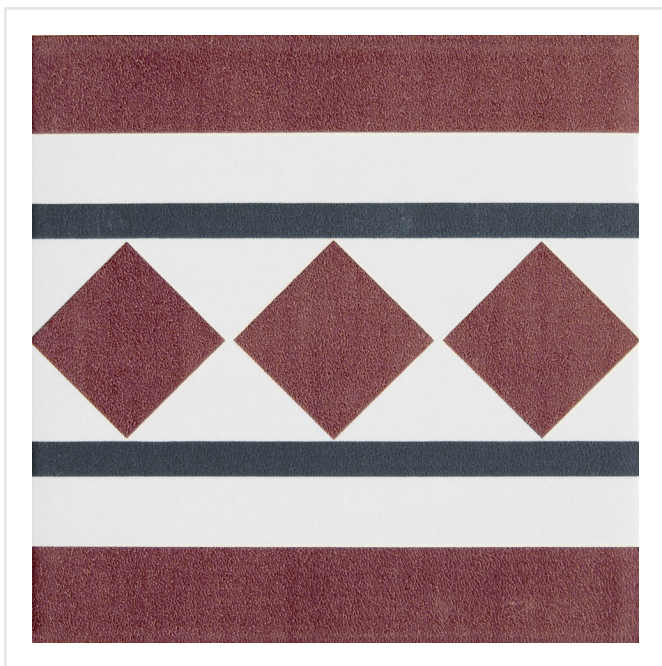

# KERION OPTIQUE FRAMBOISE FAIXA

Kerion är en serie klinker med marockanska influenser. Plattorna är frostsäkra och har en slät och lättskött yta. De finns i flera färger samt som dekorer. Dekorplattorna ger möjlighet att skapa olika mönster och ger vackra eller tuffa ytor. För vägg eller golv, såväl ute som inne, möjligheterna är många. Är lika rätt i det moderna rummet som i det lantliga och rustika.

Art nr:	4806
Serie:	Kerion
Färg:	Röd/Rosa
Yta:	Matt
Storlek:	20x20 cm
Antal/m <sup>2</sup> :	25
Placering:	Golv & Vägg
Priskod:	M15
Plats:	1:24, B13, PD29
PEI:	4

KONRADSSONS

KAKEL