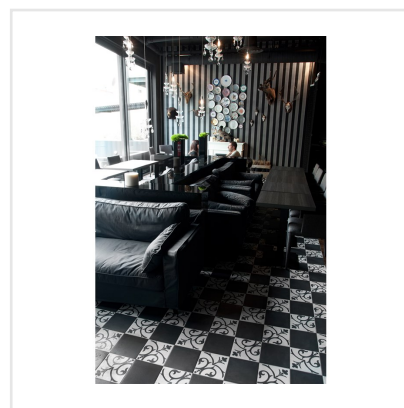

KONRADSSONS

KAKEL