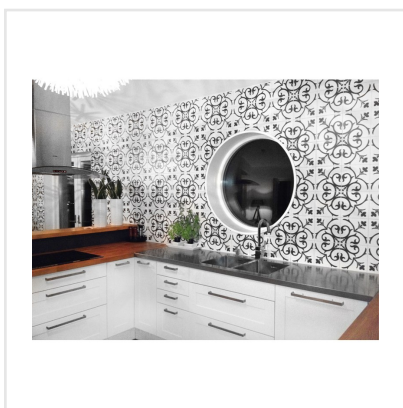

# KERION CLASSIC NOIR/A DECOR

Kerion är en serie klinker med marockanska influenser. Plattorna är frostsäkra och har en slät och lättskött yta. De finns i flera färger samt som dekorer. Dekorplattorna ger möjlighet att skapa olika mönster och ger vackra eller tuffa ytor. För vägg eller golv, såväl ute som inne, möjligheterna är många. Är lika rätt i det moderna rummet som i det lantliga och rustika.

Art nr:	4808
Serie:	Kerion
Färg:	Svart
Yta:	Matt
Storlek:	20x20 cm
Antal/m <sup>2</sup> :	25
Placering:	Golv & Vägg
Priskod:	M15
Plats:	1:25, 1:25, B13, PD14
PEI:	4

KONRADSSONS

KAKEL