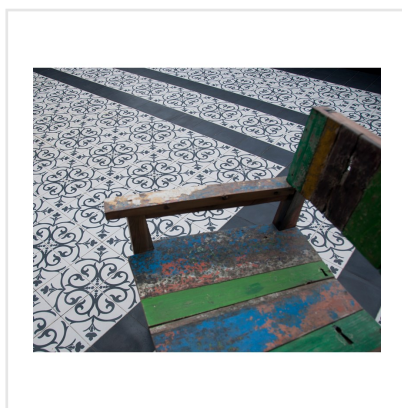

KERION CLASSIC NOIR/A DECOR

Kerion är en serie klinker med marockanska influenser. Plattorna är frostsäkra och har en slät och lättskött yta. De finns i flera färger samt som dekorer. Dekorplattorna ger möjlighet att skapa olika mönster och ger vackra eller tuffa ytor. För vägg eller golv, såväl ute som inne, möjligheterna är många. Är lika rätt i det moderna rummet som i det lantliga och rustika.

KONRADSSONS

KAKEL