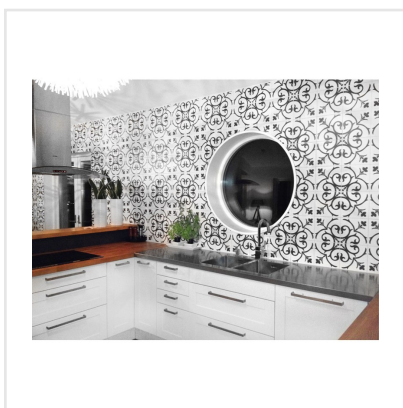

KERION CLASSIC NOIR/A DECOR

Kerion är en serie klinker med marockanska influenser. Plattorna är frostsäkra och har en slät och lättskött yta. De finns i flera färger samt som dekorer. Dekorplattorna ger möjlighet att skapa olika mönster och ger vackra eller tuffa ytor. För vägg eller golv, såväl ute som inne, möjligheterna är många. Är lika rätt i det moderna rummet som i det lantliga och rustika.

Art nr:	4808
Serie:	Kerion
Färg:	Svart
Yta:	Matt
Storlek:	20x20 cm
Antal/m ² :	25
Placering:	Golv & Vägg
Priskod:	M15
Plats:	1:25, 1:25, B13, PD14
PEI:	4

KONRADSSONS

KAKEL