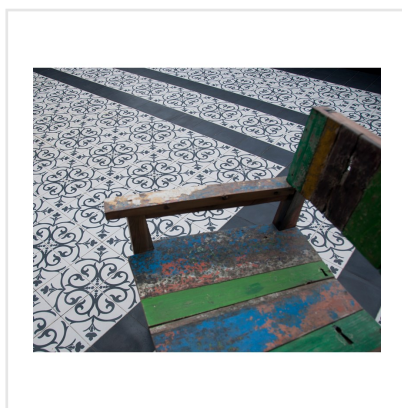

# KERION CLASSIC NOIR/A DECOR

Kerion är en serie klinker med marockanska influenser. Plattorna är frostsäkra och har en slät och lättskött yta. De finns i flera färger samt som dekorer. Dekorplattorna ger möjlighet att skapa olika mönster och ger vackra eller tuffa ytor. För vägg eller golv, såväl ute som inne, möjligheterna är många. Är lika rätt i det moderna rummet som i det lantliga och rustika.

Art nr:	4808
Serie:	Kerion
Färg:	Svart
Yta:	Matt
Storlek:	20x20 cm
Antal/m <sup>2</sup> :	25
Placering:	Golv & Vägg
Priskod:	M15
Plats:	1:25, 1:25, B13, PD14
PEI:	4

KONRADSSONS

KAKEL