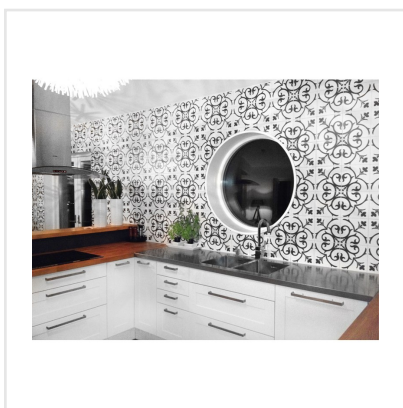

KONRADSSONS

KAKEL