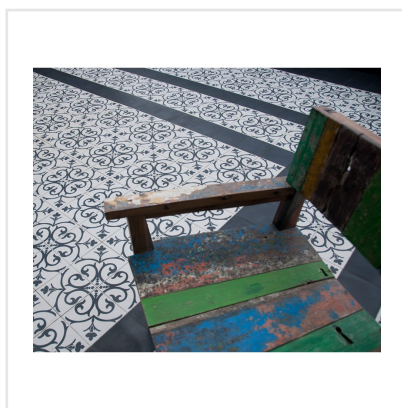

KERION CLASSIC NOIR/A DECOR

Kerion är en serie klinker med marockanska influenser. Plattorna är frostsäkra och har en slät och lättskött yta. De finns i flera färger samt som dekorer. Dekorplattorna ger möjlighet att skapa olika mönster och ger vackra eller tuffa ytor. För vägg eller golv, såväl ute som inne, möjligheterna är många. Är lika rätt i det moderna rummet som i det lantliga och rustika.

Art nr:	4808
Serie:	Kerion
Färg:	Svart
Yta:	Matt
Storlek:	20x20 cm
Antal/m ² :	25
Placering:	Golv & Vägg
Priskod:	M15
Plats:	1:25, 1:25, B13, PD14
PEI:	4

KONRADSSONS

KAKEL