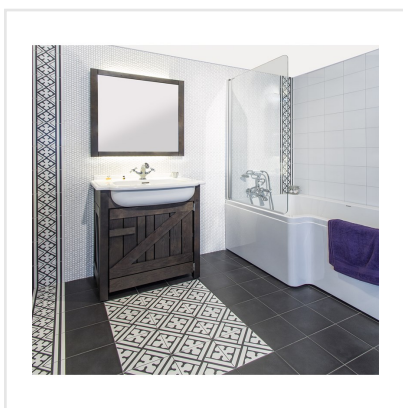

# KERION CLASSIC NOIR/B CANTO

Kerion är en serie klinker med marockanska influenser. Plattorna är frostsäkra och har en slät och lättskött yta. De finns i flera färger samt som dekorer. Dekorplattorna ger möjlighet att skapa olika mönster och ger vackra eller tuffa ytor. För vägg eller golv, såväl ute som inne, möjligheterna är många. Är lika rätt i det moderna rummet som i det lantliga och rustika.

Art nr:	4811
Serie:	Kerion
Färg:	Svart
Yta:	Matt
Storlek:	20x20 cm
Placering:	Golv & Vägg
Priskod:	S8
Plats:	1:25, 1:25, B13, PD15
PEI:	4

KONRADSSONS

KAKEL