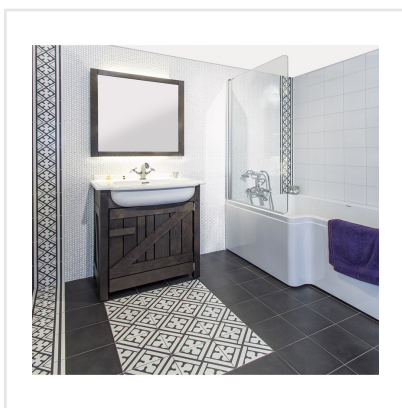

KERION CLASSIC NOIR/B CANTO

Kerion är en serie klinker med marockanska influenser. Plattorna är frostsäkra och har en slät och lättskött yta. De finns i flera färger samt som dekorer. Dekorplattorna ger möjlighet att skapa olika mönster och ger vackra eller tuffa ytor. För vägg eller golv, såväl ute som inne, möjligheterna är många. Är lika rätt i det moderna rummet som i det lantliga och rustika.

Art nr:	4811
Serie:	Kerion
Färg:	Svart
Yta:	Matt
Storlek:	20x20 cm
Placering:	Golv & Vägg
Priskod:	S8
Plats:	1:25, 1:25, B13, PD15
PEI:	4

KONRADSSONS

KAKEL