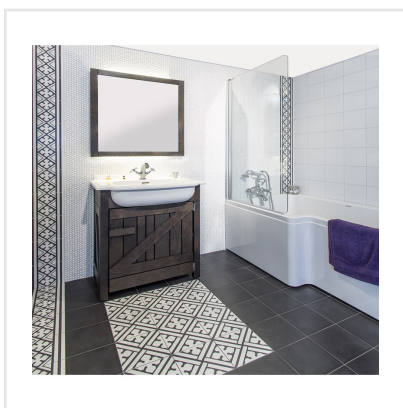

KERION CLASSIC NOIR/B CANTO

Kerion är en serie klinker med marockanska influenser. Plattorna är frostsäkra och har en slät och lättskött yta. De finns i flera färger samt som dekorer. Dekorplattorna ger möjlighet att skapa olika mönster och ger vackra eller tuffa ytor. För vägg eller golv, såväl ute som inne, möjligheterna är många. Är lika rätt i det moderna rummet som i det lantliga och rustika.

Art nr:	4811
Serie:	Kerion
Färg:	Svart
Yta:	Matt
Storlek:	20x20 cm
Placering:	Golv & Vägg
Priskod:	S8
Plats:	1:25, 1:25, B13, PD15
PEI:	4

KONRADSSONS

KAKEL