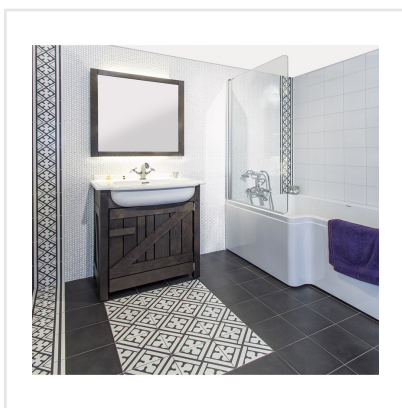

# KERION CLASSIC NOIR/B CANTO

Kerion är en serie klinker med marockanska influenser. Plattorna är frostsäkra och har en slät och lättskött yta. De finns i flera färger samt som dekorer. Dekorplattorna ger möjlighet att skapa olika mönster och ger vackra eller tuffa ytor. För vägg eller golv, såväl ute som inne, möjligheterna är många. Är lika rätt i det moderna rummet som i det lantliga och rustika.

Art nr:	4811
Serie:	Kerion
Färg:	Svart
Yta:	Matt
Storlek:	20x20 cm
Placering:	Golv & Vägg
Priskod:	S8
Plats:	1:25, 1:25, B13, PD15
PEI:	4

KONRADSSONS

KAKEL