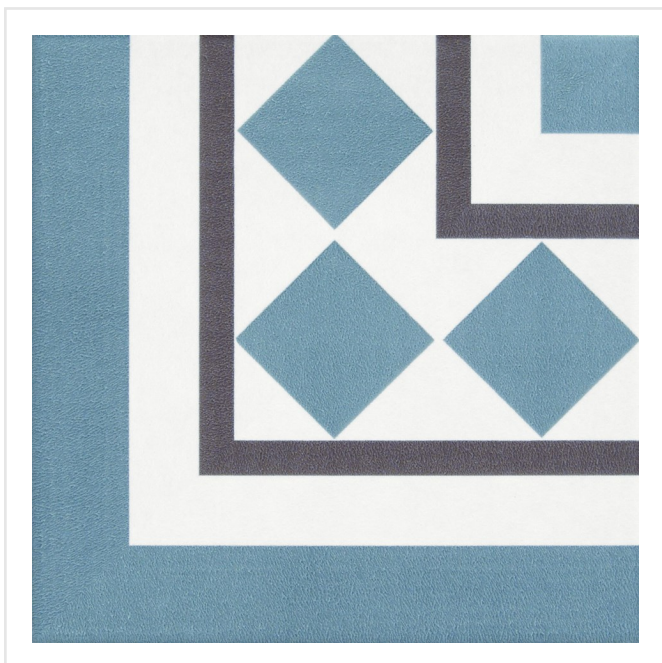

# KERION OPTIQUE MER CANTO

Kerion är en serie klinker med marockanska influenser. Plattorna är frostsäkra och har en slät och lättskött yta. De finns i flera färger samt som dekorer. Dekorplattorna ger möjlighet att skapa olika mönster och ger vackra eller tuffa ytor. För vägg eller golv, såväl ute som inne, möjligheterna är många. Är lika rätt i det moderna rummet som i det lantliga och rustika.

Art nr:	4819
Serie:	Kerion
Färg:	Blå
Yta:	Matt
Storlek:	20x20 cm
Placering:	Golv & Vägg
Priskod:	S8
Plats:	1:30, B14, PD30
PEI:	4

KONRADSSONS

KAKEL