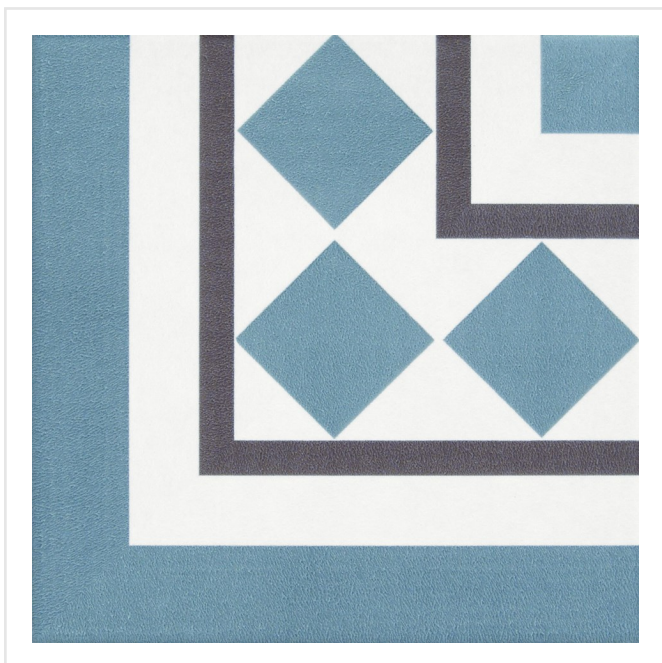

KERION OPTIQUE MER CANTO

Kerion är en serie klinker med marockanska influenser. Plattorna är frostsäkra och har en slät och lättskött yta. De finns i flera färger samt som dekorer. Dekorplattorna ger möjlighet att skapa olika mönster och ger vackra eller tuffa ytor. För vägg eller golv, såväl ute som inne, möjligheterna är många. Är lika rätt i det moderna rummet som i det lantliga och rustika.

Art nr:	4819
Serie:	Kerion
Färg:	Blå
Yta:	Matt
Storlek:	20x20 cm
Placering:	Golv & Vägg
Priskod:	S8
Plats:	1:30, B14, PD30
PEI:	4

KONRADSSONS

KAKEL