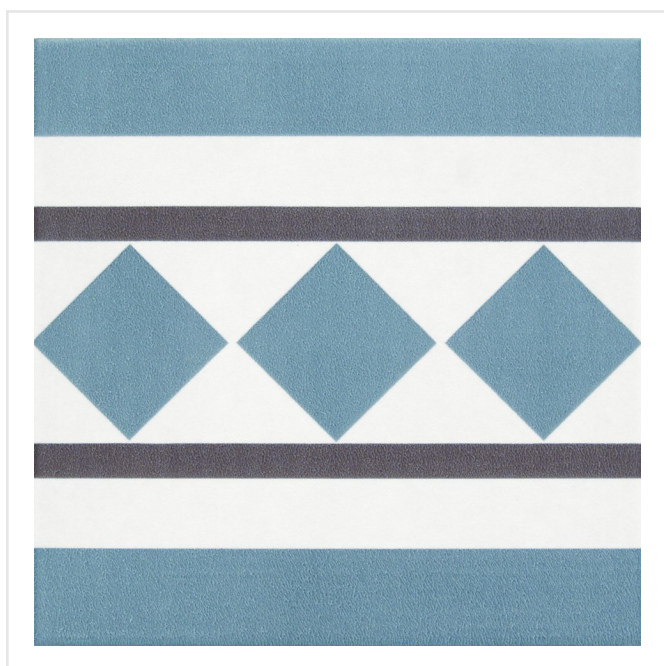

KERION OPTIQUE MER FAIXA

Kerion är en serie klinker med marockanska influenser. Plattorna är frostsäkra och har en slät och lättskött yta. De finns i flera färger samt som dekorer. Dekorplattorna ger möjlighet att skapa olika mönster och ger vackra eller tuffa ytor. För vägg eller golv, såväl ute som inne, möjligheterna är många. Är lika rätt i det moderna rummet som i det lantliga och rustika.

Art nr:	4820
Serie:	Kerion
Färg:	Blå
Yta:	Matt
Storlek:	20x20 cm
Antal/m ² :	25
Placering:	Golv & Vägg
Priskod:	M15
Plats:	1:30, B14, PD32
PEI:	4

KONRADSSONS

KAKEL