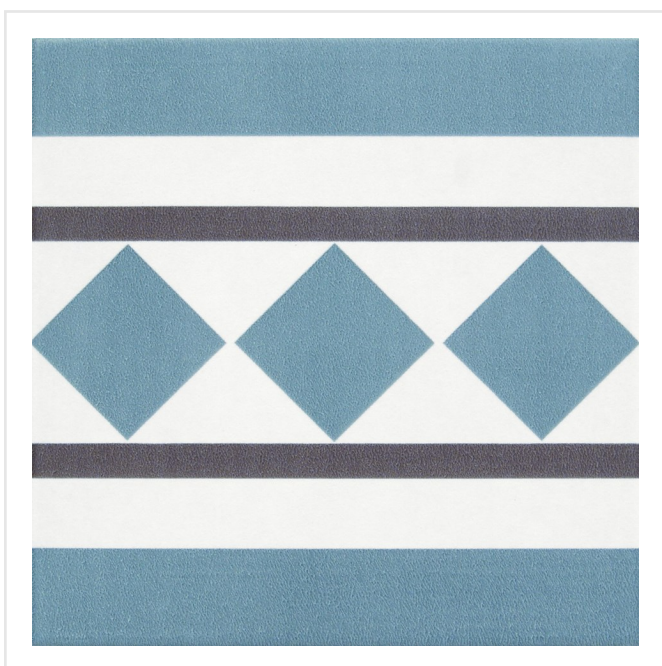

# KERION OPTIQUE MER FAIXA

Kerion är en serie klinker med marockanska influenser. Plattorna är frostsäkra och har en slät och lättskött yta. De finns i flera färger samt som dekorer. Dekorplattorna ger möjlighet att skapa olika mönster och ger vackra eller tuffa ytor. För vägg eller golv, såväl ute som inne, möjligheterna är många. Är lika rätt i det moderna rummet som i det lantliga och rustika.

Art nr:	4820
Serie:	Kerion
Färg:	Blå
Yta:	Matt
Storlek:	20x20 cm
Antal/m <sup>2</sup> :	25
Placering:	Golv & Vägg
Priskod:	M15
Plats:	1:30, B14, PD32
PEI:	4

KONRADSSONS

KAKEL