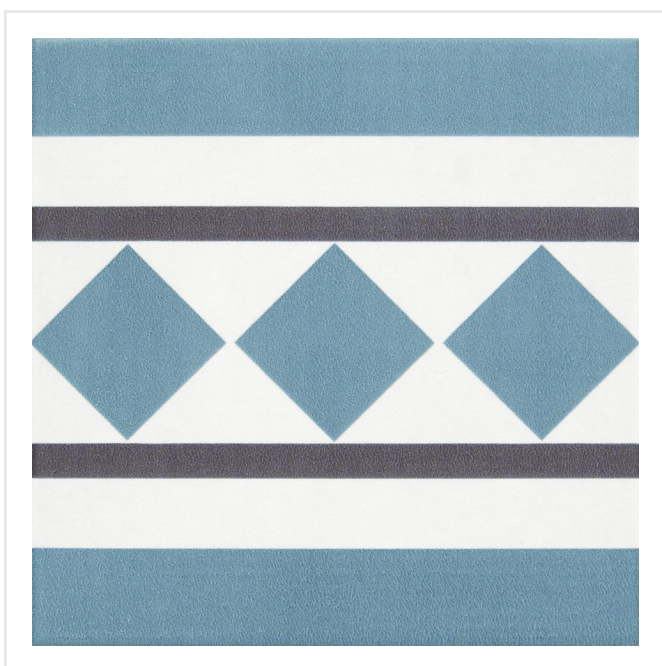

KERION OPTIQUE MER FAIXA

Kerion är en serie klinker med marockanska influenser. Plattorna är frostsäkra och har en slät och lättskött yta. De finns i flera färger samt som dekorer. Dekorplattorna ger möjlighet att skapa olika mönster och ger vackra eller tuffa ytor. För vägg eller golv, såväl ute som inne, möjligheterna är många. Är lika rätt i det moderna rummet som i det lantliga och rustika.

Art nr:	4820
Serie:	Kerion
Färg:	Blå
Yta:	Matt
Storlek:	20x20 cm
Antal/m ² :	25
Placering:	Golv & Vägg
Priskod:	M15
Plats:	1:30, B14, PD32
PEI:	4

KONRADSSONS

KAKEL