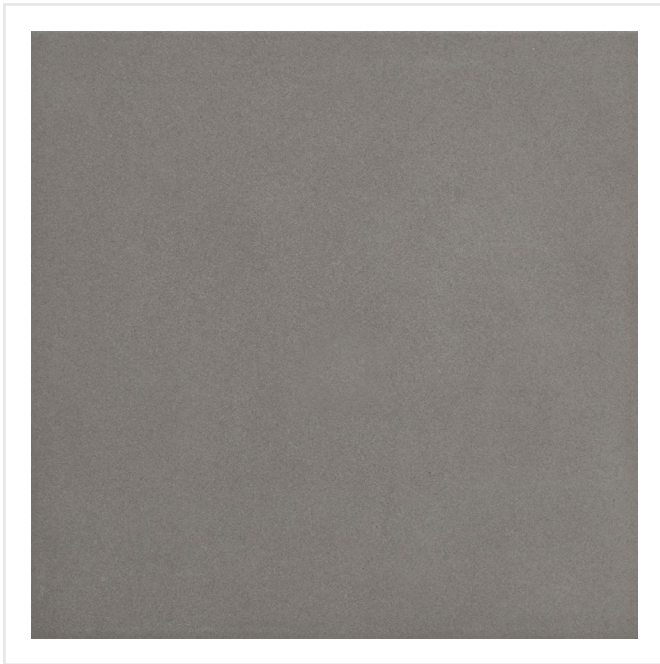

# KERION GRAPHITE GRÅ

Kerion är en serie klinker med marockanska influenser. Plattorna är frostsäkra och har en slät och lättskött yta. De finns i flera färger samt som dekorer. Dekorplattorna ger möjlighet att skapa olika mönster och ger vackra eller tuffa ytor. För vägg eller golv, såväl ute som inne, möjligheterna är många. Är lika rätt i det moderna rummet som i det lantliga och rustika.

Art nr:	4832
Serie:	Kerion
Färg:	Mörkgrå
Yta:	Matt
Storlek:	20x20 cm
Antal/m <sup>2</sup> :	25
Placering:	Golv & Vägg
Priskod:	M15
Plats:	2:46, B13, PD21
PEI:	4

KONRADSSONS

KAKEL