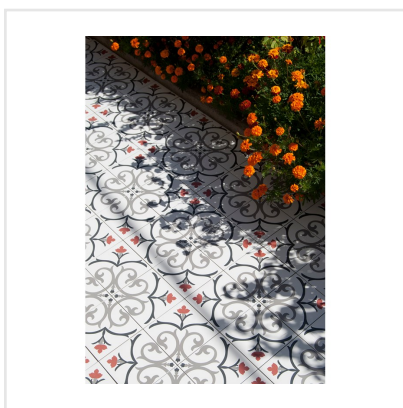

KERION DEKOR BRANCHE FRAMBOISE RÖD/GRÅ

Kerion är en serie klinker med marockanska influenser. Plattorna är frostsäkra och har en slät och lättskött yta. De finns i flera färger samt som dekorer. Dekorplattorna ger möjlighet att skapa olika mönster och ger vackra eller tuffa ytor. För vägg eller golv, såväl ute som inne, möjligheterna är många. Är lika rätt i det moderna rummet som i det lantliga och rustika.

Art nr:	4838
Serie:	Kerion
Färg:	Röd/Rosa
Yta:	Matt
Storlek:	20x20 cm
Antal/m ² :	25
Placering:	Golv & Vägg
Priskod:	M15
Plats:	2:46, B13, PD19
PEI:	4

KONRADSSONS

KAKEL