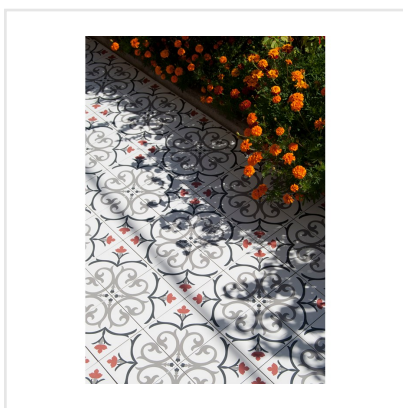

KERION DEKOR BRANCHE FRAMBOISE RÖD/GRÅ

Kerion är en serie klinker med marockanska influenser. Plattorna är frostsäkra och har en slät och lättskött yta. De finns i flera färger samt som dekorer. Dekorplattorna ger möjlighet att skapa olika mönster och ger vackra eller tuffa ytor. För vägg eller golv, såväl ute som inne, möjligheterna är många. Är lika rätt i det moderna rummet som i det lantliga och rustika.

Art nr:	4838
Serie:	Kerion
Färg:	Röd/Rosa
Yta:	Matt
Storlek:	20x20 cm
Antal/m ² :	25
Placering:	Golv & Vägg
Priskod:	M15
Plats:	2:46, B13
PEI:	4

KONRADSSONS

KAKEL