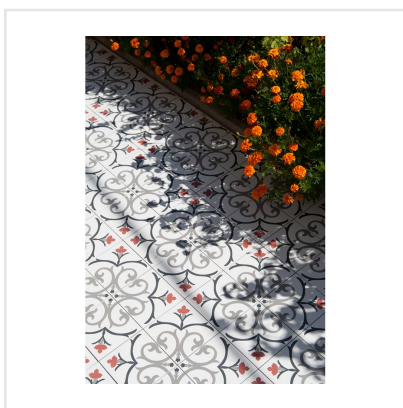

# KERION DEKOR BRANCHE FRAMBOISE RÖD/GRÅ

Kerion är en serie klinker med marockanska influenser. Plattorna är frostsäkra och har en slät och lättskött yta. De finns i flera färger samt som dekorer. Dekorplattorna ger möjlighet att skapa olika mönster och ger vackra eller tuffa ytor. För vägg eller golv, såväl ute som inne, möjligheterna är många. Är lika rätt i det moderna rummet som i det lantliga och rustika.

Art nr:	4838
Serie:	Kerion
Färg:	Röd/Rosa
Yta:	Matt
Storlek:	20x20 cm
Antal/m <sup>2</sup> :	25
Placering:	Golv & Vägg
Priskod:	M15
Plats:	2:46, B13, PD19
PEI:	4

KONRADSSONS

KAKEL