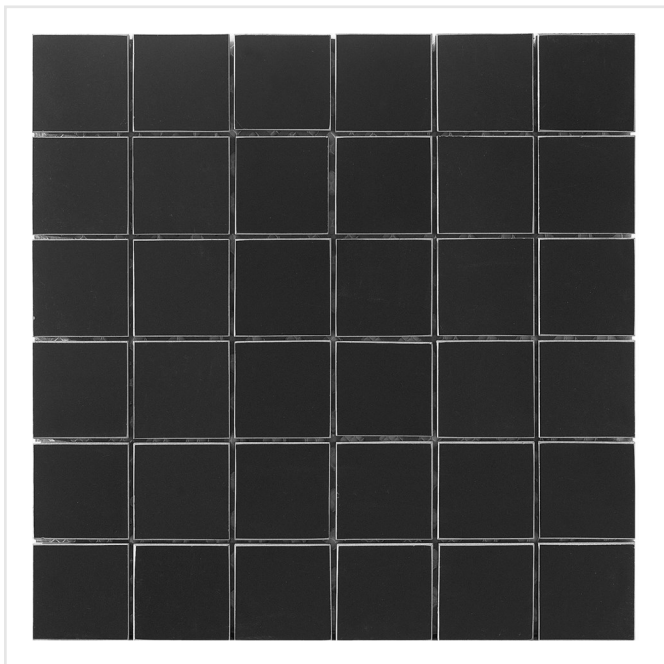

# KENYA SVART POLERAD MOSAIK

Högblank polerad granitkeramik med laserskurva kanter. Den är frostsäker. Serien finns i tre storlekar med tillhörande stavmosaik samt en fyrkantig mosaik. Båda mosaikerna är blanka med inslag av matta bitar som effekt. Tänk på att ange eventuell mönsterläggning vid ordertillfället.

Art nr:	4841
Serie:	Kenya
Färg:	Svart
Yta:	Polerad
Storlek:	5x5 cm
Tjocklek:	8 mm
Arkstorlek:	30x30 cm
Antal/m <sup>2</sup> :	11,11
Placering:	Golv & Vägg
Frostsäker:	Ja
Priskod:	M22
Plats:	8:26