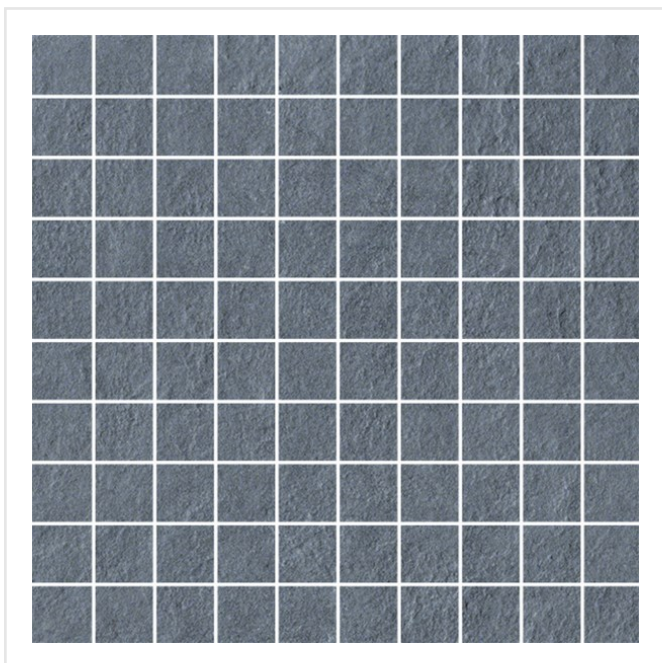

IN DARK SVART MOSAIK

Klinkerplattor gjorda av tålig granitkeramik. Ytan är strukturerad och sträv med en genuin stenkänsla. Finns i färgerna beige, grå, brun och svart med tillhörande mosaik i samma färger. Hela serien är frostsäker och kan därför användas utomhus och på platser som ska klara tuffare slitage, som på uteplatsen eller på husfasaden. Plattorna kan även användas i badrum, kök, tvättstuga och hall.

Art nr:	4863
Serie:	In
Färg:	Svart
Yta:	Struktur
Storlek:	3x3 cm
Tjocklek:	11 mm
Arkstorlek:	30x30 cm
Antal/m ² :	11,11
Placering:	Golv & Vägg
Frostsäker:	Ja
Priskod:	M31
Plats:	7:11