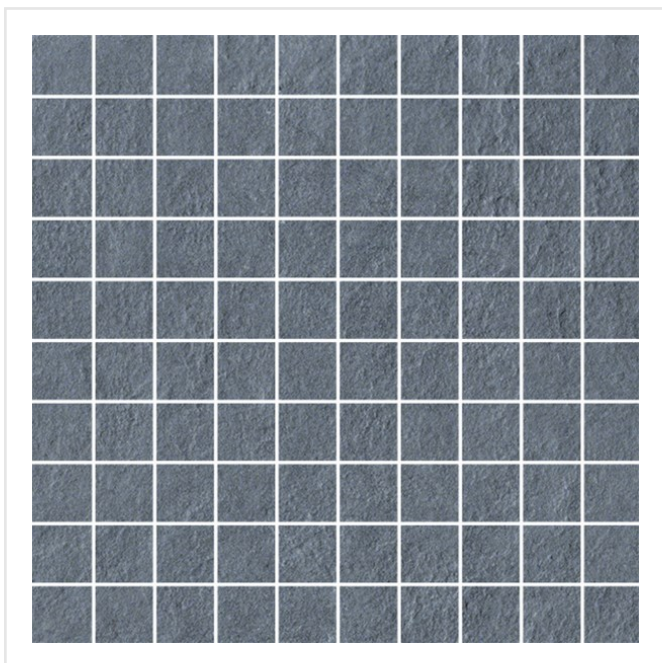

IN DARK SVART MOSAIK

Klinkerplattor gjorda av tålig granitkeramik. Ytan är strukturerad och sträv med en genuin stenkänsla. Finns i färgerna beige, grå, brun och svart med tillhörande mosaik i samma färger. Hela serien är frostsäker och kan därför användas utomhus och på platser som ska klara tuffare slitage, som på uteplatsen eller på husfasaden. Plattorna kan även användas i badrum, kök, tvättstuga och hall.

Art nr:	4863
Serie:	In
Färg:	Mörkgrå
Yta:	Struktur
Storlek:	3x3 cm
Arkstorlek:	30x30 cm
Antal/m ² :	11,11
Placering:	Golv & Vägg
Priskod:	M31
Plats:	7:11