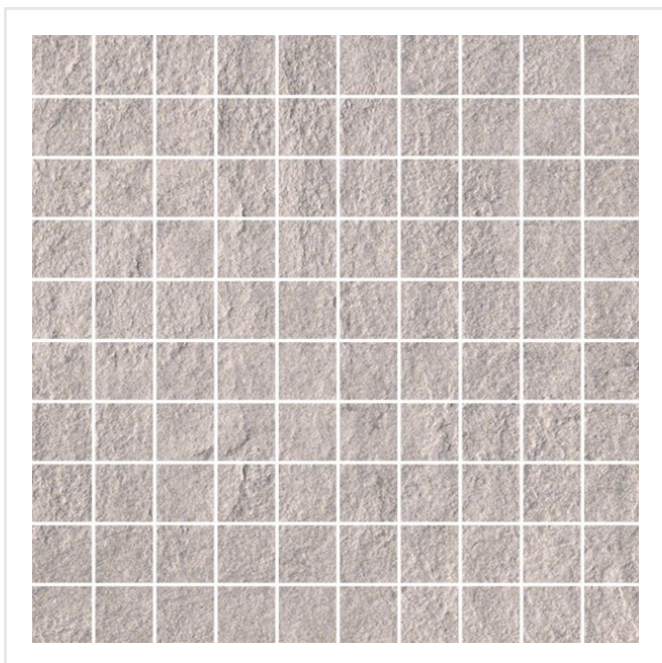

IN SAND BEIGE MOSAIK

Klinkerplattor gjorda av tålig granitkeramik. Ytan är strukturerad och sträv med en genuin stenkänsla. Finns i färgerna beige, grå, brun och svart med tillhörande mosaik i samma färger. Hela serien är frostsäker och kan därför användas utomhus och på platser som ska klara tuffare slitage, som på uteplatsen eller på husfasaden. Plattorna kan även användas i badrum, kök, tvättstuga och hall.

Art nr:	4865
Serie:	In
Färg:	Beige
Yta:	Struktur
Storlek:	3x3 cm
Arkstorlek:	30x30 cm
Antal/m ² :	11,11
Placering:	Golv & Vägg
Priskod:	M31
Plats:	7:17