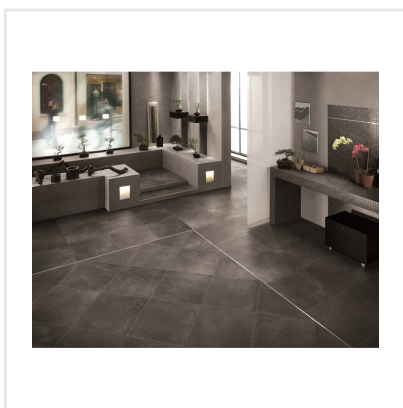

# GENISIS LOFT MINERAL GRÅ RECT

En skiftande, stenliknande klinkerserie i tålig granitkeramik. Genesis Loft kommer i tre olika storlekar med tillhörande mosaik. Serien klär med sin släta yta snyggt väggar som golv. Med mosaiken kan spännande effekter skapas. Ett tips är att med mosaiken skapa ett fall till brunnen i duschen. Genesis Loft fungerar i många stilar i hemmets alla rum, så som badrum, hall, vardagsrum, allrum, kök, uterum, altan, balkong och garage för att nämna några.

Art nr:	4885
Serie:	Genesis Loft
Färg:	Grå
Yta:	Matt
Storlek:	30x30 cm
Antal/m <sup>2</sup> :	11,11
Placering:	Golv & Vägg
Priskod:	M13
Plats:	8:7, D21
PEI:	4

KONRADSSONS

KAKEL