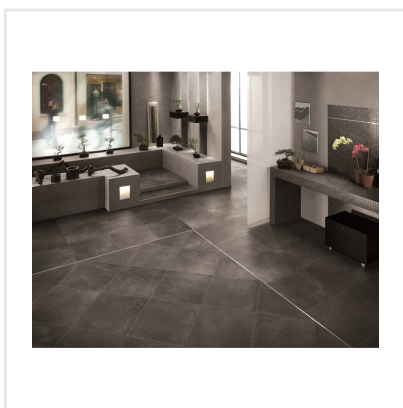

GENISIS LOFT MINERAL GRÅ RECT

En skiftande, stenliknande klinkerserie i tålig granitkeramik. Genesis Loft kommer i tre olika storlekar med tillhörande mosaik. Serien klär med sin släta yta snyggt väggar som golv. Med mosaiken kan spännande effekter skapas. Ett tips är att med mosaiken skapa ett fall till brunnen i duschen. Genesis Loft fungerar i många stilar i hemmets alla rum, så som badrum, hall, vardagsrum, allrum, kök, uterum, altan, balkong och garage för att nämna några.

Art nr:	4885
Serie:	Genesis Loft
Färg:	Grå
Yta:	Matt
Storlek:	30x30 cm
Antal/m ² :	11,11
Placering:	Golv & Vägg
Priskod:	M13
Plats:	8:7
PEI:	4

KONRADSSONS

KAKEL