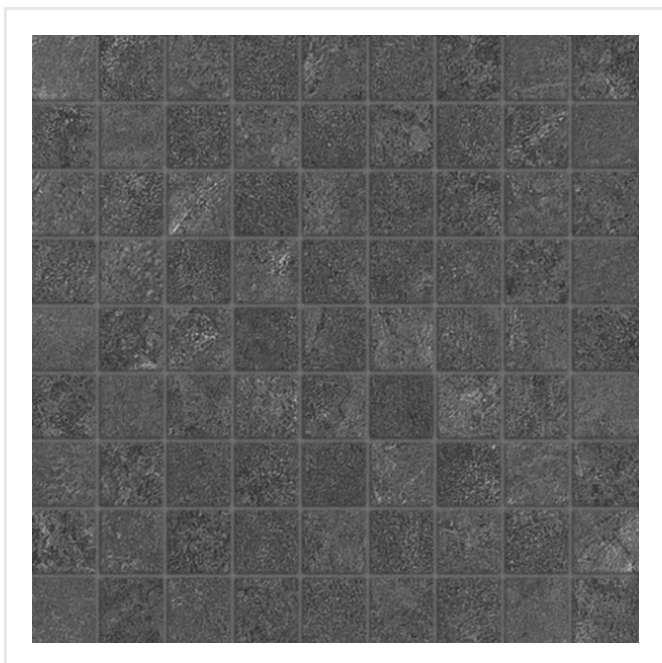

# GENISIS LOFT BLACKMOON SVART MOSAIK

En skiftande, stenliknande klinkerserie i tålig granitkeramik. Genesis Loft kommer i tre olika storlekar med tillhörande mosaik. Serien klär med sin släta yta snyggt väggar som golv. Med mosaiken kan spännande effekter skapas. Ett tips är att med mosaiken skapa ett fall till brunnen i duschen. Genesis Loft fungerar i många stilar i hemmets alla rum, så som badrum, hall, vardagsrum, allrum, kök, uterum, altan, balkong och garage för att nämna några.

Art nr:	4892
Serie:	Genesis Loft
Färg:	Svart
Yta:	Halvpolerad
Storlek:	3x3 cm
Arkstorlek:	30x30 cm
Antal/m <sup>2</sup> :	11,11
Placering:	Golv & Vägg
Priskod:	M30
Plats:	8:4, 8:4, D21
PEI:	4

KONRADSSONS

KAKEL