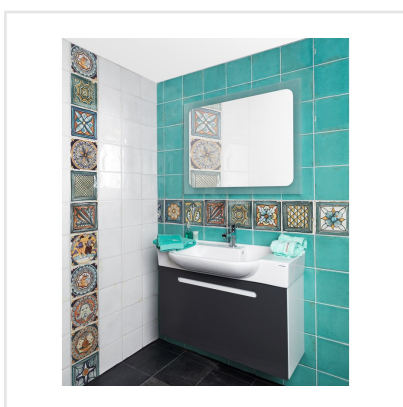

# GENISIS LOFT BLACKMOON SVART MOSAIK

En skiftande, stenliknande klinkerserie i tålig granitkeramik. Genesis Loft kommer i tre olika storlekar med tillhörande mosaik. Serien klär med sin släta yta snyggt väggar som golv. Med mosaiken kan spännande effekter skapas. Ett tips är att med mosaiken skapa ett fall till brunnen i duschen. Genesis Loft fungerar i många stilar i hemmets alla rum, så som badrum, hall, vardagsrum, allrum, kök, uterum, altan, balkong och garage för att nämna några.

Art nr:	4892
Serie:	Genesis Loft
Färg:	Svart
Yta:	Halvpolerad
Storlek:	3x3 cm
Arkstorlek:	30x30 cm
Antal/m <sup>2</sup> :	11,11
Placering:	Golv & Vägg
Priskod:	M30
Plats:	8:4, 8:4, D21
PEI:	4

KONRADSSONS