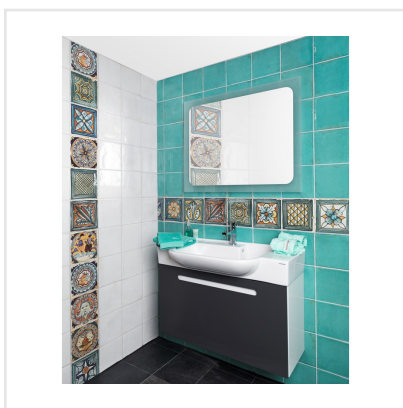

# GENISIS LOFT BLACKMOON SVART MOSAIK

En skiftande, stenliknande klinkerserie i tålig granitkeramik. Genesis Loft kommer i tre olika storlekar med tillhörande mosaik. Serien klär med sin släta yta snyggt väggar som golv. Med mosaiken kan spännande effekter skapas. Ett tips är att med mosaiken skapa ett fall till brunnen i duschen. Genesis Loft fungerar i många stilar i hemmets alla rum, så som badrum, hall, vardagsrum, allrum, kök, uterum, altan, balkong och garage för att nämna några.

Art nr:	4892
Serie:	Genesis Loft
Färg:	Svart
Yta:	Halvpolerad
Storlek:	3x3 cm
Arkstorlek:	30x30 cm
Antal/m <sup>2</sup> :	11,11
Placering:	Golv & Vägg
Priskod:	M30
Plats:	8:4, 8:4
PEI:	4

KONRADSSONS

KAKEL