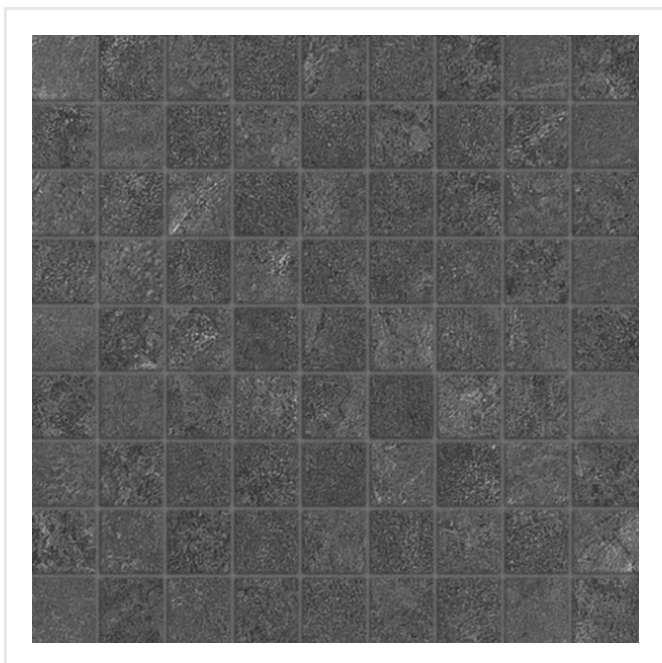

# GENISIS LOFT BLACKMOON SVART MOSAIK

En skiftande, stenliknande klinkerserie i tålig granitkeramik. Genesis Loft kommer i tre olika storlekar med tillhörande mosaik. Serien klär med sin släta yta snyggt väggar som golv. Med mosaiken kan spännande effekter skapas. Ett tips är att med mosaiken skapa ett fall till brunnen i duschen. Genesis Loft fungerar i många stilar i hemmets alla rum, så som badrum, hall, vardagsrum, allrum, kök, uterum, altan, balkong och garage för att nämna några.

Art nr:	4892
Serie:	Genesis Loft
Färg:	Svart
Yta:	Halvpolerad
Storlek:	3x3 cm
Arkstorlek:	30x30 cm
Antal/m <sup>2</sup> :	11,11
Placering:	Golv & Vägg
Priskod:	M30
Plats:	8:4, 8:4
PEI:	4

KONRADSSONS

KAKEL