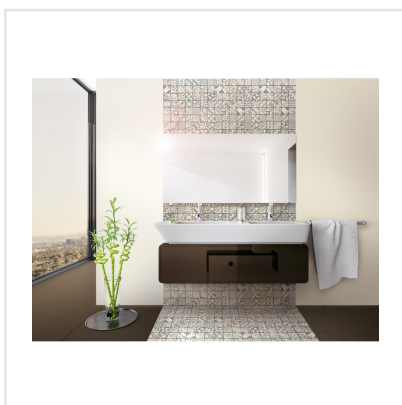

PATCHWORK GREY

En dekorativ liten klinker som kan sättas på både golv och vägg. Plattorna är 8x8 cm och är upplimmade på ark om 31,8x31,8 cm. Mönstret påminner om ett vackert lapptäcke med grafiska mönster och blommor. Plattorna kan sättas i de flesta miljöer inomhus: kök, badrum och hall. Eller varför inte skapa ett vackert dekorativt vardagsrumsgolv? Passar i både moderna och traditionella miljöer.

Art nr:	5022
Serie:	Patchwork
Färg:	Grå
Yta:	Matt
Storlek:	8X8 cm
Arkstorlek:	31,8x31,8 cm
Antal/m ² :	10
Placering:	Golv & Vägg
Priskod:	M29
Plats:	1:35
PEI:	4

KONRADSSONS

KAKEL