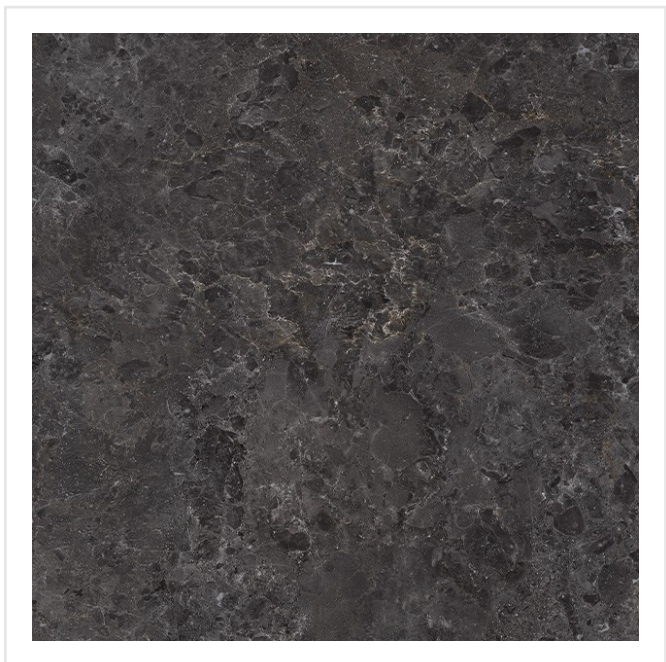

MARAIS NERO

Art nr:	94035
Serie:	Marais
Färg:	Svart
Yta:	Matt
Storlek:	15x15 cm
Antal/m ² :	44,44
Placering:	Golv & Väg
Priskod:	M13
Plats:	D26, PE38

KONRADSSONS

KAKEL