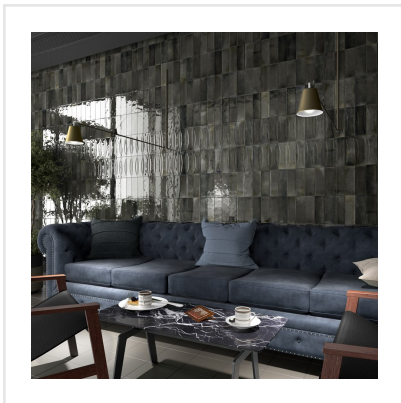

HANOI BLACK ASH

Tillför känsla och karaktär till dina väggar med kaklet Hanoi. Kraftfulla färger med mycket nyansskiftningar och dekorativa glasyrstänk är utmärkande för Hanoi. Ytan är blank och oregelbunden vilket ger en känsla av hantverk och tradition.

Art nr:	8683
Serie:	Hanoi
Färg:	Svart
Yta:	Blank
Storlek:	6,5x20 cm
Antal/m ² :	76
Placering:	Vägg
Priskod:	M10
Plats:	PE39

KONRADSSONS

KAKEL