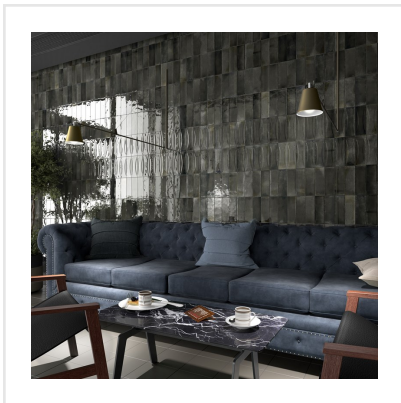

# HANOI BLACK ASH

Tillför känsla och karaktär till dina väggar med kaklet Hanoi. Kraftfulla färger med mycket nyansskiftningar och dekorativa glasyrstänk är utmärkande för Hanoi. Ytan är blank och oregelbunden vilket ger en känsla av hantverk och tradition.

Art nr:	8683
Serie:	Hanoi
Färg:	Svart
Yta:	Blank
Storlek:	6,5x20 cm
Antal/m <sup>2</sup> :	76
Placering:	Vägg
Priskod:	M10
Plats:	A13, PE39

KONRADSSONS

KAKEL