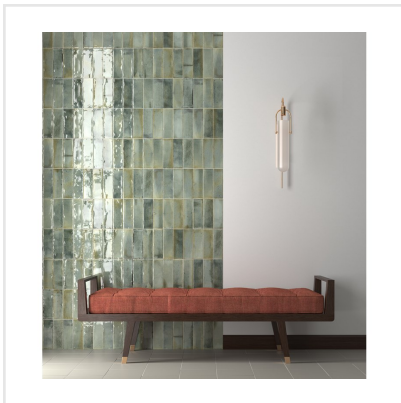

HANOI CELADON

Tillför känsla och karaktär till dina väggar med kaklet Hanoi. Kraftfulla färger med mycket nyansskiftningar och dekorativa glasyrstänk är utmärkande för Hanoi. Ytan är blank och oregelbunden vilket ger en känsla av hantverk och tradition.

Art nr:	8688
Serie:	Hanoi
Färg:	Grön
Yta:	Blank
Storlek:	6,5x20 cm
Antal/m ² :	76
Placering:	Vägg
Priskod:	M10
Plats:	A14, PE43

KONRADSSONS

KAKEL