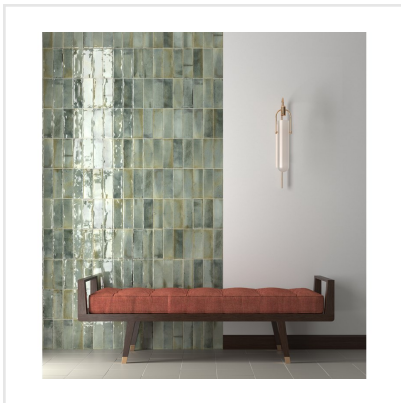

HANOI CELADON

Tillför känsla och karaktär till dina väggar med kaklet Hanoi. Kraftfulla färger med mycket nyansskiftningar och dekorativa glasyrstänk är utmärkande för Hanoi. Ytan är blank och oregelbunden vilket ger en känsla av hantverk och tradition.

Art nr:	8688
Serie:	Hanoi
Färg:	Grön
Yta:	Blank
Storlek:	6,5x20 cm
Antal/m ² :	76
Placering:	Vägg
Priskod:	M10
Plats:	PE43

KONRADSSONS

KAKEL