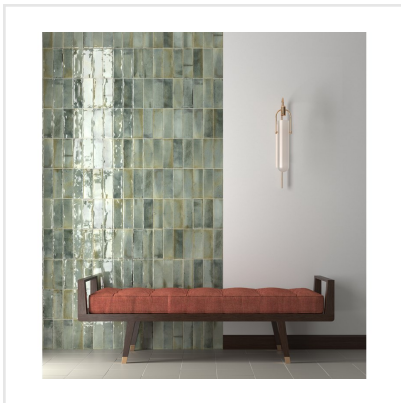

# HANOI CELADON

Tillför känsla och karaktär till dina väggar med kaklet Hanoi. Kraftfulla färger med mycket nyansskiftningar och dekorativa glasyrstänk är utmärkande för Hanoi. Ytan är blank och oregelbunden vilket ger en känsla av hantverk och tradition.

Art nr:	8688
Serie:	Hanoi
Färg:	Grön
Yta:	Blank
Storlek:	6,5x20 cm
Antal/m <sup>2</sup> :	76
Placering:	Vägg
Priskod:	M10
Plats:	A14, PE43

KONRADSSONS

KAKEL