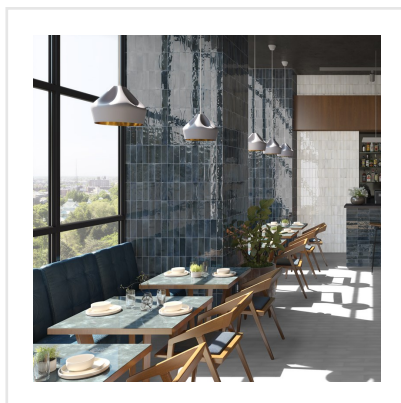

# HANOI BLUE NIGHT

Tillför känsla och karaktär till dina väggar med kaklet Hanoi. Kraftfulla färger med mycket nyansskiftningar och dekorativa glasyrstänk är utmärkande för Hanoi. Ytan är blank och oregelbunden vilket ger en känsla av hantverk och tradition.

Art nr:	8690
Serie:	Hanoi
Färg:	Blå
Yta:	Blank
Storlek:	6,5x20 cm
Antal/m <sup>2</sup> :	76
Placering:	Vägg
Priskod:	M10
Plats:	A14, PE40

KONRADSSONS

KAKEL