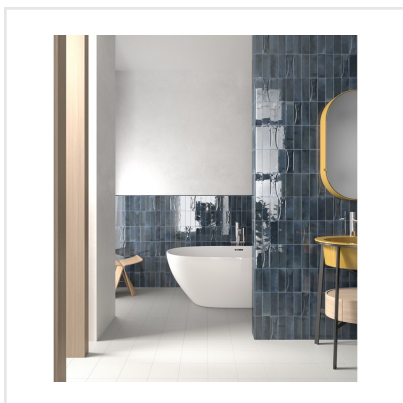

# HANOI BLUE NIGHT

Tillför känsla och karaktär till dina väggar med kaklet Hanoi. Kraftfulla färger med mycket nyansskiftningar och dekorativa glasyrstänk är utmärkande för Hanoi. Ytan är blank och oregelbunden vilket ger en känsla av hantverk och tradition.

Art nr:	8690
Serie:	Hanoi
Färg:	Blå
Yta:	Blank
Storlek:	6,5x20 cm
Antal/m <sup>2</sup> :	76
Placering:	Vägg
Priskod:	M10
Plats:	A14, PE40

KONRADSSONS

KAKEL