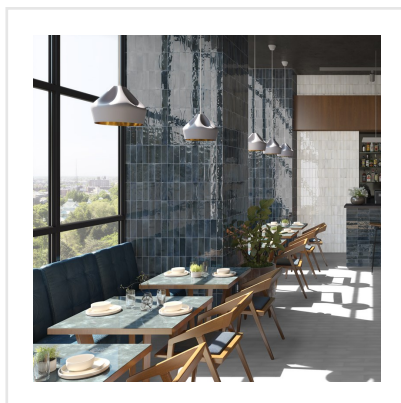

HANOI BLUE NIGHT

Tillför känsla och karaktär till dina väggar med kaklet Hanoi. Kraftfulla färger med mycket nyansskiftningar och dekorativa glasyrstänk är utmärkande för Hanoi. Ytan är blank och oregelbunden vilket ger en känsla av hantverk och tradition.

Art nr:	8690
Serie:	Hanoi
Färg:	Blå
Yta:	Blank
Storlek:	6,5x20 cm
Antal/m ² :	76
Placering:	Vägg
Priskod:	M10
Plats:	A14, PE40

KONRADSSONS

KAKEL