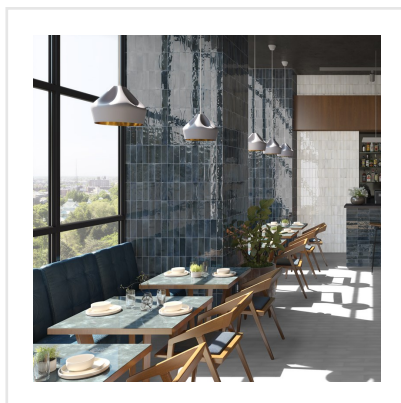

KONRADSSONS

KAKEL