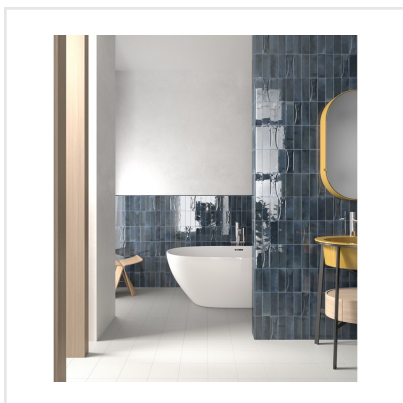

HANOI BLUE NIGHT

Tillför känsla och karaktär till dina väggar med kaklet Hanoi. Kraftfulla färger med mycket nyansskiftningar och dekorativa glasyrstänk är utmärkande för Hanoi. Ytan är blank och oregelbunden vilket ger en känsla av hantverk och tradition.

Art nr:	8690
Serie:	Hanoi
Färg:	Blå
Yta:	Blank
Storlek:	6,5x20 cm
Antal/m ² :	76
Placering:	Vägg
Priskod:	M10
Plats:	A14, PE40

KONRADSSONS

KAKEL