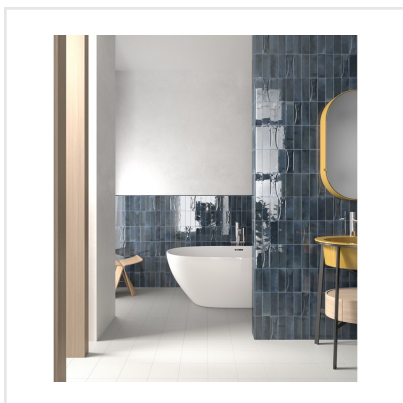

HANOI BLUE NIGHT

Tillför känsla och karaktär till dina väggar med kaklet Hanoi. Kraftfulla färger med mycket nyansskiftningar och dekorativa glasyrstänk är utmärkande för Hanoi. Ytan är blank och oregelbunden vilket ger en känsla av hantverk och tradition.

| | |
|------------------------|-----------|
| Art nr: | 8690 |
| Serie: | Hanoi |
| Färg: | Blå |
| Yta: | Blank |
| Storlek: | 6,5x20 cm |
| Antal/m ² : | 76 |
| Placering: | Vägg |
| Priskod: | M10 |
| Plats: | PE40 |

KONRADSSONS

KAKEL