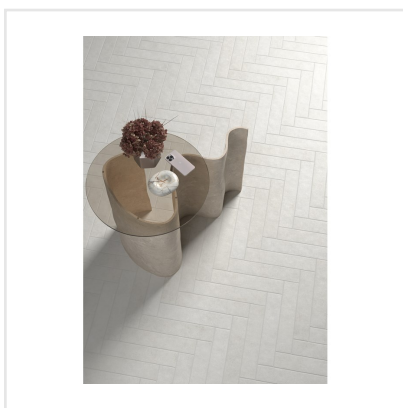

STAGE WHITE

Stage är en klinker i granitkeramik som finns i flera jordnära kulörer. Det som utmärker Stage är det långsmala formatet. Skapa fiskbensmönstrade golv eller lägg klinkern i fallande längder likt ett klassiskt parkettgolv. Det finns många möjligheter med Stage som passar lika bra på golv som på vägg. Ytan är matt och har en lätt skimrande mineraleffekt vilket tillför en elegant touch.

Art nr:	8700
Serie:	Stage
Färg:	Vit
Yta:	Matt
Storlek:	6x30 cm
Antal/m ² :	56
Placering:	Golv & Vägg
Priskod:	M11
Plats:	A43, PF20

KONRADSSONS

KAKEL