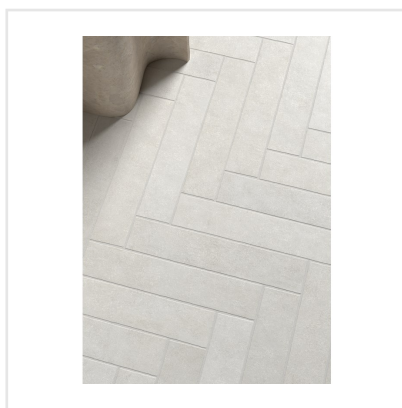

STAGE WHITE

Stage är en klinker i granitkeramik som finns i flera jordnära kulörer. Det som utmärker Stage är det långsmala formatet. Skapa fiskbensmönstrade golv eller lägg klinkern i fallande längder likt ett klassiskt parkettgolv. Det finns många möjligheter med Stage som passar lika bra på golv som på vägg. Ytan är matt och har en lätt skimrande mineraleffekt vilket tillför en elegant touch.

Art nr:	8700
Serie:	Stage
Färg:	Vit
Yta:	Matt
Storlek:	6x30 cm
Antal/m ² :	56
Placering:	Golv & Vägg
Priskod:	M11
Plats:	A43, PF20

KONRADSSONS

KAKEL