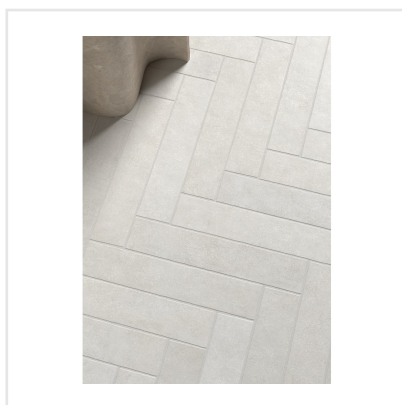

STAGE WHITE

Stage är en klinker i granitkeramik som finns i flera jordnära kulörer. Det som utmärker Stage är det långsmala formatet. Skapa fiskbensmönstrade golv eller lägg klinkern i fallande längder likt ett klassiskt parkettgolv. Det finns många möjligheter med Stage som passar lika bra på golv som på vägg. Ytan är matt och har en lätt skimrande mineraleffekt vilket tillför en elegant touch.

Art nr:	8700
Serie:	Stage
Färg:	Vit
Yta:	Matt
Storlek:	6x30 cm
Antal/m ² :	56
Placering:	Golv & Vägg
Priskod:	M11
Plats:	A43, PF20

KONRADSSONS

KAKEL