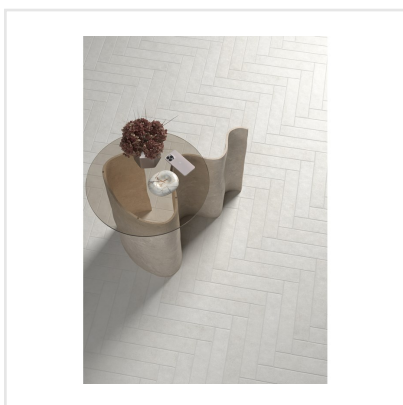

STAGE WHITE

Stage är en klinker i granitkeramik som finns i flera jordnära kulörer. Det som utmärker Stage är det långsmala formatet. Skapa fiskbensmönstrade golv eller lägg klinkern i fallande längder likt ett klassiskt parkettgolv. Det finns många möjligheter med Stage som passar lika bra på golv som på vägg. Ytan är matt och har en lätt skimrande mineraleffekt vilket tillför en elegant touch.

Art nr:	8700
Serie:	Stage
Färg:	Vit
Yta:	Matt
Storlek:	6x30 cm
Antal/m ² :	56
Placering:	Golv & Vägg
Priskod:	M11
Plats:	A43, PF20

KONRADSSONS

KAKEL