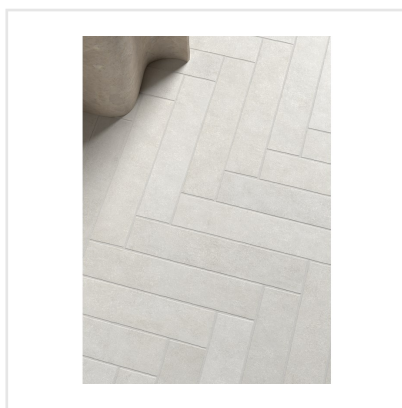

STAGE WHITE

Stage är en klinker i granitkeramik som finns i flera jordnära kulörer. Det som utmärker Stage är det långsmala formatet. Skapa fiskbensmönstrade golv eller lägg klinkern i fallande längder likt ett klassiskt parkettgolv. Det finns många möjligheter med Stage som passar lika bra på golv som på vägg. Ytan är matt och har en lätt skimrande mineraleffekt vilket tillför en elegant touch.

Art nr:	8700
Serie:	Stage
Färg:	Vit
Yta:	Matt
Storlek:	6x30 cm
Antal/m ² :	56
Placering:	Golv & Vägg
Priskod:	M11
Plats:	PF20

KONRADSSONS

KAKEL