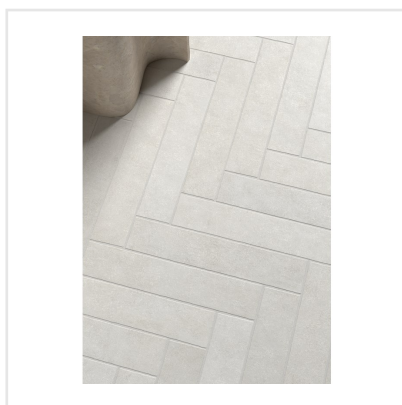

# STAGE WHITE

Stage är en klinker i granitkeramik som finns i flera jordnära kulörer. Det som utmärker Stage är det långsmala formatet. Skapa fiskbensmönstrade golv eller lägg klinkern i fallande längder likt ett klassiskt parkettgolv. Det finns många möjligheter med Stage som passar lika bra på golv som på vägg. Ytan är matt och har en lätt skimrande mineraleffekt vilket tillför en elegant touch.

Art nr:	8700
Serie:	Stage
Färg:	Vit
Yta:	Matt
Storlek:	6x30 cm
Antal/m <sup>2</sup> :	56
Placering:	Golv & Vägg
Priskod:	M11
Plats:	A43, PF20

KONRADSSONS

KAKEL