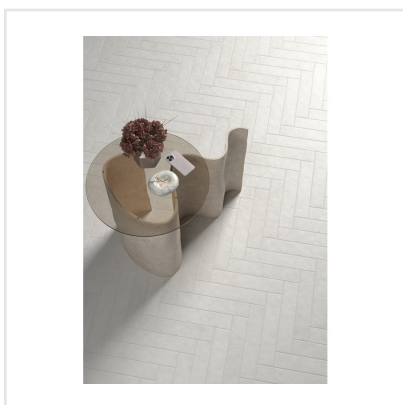

# STAGE WHITE

Stage är en klinker i granitkeramik som finns i flera jordnära kulörer. Det som utmärker Stage är det långsmala formatet. Skapa fiskbensmönstrade golv eller lägg klinkern i fallande längder likt ett klassiskt parkettgolv. Det finns många möjligheter med Stage som passar lika bra på golv som på vägg. Ytan är matt och har en lätt skimrande mineraleffekt vilket tillför en elegant touch.

Art nr:	8700
Serie:	Stage
Färg:	Vit
Yta:	Matt
Storlek:	6x30 cm
Antal/m <sup>2</sup> :	56
Placering:	Golv & Vägg
Priskod:	M11
Plats:	A43, PF20

KONRADSSONS

KAKEL