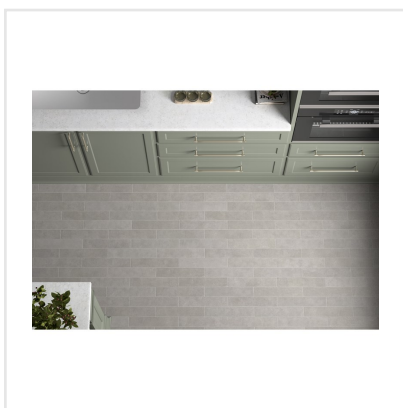

STAGE GREY

Stage är en klinker i granitkeramik som finns i flera jordnära kulörer. Det som utmärker Stage är det långsmala formatet. Skapa fiskbensmönstrade golv eller lägg klinkern i fallande längder likt ett klassiskt parkettgolv. Det finns många möjligheter med Stage som passar lika bra på golv som på vägg. Ytan är matt och har en lätt skimrande mineraleffekt vilket tillför en elegant touch.

Art nr:	8701
Serie:	Stage
Färg:	Grå
Yta:	Matt
Storlek:	6x30 cm
Antal/m ² :	56
Placering:	Golv & Vägg
Priskod:	M11
Plats:	PF17

KONRADSSONS

KAKEL