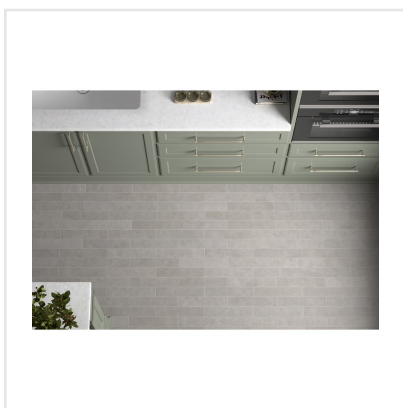

# STAGE GREY

Stage är en klinker i granitkeramik som finns i flera jordnära kulörer. Det som utmärker Stage är det långsmala formatet. Skapa fiskbensmönstrade golv eller lägg klinkern i fallande längder likt ett klassiskt parkettgolv. Det finns många möjligheter med Stage som passar lika bra på golv som på vägg. Ytan är matt och har en lätt skimrande mineraleffekt vilket tillför en elegant touch.

Art nr:	8701
Serie:	Stage
Färg:	Grå
Yta:	Matt
Storlek:	6x30 cm
Antal/m <sup>2</sup> :	56
Placering:	Golv & Vägg
Priskod:	M11
Plats:	A43, PF17

KONRADSSONS

KAKEL