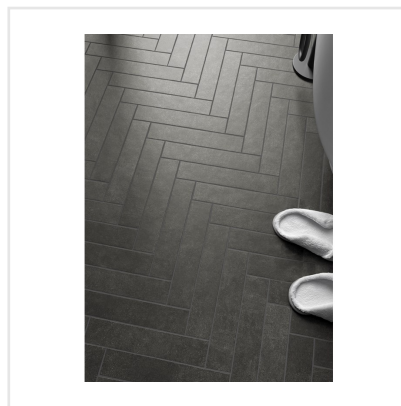

STAGE CHARCOAL

Stage är en klinker i granitkeramik som finns i flera jordnära kulörer. Det som utmärker Stage är det långsmala formatet. Skapa fiskbensmönstrade golv eller lägg klinkern i fallande längder likt ett klassiskt parkettgolv. Det finns många möjligheter med Stage som passar lika bra på golv som på vägg. Ytan är matt och har en lätt skimrande mineraleffekt vilket tillför en elegant touch.

Art nr:	8702
Serie:	Stage
Färg:	Svart
Yta:	Matt
Storlek:	6x30 cm
Antal/m ² :	56
Placering:	Golv & Vägg
Priskod:	M11
Plats:	A43, PF14

KONRADSSONS

KAKEL