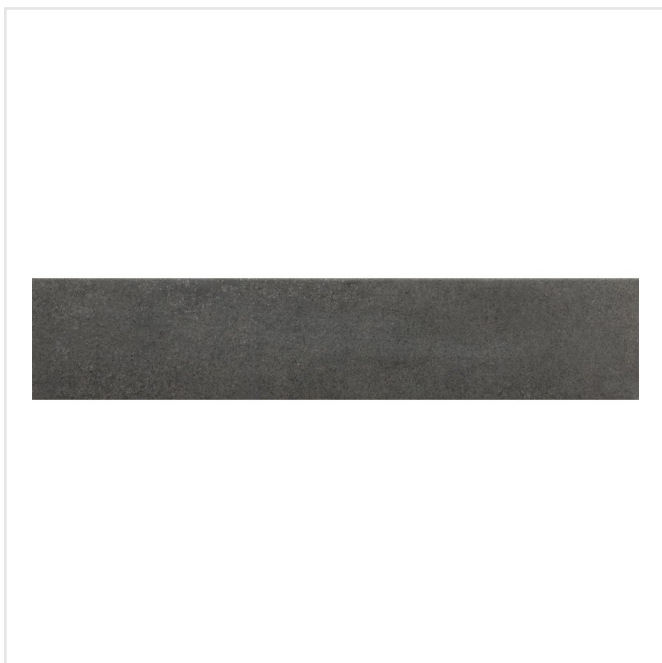

STAGE CHARCOAL

Stage är en klinker i granitkeramik som finns i flera jordnära kulörer. Det som utmärker Stage är det långsmala formatet. Skapa fiskbensmönstrade golv eller lägg klinkern i fallande längder likt ett klassiskt parkettgolv. Det finns många möjligheter med Stage som passar lika bra på golv som på vägg. Ytan är matt och har en lätt skimrande mineraleffekt vilket tillför en elegant touch.

Art nr:	8702
Serie:	Stage
Färg:	Svart
Yta:	Matt
Storlek:	6x30 cm
Antal/m ² :	56
Placering:	Golv & Vägg
Priskod:	M11
Plats:	A43, PF14

KONRADSSONS

KAKEL