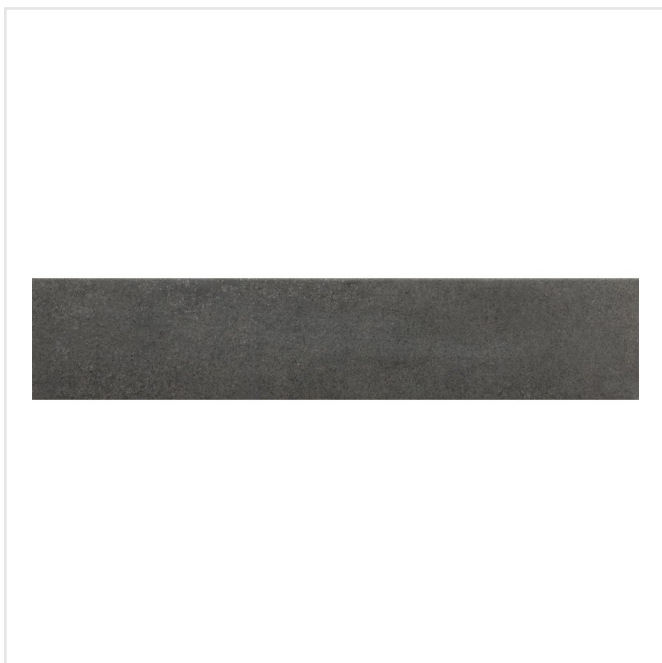

# STAGE CHARCOAL

Stage är en klinker i granitkeramik som finns i flera jordnära kulörer. Det som utmärker Stage är det långsmala formatet. Skapa fiskbensmönstrade golv eller lägg klinkern i fallande längder likt ett klassiskt parkettgolv. Det finns många möjligheter med Stage som passar lika bra på golv som på vägg. Ytan är matt och har en lätt skimrande mineraleffekt vilket tillför en elegant touch.

Art nr:	8702
Serie:	Stage
Färg:	Svart
Yta:	Matt
Storlek:	6x30 cm
Antal/m <sup>2</sup> :	56
Placering:	Golv & Vägg
Priskod:	M11
Plats:	PF14

KONRADSSONS

KAKEL