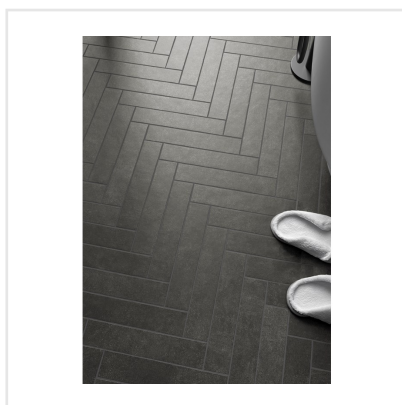

STAGE CHARCOAL

Stage är en klinker i granitkeramik som finns i flera jordnära kulörer. Det som utmärker Stage är det långsmala formatet. Skapa fiskbensmönstrade golv eller lägg klinkern i fallande längder likt ett klassiskt parkettgolv. Det finns många möjligheter med Stage som passar lika bra på golv som på vägg. Ytan är matt och har en lätt skimrande mineraleffekt vilket tillför en elegant touch.

Art nr:	8702
Serie:	Stage
Färg:	Svart
Yta:	Matt
Storlek:	6x30 cm
Antal/m ² :	56
Placering:	Golv & Vägg
Priskod:	M11
Plats:	A43, PF14

KONRADSSONS

KAKEL