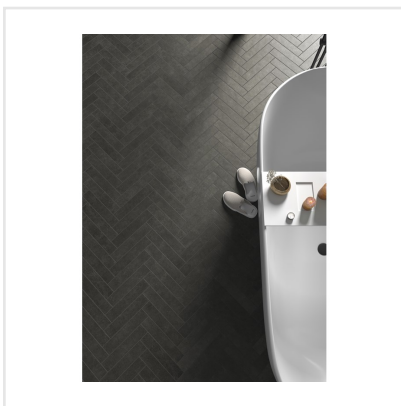

STAGE CHARCOAL

Stage är en klinker i granitkeramik som finns i flera jordnära kulörer. Det som utmärker Stage är det långsmala formatet. Skapa fiskbensmönstrade golv eller lägg klinkern i fallande längder likt ett klassiskt parkettgolv. Det finns många möjligheter med Stage som passar lika bra på golv som på vägg. Ytan är matt och har en lätt skimrande mineraleffekt vilket tillför en elegant touch.

Art nr:	8702
Serie:	Stage
Färg:	Svart
Yta:	Matt
Storlek:	6x30 cm
Antal/m ² :	56
Placering:	Golv & Vägg
Priskod:	M11
Plats:	A43, PF14

KONRADSSONS

KAKEL