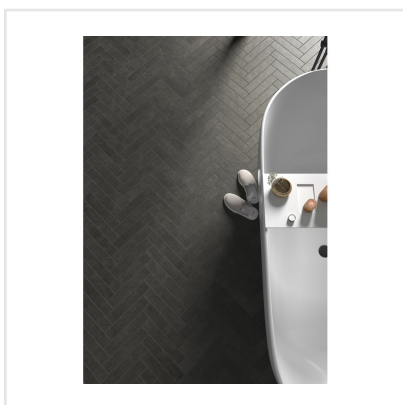

STAGE CHARCOAL

Stage är en klinker i granitkeramik som finns i flera jordnära kulörer. Det som utmärker Stage är det långsmala formatet. Skapa fiskbensmönstrade golv eller lägg klinkern i fallande längder likt ett klassiskt parkettgolv. Det finns många möjligheter med Stage som passar lika bra på golv som på vägg. Ytan är matt och har en lätt skimrande mineraleffekt vilket tillför en elegant touch.

Art nr:	8702
Serie:	Stage
Färg:	Svart
Yta:	Matt
Storlek:	6x30 cm
Antal/m ² :	56
Placering:	Golv & Vägg
Priskod:	M11
Plats:	A43, PF14

KONRADSSONS

KAKEL