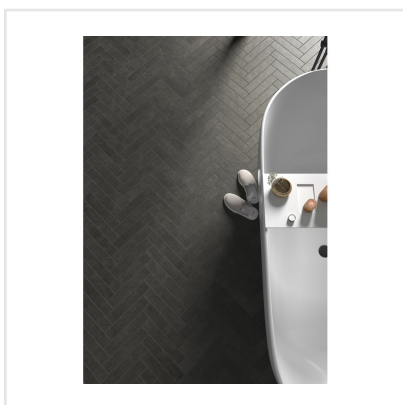

# STAGE CHARCOAL

Stage är en klinker i granitkeramik som finns i flera jordnära kulörer. Det som utmärker Stage är det långsmala formatet. Skapa fiskbensmönstrade golv eller lägg klinkern i fallande längder likt ett klassiskt parkettgolv. Det finns många möjligheter med Stage som passar lika bra på golv som på vägg. Ytan är matt och har en lätt skimrande mineraleffekt vilket tillför en elegant touch.

Art nr:	8702
Serie:	Stage
Färg:	Svart
Yta:	Matt
Storlek:	6x30 cm
Antal/m <sup>2</sup> :	56
Placering:	Golv & Vägg
Priskod:	M11
Plats:	PF14

KONRADSSONS

KAKEL