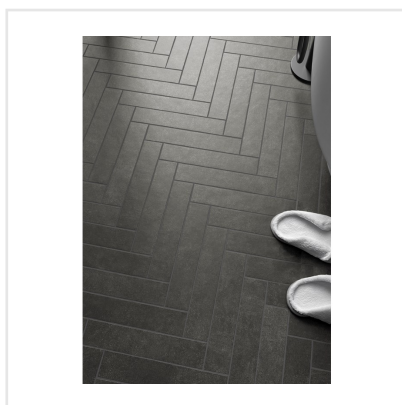

# STAGE CHARCOAL

Stage är en klinker i granitkeramik som finns i flera jordnära kulörer. Det som utmärker Stage är det långsmala formatet. Skapa fiskbensmönstrade golv eller lägg klinkern i fallande längder likt ett klassiskt parkettgolv. Det finns många möjligheter med Stage som passar lika bra på golv som på vägg. Ytan är matt och har en lätt skimrande mineraleffekt vilket tillför en elegant touch.

Art nr:	8702
Serie:	Stage
Färg:	Svart
Yta:	Matt
Storlek:	6x30 cm
Antal/m <sup>2</sup> :	56
Placering:	Golv & Vägg
Priskod:	M11
Plats:	PF14

KONRADSSONS

KAKEL