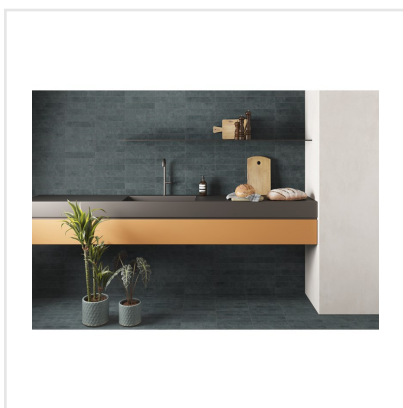

STAGE DENIM

Stage är en klinker i granitkeramik som finns i flera jordnära kulörer. Det som utmärker Stage är det långsmala formatet. Skapa fiskbensmönstrade golv eller lägg klinkern i fallande längder likt ett klassiskt parkettgolv. Det finns många möjligheter med Stage som passar lika bra på golv som på vägg. Ytan är matt och har en lätt skimrande mineraleffekt vilket tillför en elegant touch.

Art nr:	8703
Serie:	Stage
Färg:	Blå
Yta:	Matt
Storlek:	6x30 cm
Antal/m ² :	56
Placering:	Golv & Vägg
Priskod:	M11
Plats:	PF15

KONRADSSONS

KAKEL