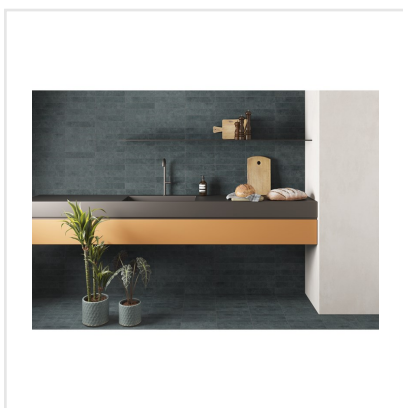

STAGE DENIM

Stage är en klinker i granitkeramik som finns i flera jordnära kulörer. Det som utmärker Stage är det långsmala formatet. Skapa fiskbensmönstrade golv eller lägg klinkern i fallande längder likt ett klassiskt parkettgolv. Det finns många möjligheter med Stage som passar lika bra på golv som på vägg. Ytan är matt och har en lätt skimrande mineraleffekt vilket tillför en elegant touch.

Art nr:	8703
Serie:	Stage
Färg:	Blå
Yta:	Matt
Storlek:	6x30 cm
Antal/m ² :	56
Placering:	Golv & Vägg
Priskod:	M11
Plats:	A43, PF15

KONRADSSONS

KAKEL