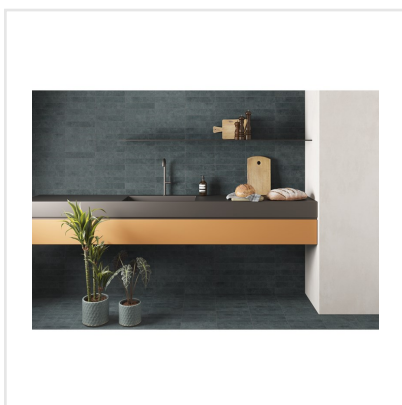

STAGE DENIM

Stage är en klinker i granitkeramik som finns i flera jordnära kulörer. Det som utmärker Stage är det långsmala formatet. Skapa fiskbensmönstrade golv eller lägg klinkern i fallande längder likt ett klassiskt parkettgolv. Det finns många möjligheter med Stage som passar lika bra på golv som på vägg. Ytan är matt och har en lätt skimrande mineraleffekt vilket tillför en elegant touch.

Art nr:	8703
Serie:	Stage
Färg:	Blå
Yta:	Matt
Storlek:	6x30 cm
Antal/m ² :	56
Placering:	Golv & Vägg
Priskod:	M11
Plats:	A43, PF15

KONRADSSONS

KAKEL