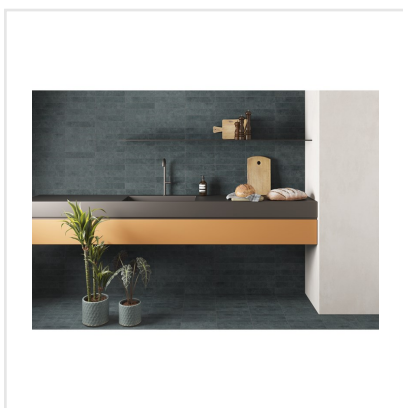

# STAGE DENIM

Stage är en klinker i granitkeramik som finns i flera jordnära kulörer. Det som utmärker Stage är det långsmala formatet. Skapa fiskbensmönstrade golv eller lägg klinkern i fallande längder likt ett klassiskt parkettgolv. Det finns många möjligheter med Stage som passar lika bra på golv som på vägg. Ytan är matt och har en lätt skimrande mineraleffekt vilket tillför en elegant touch.

Art nr:	8703
Serie:	Stage
Färg:	Blå
Yta:	Matt
Storlek:	6x30 cm
Antal/m <sup>2</sup> :	56
Placering:	Golv & Vägg
Priskod:	M11
Plats:	A43, PF15

KONRADSSONS

KAKEL