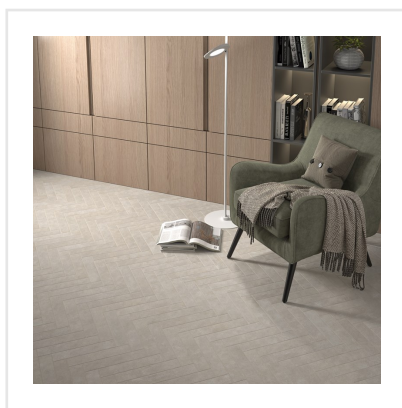

STAGE TAUPE

Stage är en klinker i granitkeramik som finns i flera jordnära kulörer. Det som utmärker Stage är det långsmala formatet. Skapa fiskbensmönstrade golv eller lägg klinkern i fallande längder likt ett klassiskt parkettgolv. Det finns många möjligheter med Stage som passar lika bra på golv som på vägg. Ytan är matt och har en lätt skimrande mineraleffekt vilket tillför en elegant touch.

Art nr:	8704
Serie:	Stage
Färg:	Beige
Yta:	Matt
Storlek:	6x30 cm
Antal/m ² :	56
Placering:	Golv & Vägg
Priskod:	M11
Plats:	A44, PF18

KONRADSSONS

KAKEL