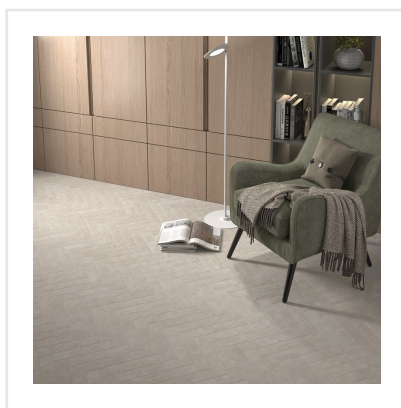

# STAGE TAUPE

Stage är en klinker i granitkeramik som finns i flera jordnära kulörer. Det som utmärker Stage är det långsmala formatet. Skapa fiskbensmönstrade golv eller lägg klinkern i fallande längder likt ett klassiskt parkettgolv. Det finns många möjligheter med Stage som passar lika bra på golv som på vägg. Ytan är matt och har en lätt skimrande mineraleffekt vilket tillför en elegant touch.

Art nr:	8704
Serie:	Stage
Färg:	Beige
Yta:	Matt
Storlek:	6x30 cm
Antal/m <sup>2</sup> :	56
Placering:	Golv & Vägg
Priskod:	M11
Plats:	A44, PF18

KONRADSSONS

KAKEL