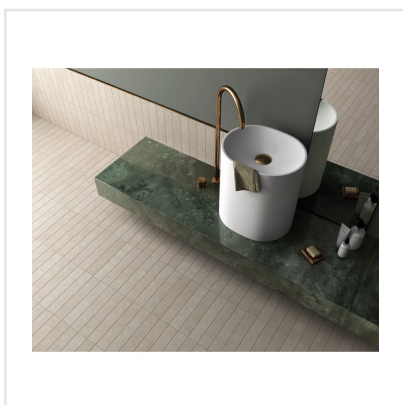

STAGE TAUPE

Stage är en klinker i granitkeramik som finns i flera jordnära kulörer. Det som utmärker Stage är det långsmala formatet. Skapa fiskbensmönstrade golv eller lägg klinkern i fallande längder likt ett klassiskt parkettgolv. Det finns många möjligheter med Stage som passar lika bra på golv som på vägg. Ytan är matt och har en lätt skimrande mineraleffekt vilket tillför en elegant touch.

Art nr:	8704
Serie:	Stage
Färg:	Beige
Yta:	Matt
Storlek:	6x30 cm
Antal/m ² :	56
Placering:	Golv & Vägg
Priskod:	M11
Plats:	PF18

KONRADSSONS

KAKEL