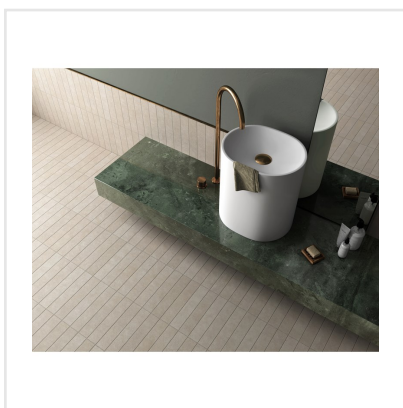

STAGE TAUPE

Stage är en klinker i granitkeramik som finns i flera jordnära kulörer. Det som utmärker Stage är det långsmala formatet. Skapa fiskbensmönstrade golv eller lägg klinkern i fallande längder likt ett klassiskt parkettgolv. Det finns många möjligheter med Stage som passar lika bra på golv som på vägg. Ytan är matt och har en lätt skimrande mineraleffekt vilket tillför en elegant touch.

Art nr:	8704
Serie:	Stage
Färg:	Beige
Yta:	Matt
Storlek:	6x30 cm
Antal/m ² :	56
Placering:	Golv & Vägg
Priskod:	M11
Plats:	A44, PF18

KONRADSSONS

KAKEL