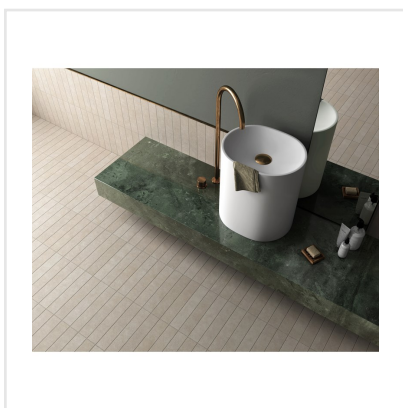

# STAGE TAUPE

Stage är en klinker i granitkeramik som finns i flera jordnära kulörer. Det som utmärker Stage är det långsmala formatet. Skapa fiskbensmönstrade golv eller lägg klinkern i fallande längder likt ett klassiskt parkettgolv. Det finns många möjligheter med Stage som passar lika bra på golv som på vägg. Ytan är matt och har en lätt skimrande mineraleffekt vilket tillför en elegant touch.

Art nr:	8704
Serie:	Stage
Färg:	Beige
Yta:	Matt
Storlek:	6x30 cm
Antal/m <sup>2</sup> :	56
Placering:	Golv & Vägg
Priskod:	M11
Plats:	A44, PF18

KONRADSSONS

KAKEL