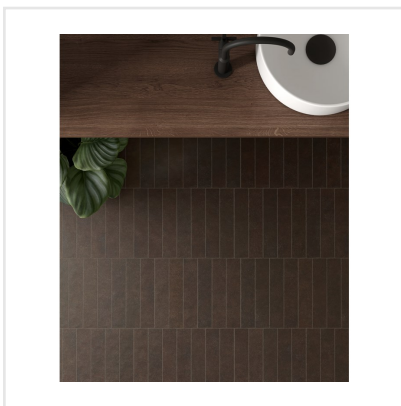

STAGE BROWN

Stage är en klinker i granitkeramik som finns i flera jordnära kulörer. Det som utmärker Stage är det långsmala formatet. Skapa fiskbensmönstrade golv eller lägg klinkern i fallande längder likt ett klassiskt parkettgolv. Det finns många möjligheter med Stage som passar lika bra på golv som på vägg. Ytan är matt och har en lätt skimrande mineraleffekt vilket tillför en elegant touch.

Art nr:	8706
Serie:	Stage
Färg:	Brun/Beige
Yta:	Matt
Storlek:	6x30 cm
Antal/m ² :	56
Placering:	Golv & Vägg
Priskod:	M11
Plats:	A44, PF13

KONRADSSONS

KAKEL