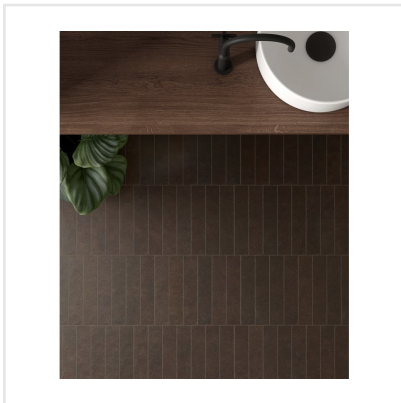

# STAGE BROWN

Stage är en klinker i granitkeramik som finns i flera jordnära kulörer. Det som utmärker Stage är det långsmala formatet. Skapa fiskbensmönstrade golv eller lägg klinkern i fallande längder likt ett klassiskt parkettgolv. Det finns många möjligheter med Stage som passar lika bra på golv som på vägg. Ytan är matt och har en lätt skimrande mineraleffekt vilket tillför en elegant touch.

Art nr:	8706
Serie:	Stage
Färg:	Brun/Beige
Yta:	Matt
Storlek:	6x30 cm
Antal/m <sup>2</sup> :	56
Placering:	Golv & Vägg
Priskod:	M11
Plats:	PF13

KONRADSSONS

KAKEL