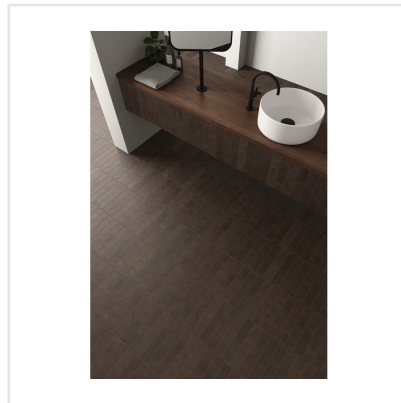

# STAGE BROWN

Stage är en klinker i granitkeramik som finns i flera jordnära kulörer. Det som utmärker Stage är det långsmala formatet. Skapa fiskbensmönstrade golv eller lägg klinkern i fallande längder likt ett klassiskt parkettgolv. Det finns många möjligheter med Stage som passar lika bra på golv som på vägg. Ytan är matt och har en lätt skimrande mineraleffekt vilket tillför en elegant touch.

Art nr:	8706
Serie:	Stage
Färg:	Brun/Beige
Yta:	Matt
Storlek:	6x30 cm
Antal/m <sup>2</sup> :	56
Placering:	Golv & Vägg
Priskod:	M11
Plats:	PF13

KONRADSSONS

KAKEL