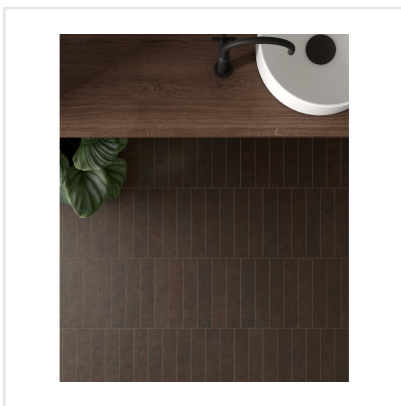

# STAGE BROWN

Stage är en klinker i granitkeramik som finns i flera jordnära kulörer. Det som utmärker Stage är det långsmala formatet. Skapa fiskbensmönstrade golv eller lägg klinkern i fallande längder likt ett klassiskt parkettgolv. Det finns många möjligheter med Stage som passar lika bra på golv som på vägg. Ytan är matt och har en lätt skimrande mineraleffekt vilket tillför en elegant touch.

Art nr:	8706
Serie:	Stage
Färg:	Brun/Beige
Yta:	Matt
Storlek:	6x30 cm
Antal/m <sup>2</sup> :	56
Placering:	Golv & Vägg
Priskod:	M11
Plats:	A44, PF13

KONRADSSONS

KAKEL