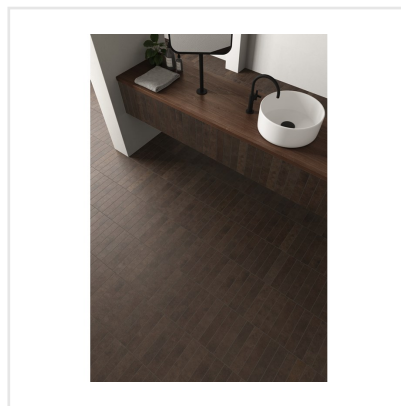

# STAGE BROWN

Stage är en klinker i granitkeramik som finns i flera jordnära kulörer. Det som utmärker Stage är det långsmala formatet. Skapa fiskbensmönstrade golv eller lägg klinkern i fallande längder likt ett klassiskt parkettgolv. Det finns många möjligheter med Stage som passar lika bra på golv som på vägg. Ytan är matt och har en lätt skimrande mineraleffekt vilket tillför en elegant touch.

Art nr:	8706
Serie:	Stage
Färg:	Brun/Beige
Yta:	Matt
Storlek:	6x30 cm
Antal/m <sup>2</sup> :	56
Placering:	Golv & Vägg
Priskod:	M11
Plats:	A44, PF13

KONRADSSONS

KAKEL