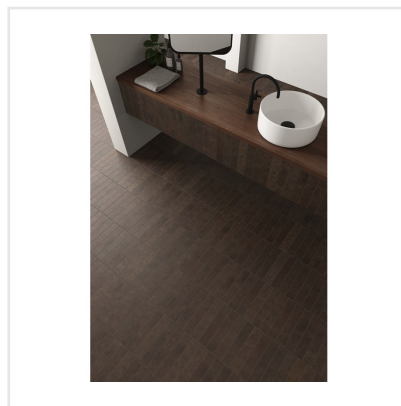

STAGE BROWN

Stage är en klinker i granitkeramik som finns i flera jordnära kulörer. Det som utmärker Stage är det långsmala formatet. Skapa fiskbensmönstrade golv eller lägg klinkern i fallande längder likt ett klassiskt parkettgolv. Det finns många möjligheter med Stage som passar lika bra på golv som på vägg. Ytan är matt och har en lätt skimrande mineraleffekt vilket tillför en elegant touch.

Art nr:	8706
Serie:	Stage
Färg:	Brun/Beige
Yta:	Matt
Storlek:	6x30 cm
Antal/m ² :	56
Placering:	Golv & Vägg
Priskod:	M11
Plats:	A44, PF13

KONRADSSONS

KAKEL