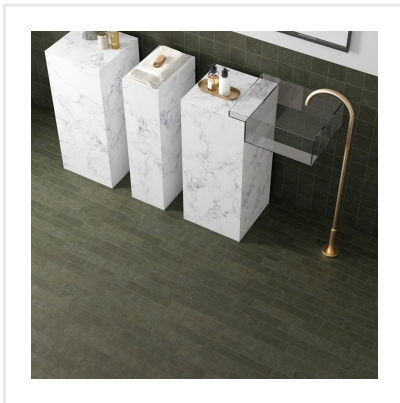

STAGE FOREST

Stage är en klinker i granitkeramik som finns i flera jordnära kulörer. Det som utmärker Stage är det långsmala formatet. Skapa fiskbensmönstrade golv eller lägg klinkern i fallande längder likt ett klassiskt parkettgolv. Det finns många möjligheter med Stage som passar lika bra på golv som på vägg. Ytan är matt och har en lätt skimrande mineraleffekt vilket tillför en elegant touch.

| | |
|------------------------|-------------|
| Art nr: | 8707 |
| Serie: | Stage |
| Färg: | Grön |
| Yta: | Matt |
| Storlek: | 6x30 cm |
| Antal/m ² : | 56 |
| Placering: | Golv & Vägg |
| Priskod: | M11 |
| Plats: | PF16 |

KONRADSSONS

KAKEL