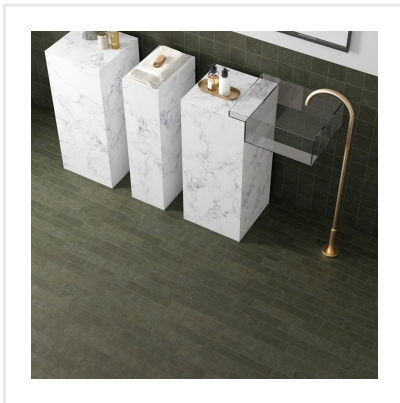

STAGE FOREST

Stage är en klinker i granitkeramik som finns i flera jordnära kulörer. Det som utmärker Stage är det långsmala formatet. Skapa fiskbensmönstrade golv eller lägg klinkern i fallande längder likt ett klassiskt parkettgolv. Det finns många möjligheter med Stage som passar lika bra på golv som på vägg. Ytan är matt och har en lätt skimrande mineraleffekt vilket tillför en elegant touch.

Art nr:	8707
Serie:	Stage
Färg:	Grön
Yta:	Matt
Storlek:	6x30 cm
Antal/m ² :	56
Placering:	Golv & Vägg
Priskod:	M11
Plats:	A44, PF16

KONRADSSONS

KAKEL