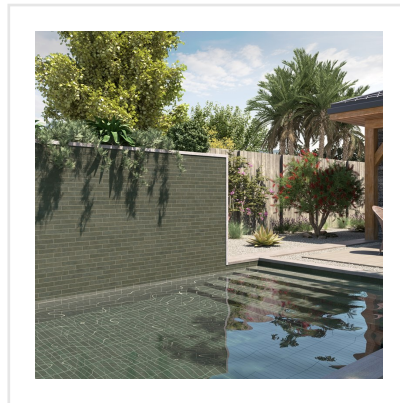

KONRADSSONS

KAKEL