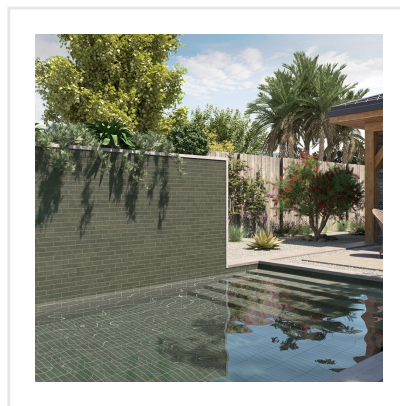

KONRADSSONS

KAKEL