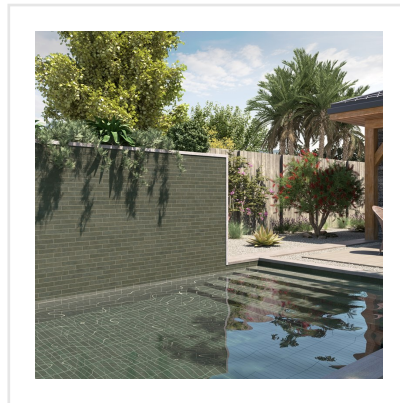

STAGE FOREST

Stage är en klinker i granitkeramik som finns i flera jordnära kulörer. Det som utmärker Stage är det långsmala formatet. Skapa fiskbensmönstrade golv eller lägg klinkern i fallande längder likt ett klassiskt parkettgolv. Det finns många möjligheter med Stage som passar lika bra på golv som på vägg. Ytan är matt och har en lätt skimrande mineraleffekt vilket tillför en elegant touch.

Art nr:	8707
Serie:	Stage
Färg:	Grön
Yta:	Matt
Storlek:	6x30 cm
Antal/m ² :	56
Placering:	Golv & Vägg
Priskod:	M11
Plats:	A44, PF16

KONRADSSONS

KAKEL