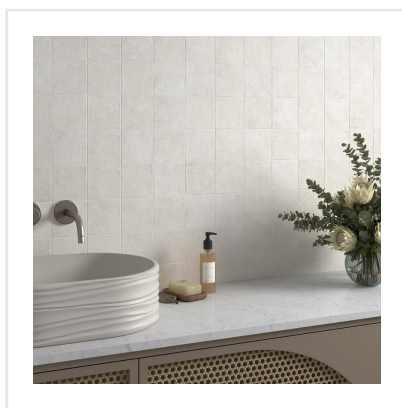

STAGE WHITE

Stage är en klinker i granitkeramik som finns i flera jordnära kulörer. Det som utmärker Stage är det långsmala formatet. Skapa fiskbensmönstrade golv eller lägg klinkern i fallande längder likt ett klassiskt parkettgolv. Det finns många möjligheter med Stage som passar lika bra på golv som på vägg. Ytan är matt och har en lätt skimrande mineraleffekt vilket tillför en elegant touch.

Art nr:	8708
Serie:	Stage
Färg:	Vit
Yta:	Matt
Storlek:	10x10 cm
Antal/m ² :	100
Placering:	Golv & Vägg
Priskod:	M11
Plats:	A43, PF20

KONRADSSONS

KAKEL