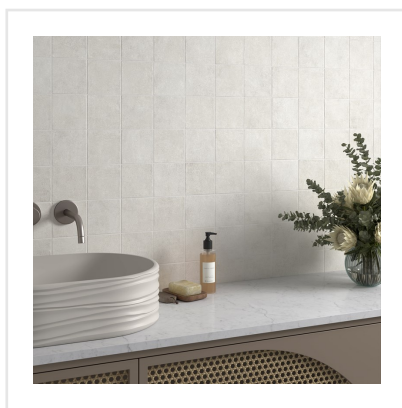

STAGE WHITE

Stage är en klinker i granitkeramik som finns i flera jordnära kulörer. Det som utmärker Stage är det långsmala formatet. Skapa fiskbensmönstrade golv eller lägg klinkern i fallande längder likt ett klassiskt parkettgolv. Det finns många möjligheter med Stage som passar lika bra på golv som på vägg. Ytan är matt och har en lätt skimrande mineraleffekt vilket tillför en elegant touch.

Art nr:	8708
Serie:	Stage
Färg:	Vit
Yta:	Matt
Storlek:	10x10 cm
Antal/m ² :	100
Placering:	Golv & Vägg
Priskod:	M11
Plats:	PF20

KONRADSSONS

KAKEL