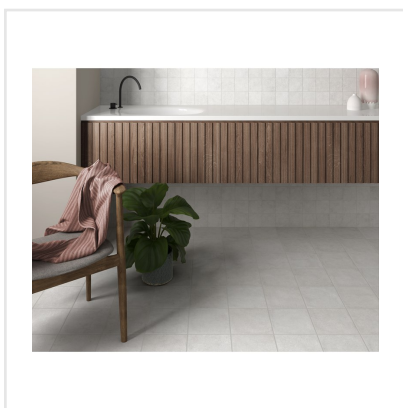

# STAGE WHITE

Stage är en klinker i granitkeramik som finns i flera jordnära kulörer. Det som utmärker Stage är det långsmala formatet. Skapa fiskbensmönstrade golv eller lägg klinkern i fallande längder likt ett klassiskt parkettgolv. Det finns många möjligheter med Stage som passar lika bra på golv som på vägg. Ytan är matt och har en lätt skimrande mineraleffekt vilket tillför en elegant touch.

Art nr:	8708
Serie:	Stage
Färg:	Vit
Yta:	Matt
Storlek:	10x10 cm
Antal/m <sup>2</sup> :	100
Placering:	Golv & Vägg
Priskod:	M11
Plats:	A43, PF20

KONRADSSONS

KAKEL