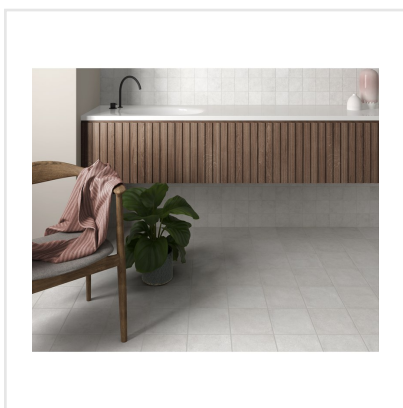

STAGE WHITE

Stage är en klinker i granitkeramik som finns i flera jordnära kulörer. Det som utmärker Stage är det långsmala formatet. Skapa fiskbensmönstrade golv eller lägg klinkern i fallande längder likt ett klassiskt parkettgolv. Det finns många möjligheter med Stage som passar lika bra på golv som på vägg. Ytan är matt och har en lätt skimrande mineraleffekt vilket tillför en elegant touch.

Art nr:	8708
Serie:	Stage
Färg:	Vit
Yta:	Matt
Storlek:	10x10 cm
Antal/m ² :	100
Placering:	Golv & Vägg
Priskod:	M11
Plats:	A43, PF20

KONRADSSONS

KAKEL