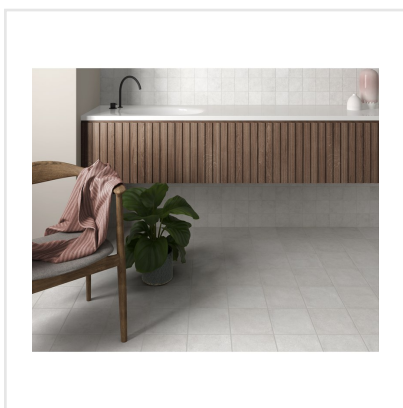

STAGE WHITE

Stage är en klinker i granitkeramik som finns i flera jordnära kulörer. Det som utmärker Stage är det långsmala formatet. Skapa fiskbensmönstrade golv eller lägg klinkern i fallande längder likt ett klassiskt parkettgolv. Det finns många möjligheter med Stage som passar lika bra på golv som på vägg. Ytan är matt och har en lätt skimrande mineraleffekt vilket tillför en elegant touch.

Art nr:	8708
Serie:	Stage
Färg:	Vit
Yta:	Matt
Storlek:	10x10 cm
Antal/m ² :	100
Placering:	Golv & Vägg
Priskod:	M11
Plats:	PF20

KONRADSSONS

KAKEL