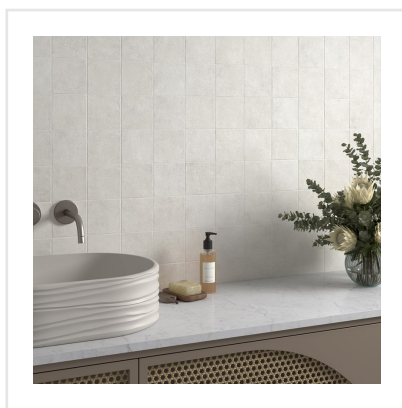

# STAGE WHITE

Stage är en klinker i granitkeramik som finns i flera jordnära kulörer. Det som utmärker Stage är det långsmala formatet. Skapa fiskbensmönstrade golv eller lägg klinkern i fallande längder likt ett klassiskt parkettgolv. Det finns många möjligheter med Stage som passar lika bra på golv som på vägg. Ytan är matt och har en lätt skimrande mineraleffekt vilket tillför en elegant touch.

Art nr:	8708
Serie:	Stage
Färg:	Vit
Yta:	Matt
Storlek:	10x10 cm
Antal/m <sup>2</sup> :	100
Placering:	Golv & Vägg
Priskod:	M11
Plats:	A43, PF20

KONRADSSONS

KAKEL