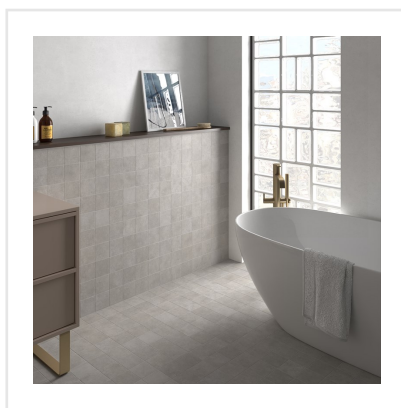

# STAGE GREY

Stage är en klinker i granitkeramik som finns i flera jordnära kulörer. Det som utmärker Stage är det långsmala formatet. Skapa fiskbensmönstrade golv eller lägg klinkern i fallande längder likt ett klassiskt parkettgolv. Det finns många möjligheter med Stage som passar lika bra på golv som på vägg. Ytan är matt och har en lätt skimrande mineraleffekt vilket tillför en elegant touch.

Art nr:	8709
Serie:	Stage
Färg:	Grå
Yta:	Matt
Storlek:	10x10 cm
Antal/m <sup>2</sup> :	100
Placering:	Golv & Vägg
Priskod:	M11
Plats:	A43, PF17

KONRADSSONS

KAKEL