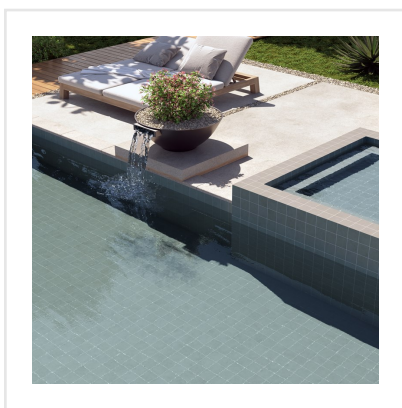

# STAGE GREY

Stage är en klinker i granitkeramik som finns i flera jordnära kulörer. Det som utmärker Stage är det långsmala formatet. Skapa fiskbensmönstrade golv eller lägg klinkern i fallande längder likt ett klassiskt parkettgolv. Det finns många möjligheter med Stage som passar lika bra på golv som på vägg. Ytan är matt och har en lätt skimrande mineraleffekt vilket tillför en elegant touch.

Art nr:	8709
Serie:	Stage
Färg:	Grå
Yta:	Matt
Storlek:	10x10 cm
Antal/m <sup>2</sup> :	100
Placering:	Golv & Vägg
Priskod:	M11
Plats:	A43, PF17

KONRADSSONS

KAKEL