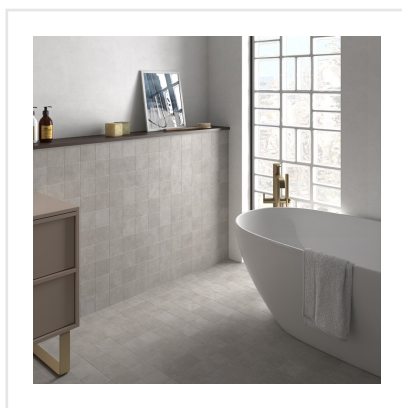

# STAGE GREY

Stage är en klinker i granitkeramik som finns i flera jordnära kulörer. Det som utmärker Stage är det långsmala formatet. Skapa fiskbensmönstrade golv eller lägg klinkern i fallande längder likt ett klassiskt parkettgolv. Det finns många möjligheter med Stage som passar lika bra på golv som på vägg. Ytan är matt och har en lätt skimrande mineraleffekt vilket tillför en elegant touch.

Art nr:	8709
Serie:	Stage
Färg:	Grå
Yta:	Matt
Storlek:	10x10 cm
Antal/m <sup>2</sup> :	100
Placering:	Golv & Vägg
Priskod:	M11
Plats:	PF17

KONRADSSONS

KAKEL