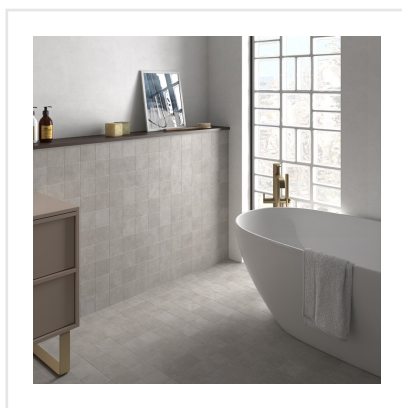

# STAGE GREY

Stage är en klinker i granitkeramik som finns i flera jordnära kulörer. Det som utmärker Stage är det långsmala formatet. Skapa fiskbensmönstrade golv eller lägg klinkern i fallande längder likt ett klassiskt parkettgolv. Det finns många möjligheter med Stage som passar lika bra på golv som på vägg. Ytan är matt och har en lätt skimrande mineraleffekt vilket tillför en elegant touch.

Art nr:	8709
Serie:	Stage
Färg:	Grå
Yta:	Matt
Storlek:	10x10 cm
Antal/m <sup>2</sup> :	100
Placering:	Golv & Vägg
Priskod:	M11
Plats:	A43, PF17

KONRADSSONS

KAKEL