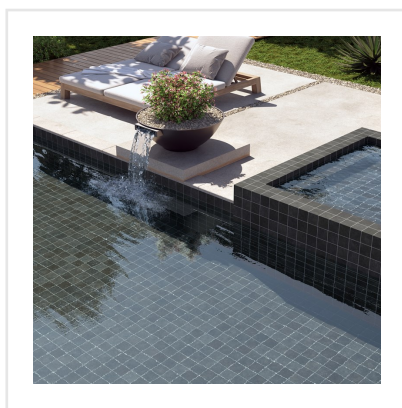

STAGE CHARCOAL

Stage är en klinker i granitkeramik som finns i flera jordnära kulörer. Det som utmärker Stage är det långsmala formatet. Skapa fiskbensmönstrade golv eller lägg klinkern i fallande längder likt ett klassiskt parkettgolv. Det finns många möjligheter med Stage som passar lika bra på golv som på vägg. Ytan är matt och har en lätt skimrande mineraleffekt vilket tillför en elegant touch.

Art nr:	8710
Serie:	Stage
Färg:	Svart
Yta:	Matt
Storlek:	10x10 cm
Antal/m ² :	100
Placering:	Golv & Vägg
Priskod:	M11
Plats:	PF14

KONRADSSONS

KAKEL