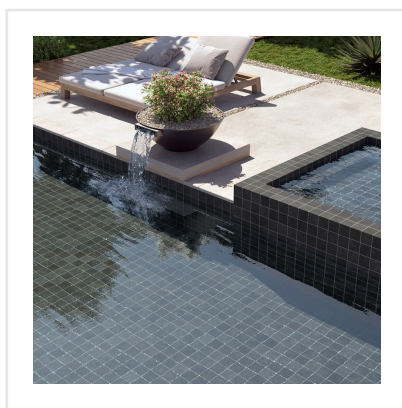

STAGE CHARCOAL

Stage är en klinker i granitkeramik som finns i flera jordnära kulörer. Det som utmärker Stage är det långsmala formatet. Skapa fiskbensmönstrade golv eller lägg klinkern i fallande längder likt ett klassiskt parkettgolv. Det finns många möjligheter med Stage som passar lika bra på golv som på vägg. Ytan är matt och har en lätt skimrande mineraleffekt vilket tillför en elegant touch.

Art nr:	8710
Serie:	Stage
Färg:	Svart
Yta:	Matt
Storlek:	10x10 cm
Antal/m ² :	100
Placering:	Golv & Vägg
Priskod:	M11
Plats:	A43, PF14

KONRADSSONS

KAKEL