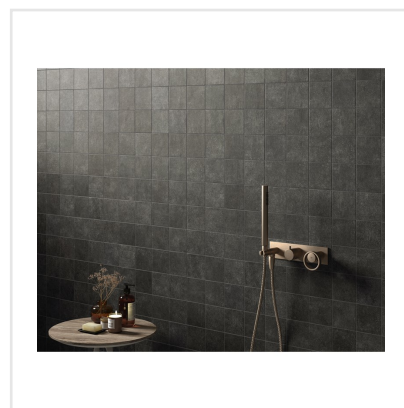

STAGE CHARCOAL

Stage är en klinker i granitkeramik som finns i flera jordnära kulörer. Det som utmärker Stage är det långsmala formatet. Skapa fiskbensmönstrade golv eller lägg klinkern i fallande längder likt ett klassiskt parkettgolv. Det finns många möjligheter med Stage som passar lika bra på golv som på vägg. Ytan är matt och har en lätt skimrande mineraleffekt vilket tillför en elegant touch.

Art nr:	8710
Serie:	Stage
Färg:	Svart
Yta:	Matt
Storlek:	10x10 cm
Antal/m ² :	100
Placering:	Golv & Vägg
Priskod:	M11
Plats:	A43, PF14

KONRADSSONS

KAKEL