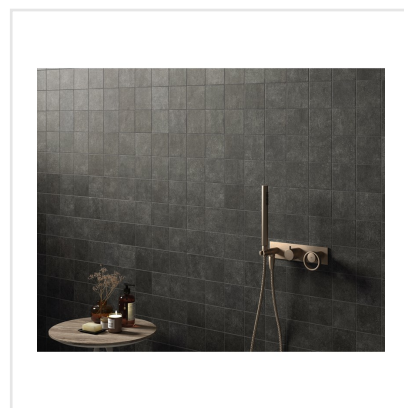

STAGE CHARCOAL

Stage är en klinker i granitkeramik som finns i flera jordnära kulörer. Det som utmärker Stage är det långsmala formatet. Skapa fiskbensmönstrade golv eller lägg klinkern i fallande längder likt ett klassiskt parkettgolv. Det finns många möjligheter med Stage som passar lika bra på golv som på vägg. Ytan är matt och har en lätt skimrande mineraleffekt vilket tillför en elegant touch.

Art nr:	8710
Serie:	Stage
Färg:	Svart
Yta:	Matt
Storlek:	10x10 cm
Antal/m ² :	100
Placering:	Golv & Vägg
Priskod:	M11
Plats:	PF14

KONRADSSONS

KAKEL