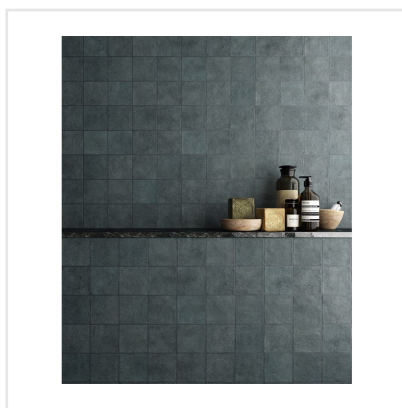

# STAGE DENIM

Stage är en klinker i granitkeramik som finns i flera jordnära kulörer. Det som utmärker Stage är det långsmala formatet. Skapa fiskbensmönstrade golv eller lägg klinkern i fallande längder likt ett klassiskt parkettgolv. Det finns många möjligheter med Stage som passar lika bra på golv som på vägg. Ytan är matt och har en lätt skimrande mineraleffekt vilket tillför en elegant touch.

Art nr:	8711
Serie:	Stage
Färg:	Blå
Yta:	Matt
Storlek:	10x10 cm
Antal/m <sup>2</sup> :	100
Placering:	Golv & Vägg
Priskod:	M11
Plats:	A43, PF15

KONRADSSONS

KAKEL