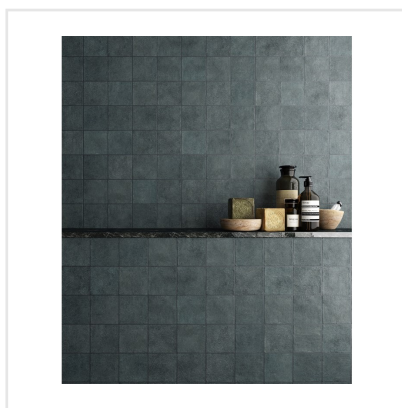

STAGE DENIM

Stage är en klinker i granitkeramik som finns i flera jordnära kulörer. Det som utmärker Stage är det långsmala formatet. Skapa fiskbensmönstrade golv eller lägg klinkern i fallande längder likt ett klassiskt parkettgolv. Det finns många möjligheter med Stage som passar lika bra på golv som på vägg. Ytan är matt och har en lätt skimrande mineraleffekt vilket tillför en elegant touch.

Art nr:	8711
Serie:	Stage
Färg:	Blå
Yta:	Matt
Storlek:	10x10 cm
Antal/m ² :	100
Placering:	Golv & Vägg
Priskod:	M11
Plats:	A43, PF15

KONRADSSONS

KAKEL