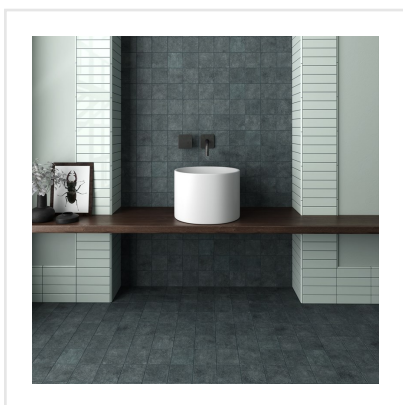

STAGE DENIM

Stage är en klinker i granitkeramik som finns i flera jordnära kulörer. Det som utmärker Stage är det långsmala formatet. Skapa fiskbensmönstrade golv eller lägg klinkern i fallande längder likt ett klassiskt parkettgolv. Det finns många möjligheter med Stage som passar lika bra på golv som på vägg. Ytan är matt och har en lätt skimrande mineraleffekt vilket tillför en elegant touch.

Art nr:	8711
Serie:	Stage
Färg:	Blå
Yta:	Matt
Storlek:	10x10 cm
Antal/m ² :	100
Placering:	Golv & Vägg
Priskod:	M11
Plats:	PF15

KONRADSSONS

KAKEL