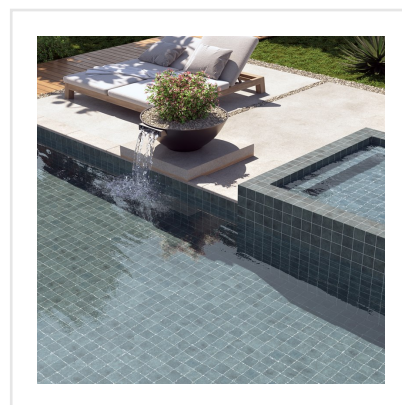

STAGE DENIM

Stage är en klinker i granitkeramik som finns i flera jordnära kulörer. Det som utmärker Stage är det långsmala formatet. Skapa fiskbensmönstrade golv eller lägg klinkern i fallande längder likt ett klassiskt parkettgolv. Det finns många möjligheter med Stage som passar lika bra på golv som på vägg. Ytan är matt och har en lätt skimrande mineraleffekt vilket tillför en elegant touch.

Art nr:	8711
Serie:	Stage
Färg:	Blå
Yta:	Matt
Storlek:	10x10 cm
Antal/m ² :	100
Placering:	Golv & Vägg
Priskod:	M11
Plats:	PF15

KONRADSSONS

KAKEL