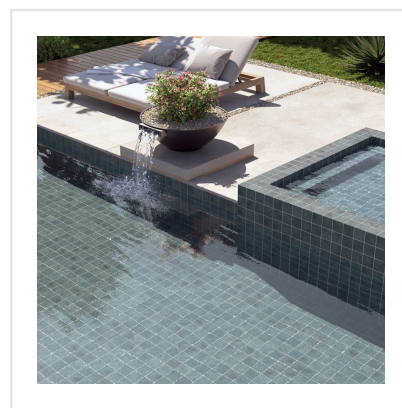

STAGE DENIM

Stage är en klinker i granitkeramik som finns i flera jordnära kulörer. Det som utmärker Stage är det långsmala formatet. Skapa fiskbensmönstrade golv eller lägg klinkern i fallande längder likt ett klassiskt parkettgolv. Det finns många möjligheter med Stage som passar lika bra på golv som på vägg. Ytan är matt och har en lätt skimrande mineraleffekt vilket tillför en elegant touch.

Art nr:	8711
Serie:	Stage
Färg:	Blå
Yta:	Matt
Storlek:	10x10 cm
Antal/m ² :	100
Placering:	Golv & Vägg
Priskod:	M11
Plats:	A43, PF15

KONRADSSONS

KAKEL