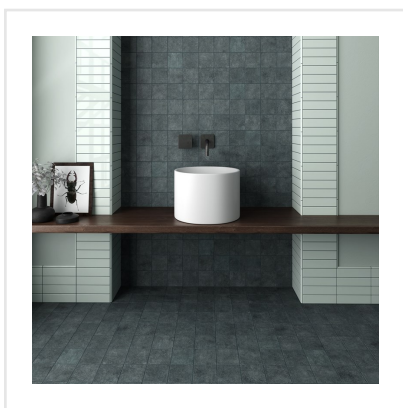

# STAGE DENIM

Stage är en klinker i granitkeramik som finns i flera jordnära kulörer. Det som utmärker Stage är det långsmala formatet. Skapa fiskbensmönstrade golv eller lägg klinkern i fallande längder likt ett klassiskt parkettgolv. Det finns många möjligheter med Stage som passar lika bra på golv som på vägg. Ytan är matt och har en lätt skimrande mineraleffekt vilket tillför en elegant touch.

Art nr:	8711
Serie:	Stage
Färg:	Blå
Yta:	Matt
Storlek:	10x10 cm
Antal/m <sup>2</sup> :	100
Placering:	Golv & Vägg
Priskod:	M11
Plats:	A43, PF15

KONRADSSONS

KAKEL