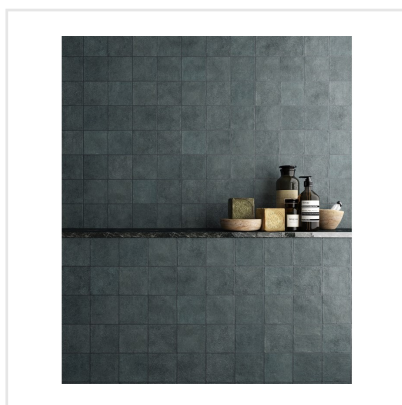

STAGE DENIM

Stage är en klinker i granitkeramik som finns i flera jordnära kulörer. Det som utmärker Stage är det långsmala formatet. Skapa fiskbensmönstrade golv eller lägg klinkern i fallande längder likt ett klassiskt parkettgolv. Det finns många möjligheter med Stage som passar lika bra på golv som på vägg. Ytan är matt och har en lätt skimrande mineraleffekt vilket tillför en elegant touch.

Art nr:	8711
Serie:	Stage
Färg:	Blå
Yta:	Matt
Storlek:	10x10 cm
Antal/m ² :	100
Placering:	Golv & Vägg
Priskod:	M11
Plats:	PF15

KONRADSSONS

KAKEL