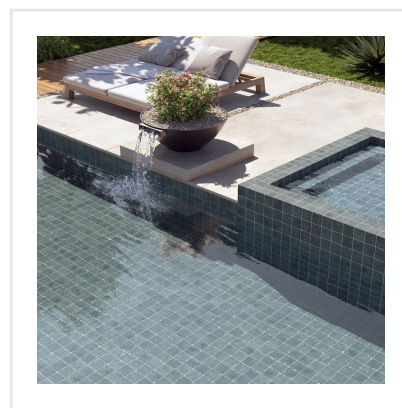

# STAGE DENIM

Stage är en klinker i granitkeramik som finns i flera jordnära kulörer. Det som utmärker Stage är det långsmala formatet. Skapa fiskbensmönstrade golv eller lägg klinkern i fallande längder likt ett klassiskt parkettgolv. Det finns många möjligheter med Stage som passar lika bra på golv som på vägg. Ytan är matt och har en lätt skimrande mineraleffekt vilket tillför en elegant touch.

Art nr:	8711
Serie:	Stage
Färg:	Blå
Yta:	Matt
Storlek:	10x10 cm
Antal/m <sup>2</sup> :	100
Placering:	Golv & Vägg
Priskod:	M11
Plats:	A43, PF15

KONRADSSONS

KAKEL