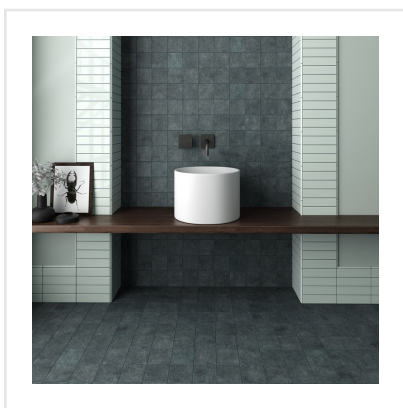

STAGE DENIM

Stage är en klinker i granitkeramik som finns i flera jordnära kulörer. Det som utmärker Stage är det långsmala formatet. Skapa fiskbensmönstrade golv eller lägg klinkern i fallande längder likt ett klassiskt parkettgolv. Det finns många möjligheter med Stage som passar lika bra på golv som på vägg. Ytan är matt och har en lätt skimrande mineraleffekt vilket tillför en elegant touch.

Art nr:	8711
Serie:	Stage
Färg:	Blå
Yta:	Matt
Storlek:	10x10 cm
Antal/m ² :	100
Placering:	Golv & Vägg
Priskod:	M11
Plats:	A43, PF15

KONRADSSONS

KAKEL