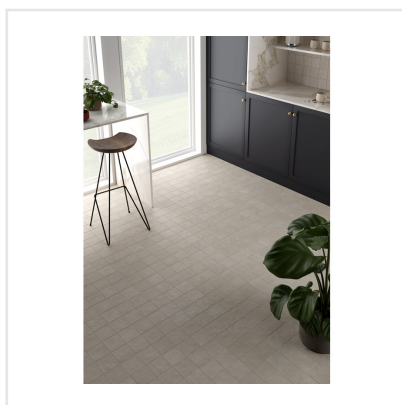

STAGE TAUPE

Stage är en klinker i granitkeramik som finns i flera jordnära kulörer. Det som utmärker Stage är det långsmala formatet. Skapa fiskbensmönstrade golv eller lägg klinkern i fallande längder likt ett klassiskt parkettgolv. Det finns många möjligheter med Stage som passar lika bra på golv som på vägg. Ytan är matt och har en lätt skimrande mineraleffekt vilket tillför en elegant touch.

Art nr:	8712
Serie:	Stage
Färg:	Beige
Yta:	Matt
Storlek:	10x10 cm
Antal/m ² :	100
Placering:	Golv & Vägg
Priskod:	M11
Plats:	PF18

KONRADSSONS

KAKEL