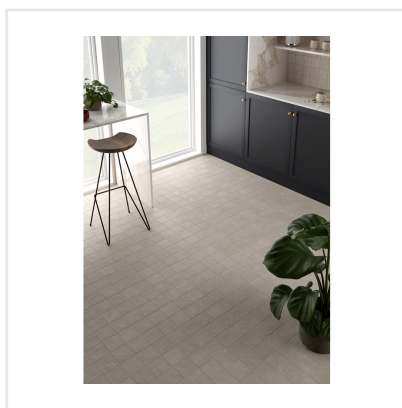

# STAGE TAUPE

Stage är en klinker i granitkeramik som finns i flera jordnära kulörer. Det som utmärker Stage är det långsmala formatet. Skapa fiskbensmönstrade golv eller lägg klinkern i fallande längder likt ett klassiskt parkettgolv. Det finns många möjligheter med Stage som passar lika bra på golv som på vägg. Ytan är matt och har en lätt skimrande mineraleffekt vilket tillför en elegant touch.

Art nr:	8712
Serie:	Stage
Färg:	Beige
Yta:	Matt
Storlek:	10x10 cm
Antal/m <sup>2</sup> :	100
Placering:	Golv & Vägg
Priskod:	M11
Plats:	A44, PF18

KONRADSSONS

KAKEL