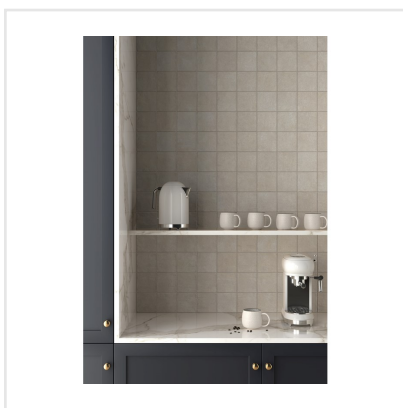

# STAGE TAUPE

Stage är en klinker i granitkeramik som finns i flera jordnära kulörer. Det som utmärker Stage är det långsmala formatet. Skapa fiskbensmönstrade golv eller lägg klinkern i fallande längder likt ett klassiskt parkettgolv. Det finns många möjligheter med Stage som passar lika bra på golv som på vägg. Ytan är matt och har en lätt skimrande mineraleffekt vilket tillför en elegant touch.

Art nr:	8712
Serie:	Stage
Färg:	Beige
Yta:	Matt
Storlek:	10x10 cm
Antal/m <sup>2</sup> :	100
Placering:	Golv & Vägg
Priskod:	M11
Plats:	A44, PF18

KONRADSSONS

KAKEL