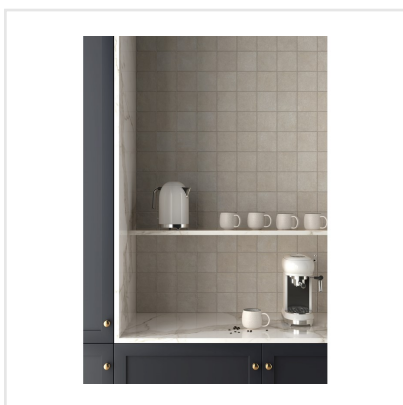

STAGE TAUPE

Stage är en klinker i granitkeramik som finns i flera jordnära kulörer. Det som utmärker Stage är det långsmala formatet. Skapa fiskbensmönstrade golv eller lägg klinkern i fallande längder likt ett klassiskt parkettgolv. Det finns många möjligheter med Stage som passar lika bra på golv som på vägg. Ytan är matt och har en lätt skimrande mineraleffekt vilket tillför en elegant touch.

| | |
|------------------------|-------------|
| Art nr: | 8712 |
| Serie: | Stage |
| Färg: | Beige |
| Yta: | Matt |
| Storlek: | 10x10 cm |
| Antal/m ² : | 100 |
| Placering: | Golv & Vägg |
| Priskod: | M11 |
| Plats: | A44, PF18 |

KONRADSSONS

KAKEL