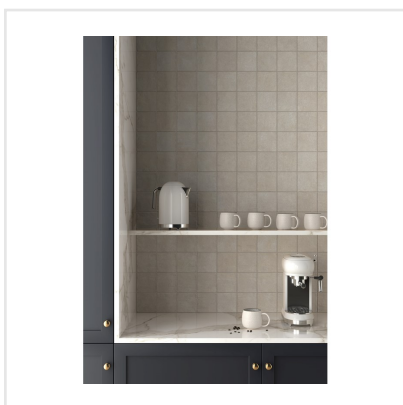

STAGE TAUPE

Stage är en klinker i granitkeramik som finns i flera jordnära kulörer. Det som utmärker Stage är det långsmala formatet. Skapa fiskbensmönstrade golv eller lägg klinkern i fallande längder likt ett klassiskt parkettgolv. Det finns många möjligheter med Stage som passar lika bra på golv som på vägg. Ytan är matt och har en lätt skimrande mineraleffekt vilket tillför en elegant touch.

Art nr:	8712
Serie:	Stage
Färg:	Beige
Yta:	Matt
Storlek:	10x10 cm
Antal/m ² :	100
Placering:	Golv & Vägg
Priskod:	M11
Plats:	PF18

KONRADSSONS

KAKEL