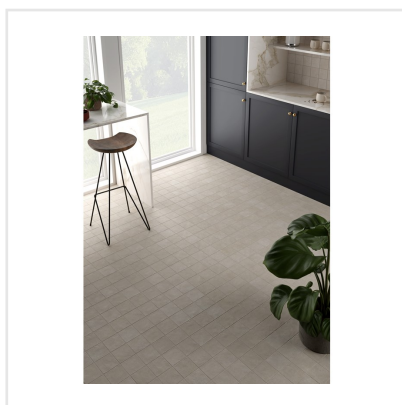

STAGE TAUPE

Stage är en klinker i granitkeramik som finns i flera jordnära kulörer. Det som utmärker Stage är det långsmala formatet. Skapa fiskbensmönstrade golv eller lägg klinkern i fallande längder likt ett klassiskt parkettgolv. Det finns många möjligheter med Stage som passar lika bra på golv som på vägg. Ytan är matt och har en lätt skimrande mineraleffekt vilket tillför en elegant touch.

| | |
|------------------------|-------------|
| Art nr: | 8712 |
| Serie: | Stage |
| Färg: | Beige |
| Yta: | Matt |
| Storlek: | 10x10 cm |
| Antal/m ² : | 100 |
| Placering: | Golv & Vägg |
| Priskod: | M11 |
| Plats: | A44, PF18 |

KONRADSSONS

KAKEL