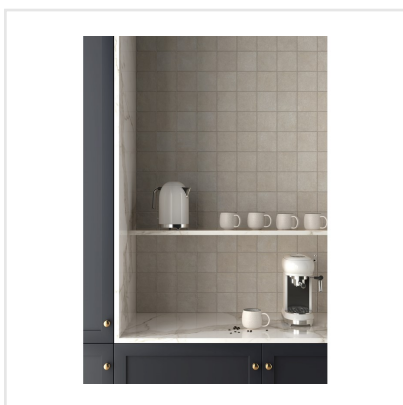

STAGE TAUPE

Stage är en klinker i granitkeramik som finns i flera jordnära kulörer. Det som utmärker Stage är det långsmala formatet. Skapa fiskbensmönstrade golv eller lägg klinkern i fallande längder likt ett klassiskt parkettgolv. Det finns många möjligheter med Stage som passar lika bra på golv som på vägg. Ytan är matt och har en lätt skimrande mineraleffekt vilket tillför en elegant touch.

Art nr:	8712
Serie:	Stage
Färg:	Beige
Yta:	Matt
Storlek:	10x10 cm
Antal/m ² :	100
Placering:	Golv & Vägg
Priskod:	M11
Plats:	A44, PF18

KONRADSSONS

KAKEL