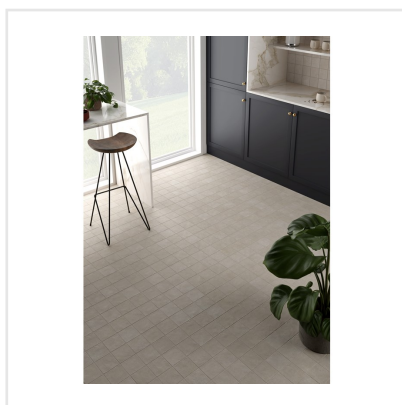

STAGE TAUPE

Stage är en klinker i granitkeramik som finns i flera jordnära kulörer. Det som utmärker Stage är det långsmala formatet. Skapa fiskbensmönstrade golv eller lägg klinkern i fallande längder likt ett klassiskt parkettgolv. Det finns många möjligheter med Stage som passar lika bra på golv som på vägg. Ytan är matt och har en lätt skimrande mineraleffekt vilket tillför en elegant touch.

Art nr:	8712
Serie:	Stage
Färg:	Beige
Yta:	Matt
Storlek:	10x10 cm
Antal/m ² :	100
Placering:	Golv & Vägg
Priskod:	M11
Plats:	A44, PF18

KONRADSSONS

KAKEL