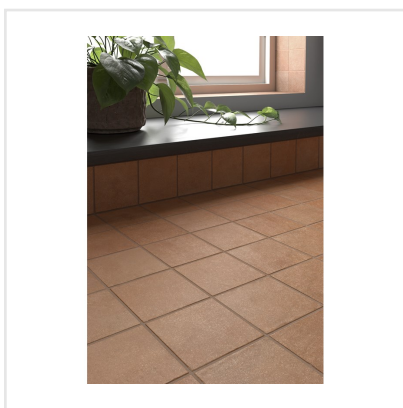

STAGE TERRACOTTA

Stage är en klinker i granitkeramik som finns i flera jordnära kulörer. Det som utmärker Stage är det långsmala formatet. Skapa fiskbensmönstrade golv eller lägg klinkern i fallande längder likt ett klassiskt parkettgolv. Det finns många möjligheter med Stage som passar lika bra på golv som på vägg. Ytan är matt och har en lätt skimrande mineraleffekt vilket tillför en elegant touch.

| | |
|------------------------|-------------|
| Art nr: | 8713 |
| Serie: | Stage |
| Färg: | Cotto |
| Yta: | Matt |
| Storlek: | 10x10 cm |
| Antal/m ² : | 100 |
| Placering: | Golv & Vägg |
| Priskod: | M11 |
| Plats: | A44, PF19 |

KONRADSSONS

KAKEL