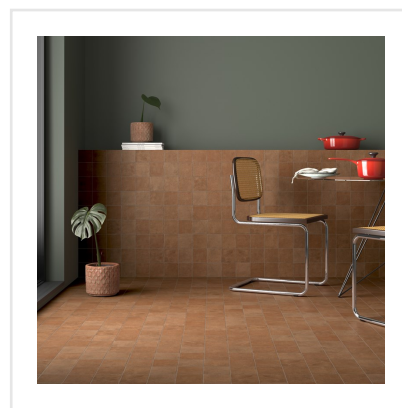

STAGE TERRACOTTA

Stage är en klinker i granitkeramik som finns i flera jordnära kulörer. Det som utmärker Stage är det långsmala formatet. Skapa fiskbensmönstrade golv eller lägg klinkern i fallande längder likt ett klassiskt parkettgolv. Det finns många möjligheter med Stage som passar lika bra på golv som på vägg. Ytan är matt och har en lätt skimrande mineraleffekt vilket tillför en elegant touch.

| | |
|------------------------|-------------|
| Art nr: | 8713 |
| Serie: | Stage |
| Färg: | Cotto |
| Yta: | Matt |
| Storlek: | 10x10 cm |
| Antal/m ² : | 100 |
| Placering: | Golv & Vägg |
| Priskod: | M11 |
| Plats: | A44, PF19 |

KONRADSSONS

KAKEL