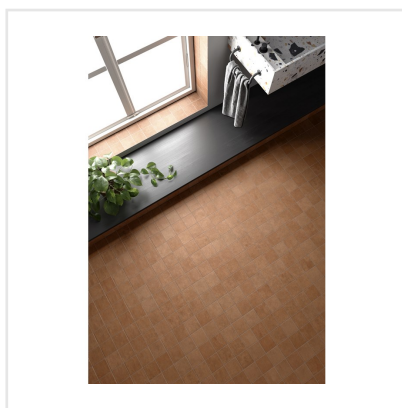

STAGE TERRACOTTA

Stage är en klinker i granitkeramik som finns i flera jordnära kulörer. Det som utmärker Stage är det långsmala formatet. Skapa fiskbensmönstrade golv eller lägg klinkern i fallande längder likt ett klassiskt parkettgolv. Det finns många möjligheter med Stage som passar lika bra på golv som på vägg. Ytan är matt och har en lätt skimrande mineraleffekt vilket tillför en elegant touch.

Art nr:	8713
Serie:	Stage
Färg:	Cotto
Yta:	Matt
Storlek:	10x10 cm
Antal/m ² :	100
Placering:	Golv & Vägg
Priskod:	M11
Plats:	A44, PF19

KONRADSSONS

KAKEL