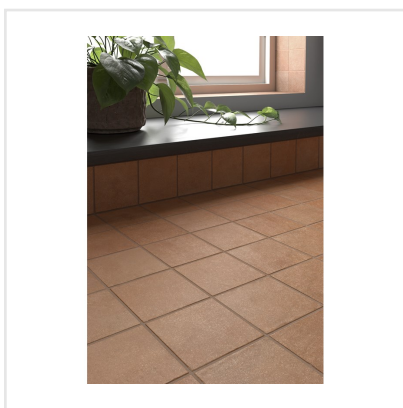

STAGE TERRACOTTA

Stage är en klinker i granitkeramik som finns i flera jordnära kulörer. Det som utmärker Stage är det långsmala formatet. Skapa fiskbensmönstrade golv eller lägg klinkern i fallande längder likt ett klassiskt parkettgolv. Det finns många möjligheter med Stage som passar lika bra på golv som på vägg. Ytan är matt och har en lätt skimrande mineraleffekt vilket tillför en elegant touch.

Art nr:	8713
Serie:	Stage
Färg:	Cotto
Yta:	Matt
Storlek:	10x10 cm
Antal/m ² :	100
Placering:	Golv & Vägg
Priskod:	M11
Plats:	PF19

KONRADSSONS

KAKEL