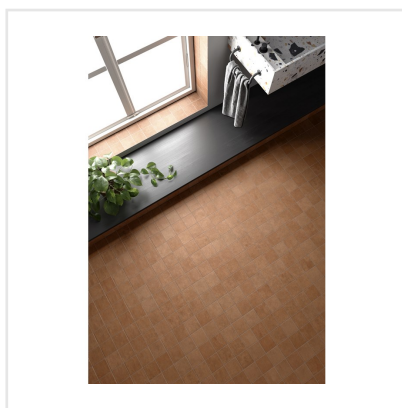

STAGE TERRACOTTA

Stage är en klinker i granitkeramik som finns i flera jordnära kulörer. Det som utmärker Stage är det långsmala formatet. Skapa fiskbensmönstrade golv eller lägg klinkern i fallande längder likt ett klassiskt parkettgolv. Det finns många möjligheter med Stage som passar lika bra på golv som på vägg. Ytan är matt och har en lätt skimrande mineraleffekt vilket tillför en elegant touch.

Art nr:	8713
Serie:	Stage
Färg:	Cotto
Yta:	Matt
Storlek:	10x10 cm
Antal/m ² :	100
Placering:	Golv & Vägg
Priskod:	M11
Plats:	PF19

KONRADSSONS

KAKEL