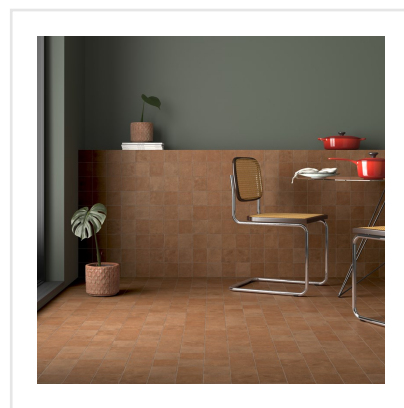

STAGE TERRACOTTA

Stage är en klinker i granitkeramik som finns i flera jordnära kulörer. Det som utmärker Stage är det långsmala formatet. Skapa fiskbensmönstrade golv eller lägg klinkern i fallande längder likt ett klassiskt parkettgolv. Det finns många möjligheter med Stage som passar lika bra på golv som på vägg. Ytan är matt och har en lätt skimrande mineraleffekt vilket tillför en elegant touch.

Art nr:	8713
Serie:	Stage
Färg:	Cotto
Yta:	Matt
Storlek:	10x10 cm
Antal/m ² :	100
Placering:	Golv & Vägg
Priskod:	M11
Plats:	PF19

KONRADSSONS

KAKEL