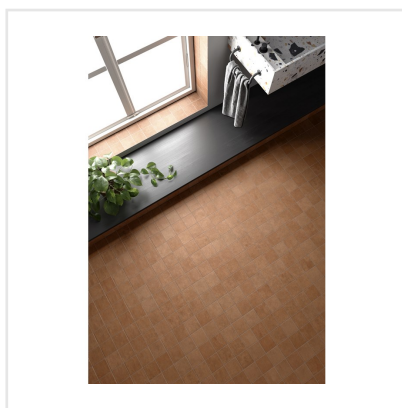

STAGE TERRACOTTA

Stage är en klinker i granitkeramik som finns i flera jordnära kulörer. Det som utmärker Stage är det långsmala formatet. Skapa fiskbensmönstrade golv eller lägg klinkern i fallande längder likt ett klassiskt parkettgolv. Det finns många möjligheter med Stage som passar lika bra på golv som på vägg. Ytan är matt och har en lätt skimrande mineraleffekt vilket tillför en elegant touch.

| | |
|------------------------|-------------|
| Art nr: | 8713 |
| Serie: | Stage |
| Färg: | Cotto |
| Yta: | Matt |
| Storlek: | 10x10 cm |
| Antal/m ² : | 100 |
| Placering: | Golv & Vägg |
| Priskod: | M11 |
| Plats: | A44, PF19 |

KONRADSSONS

KAKEL