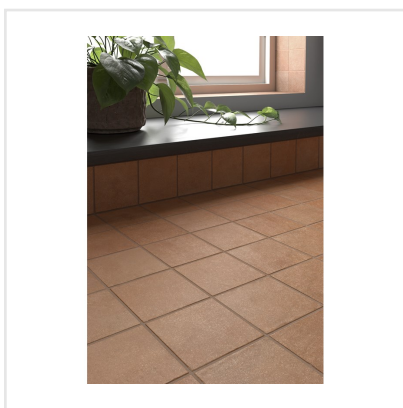

# STAGE TERRACOTTA

Stage är en klinker i granitkeramik som finns i flera jordnära kulörer. Det som utmärker Stage är det långsmala formatet. Skapa fiskbensmönstrade golv eller lägg klinkern i fallande längder likt ett klassiskt parkettgolv. Det finns många möjligheter med Stage som passar lika bra på golv som på vägg. Ytan är matt och har en lätt skimrande mineraleffekt vilket tillför en elegant touch.

Art nr:	8713
Serie:	Stage
Färg:	Cotto
Yta:	Matt
Storlek:	10x10 cm
Antal/m <sup>2</sup> :	100
Placering:	Golv & Vägg
Priskod:	M11
Plats:	A44, PF19

KONRADSSONS

KAKEL