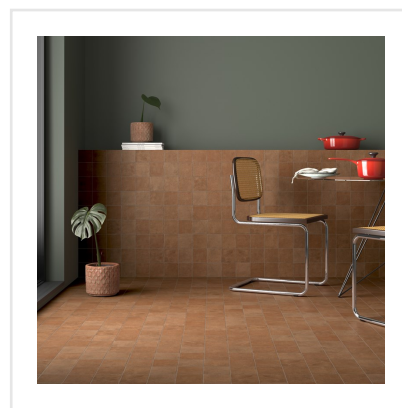

STAGE TERRACOTTA

Stage är en klinker i granitkeramik som finns i flera jordnära kulörer. Det som utmärker Stage är det långsmala formatet. Skapa fiskbensmönstrade golv eller lägg klinkern i fallande längder likt ett klassiskt parkettgolv. Det finns många möjligheter med Stage som passar lika bra på golv som på vägg. Ytan är matt och har en lätt skimrande mineraleffekt vilket tillför en elegant touch.

Art nr:	8713
Serie:	Stage
Färg:	Cotto
Yta:	Matt
Storlek:	10x10 cm
Antal/m ² :	100
Placering:	Golv & Vägg
Priskod:	M11
Plats:	A44, PF19

KONRADSSONS

KAKEL