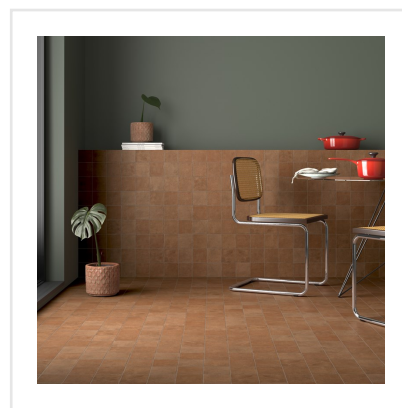

# STAGE TERRACOTTA

Stage är en klinker i granitkeramik som finns i flera jordnära kulörer. Det som utmärker Stage är det långsmala formatet. Skapa fiskbensmönstrade golv eller lägg klinkern i fallande längder likt ett klassiskt parkettgolv. Det finns många möjligheter med Stage som passar lika bra på golv som på vägg. Ytan är matt och har en lätt skimrande mineraleffekt vilket tillför en elegant touch.

Art nr:	8713
Serie:	Stage
Färg:	Cotto
Yta:	Matt
Storlek:	10x10 cm
Antal/m <sup>2</sup> :	100
Placering:	Golv & Vägg
Priskod:	M11
Plats:	A44, PF19

KONRADSSONS

KAKEL