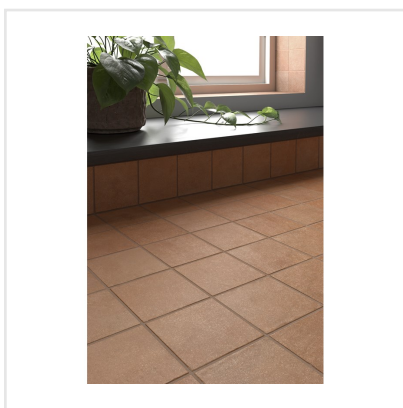

STAGE TERRACOTTA

Stage är en klinker i granitkeramik som finns i flera jordnära kulörer. Det som utmärker Stage är det långsmala formatet. Skapa fiskbensmönstrade golv eller lägg klinkern i fallande längder likt ett klassiskt parkettgolv. Det finns många möjligheter med Stage som passar lika bra på golv som på vägg. Ytan är matt och har en lätt skimrande mineraleffekt vilket tillför en elegant touch.

Art nr:	8713
Serie:	Stage
Färg:	Cotto
Yta:	Matt
Storlek:	10x10 cm
Antal/m ² :	100
Placering:	Golv & Vägg
Priskod:	M11
Plats:	A44, PF19

KONRADSSONS

KAKEL