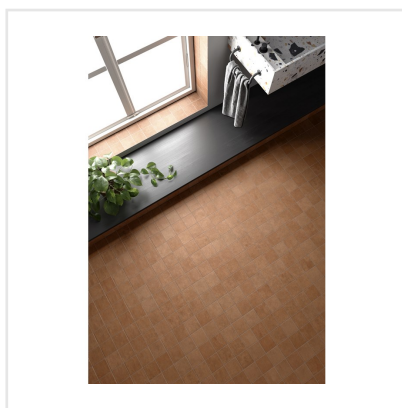

# STAGE TERRACOTTA

Stage är en klinker i granitkeramik som finns i flera jordnära kulörer. Det som utmärker Stage är det långsmala formatet. Skapa fiskbensmönstrade golv eller lägg klinkern i fallande längder likt ett klassiskt parkettgolv. Det finns många möjligheter med Stage som passar lika bra på golv som på vägg. Ytan är matt och har en lätt skimrande mineraleffekt vilket tillför en elegant touch.

Art nr:	8713
Serie:	Stage
Färg:	Cotto
Yta:	Matt
Storlek:	10x10 cm
Antal/m <sup>2</sup> :	100
Placering:	Golv & Vägg
Priskod:	M11
Plats:	A44, PF19

KONRADSSONS

KAKEL