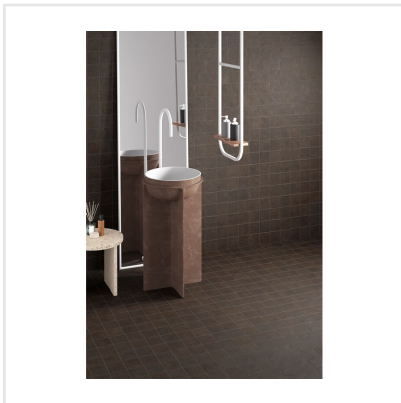

STAGE BROWN

Stage är en klinker i granitkeramik som finns i flera jordnära kulörer. Det som utmärker Stage är det långsmala formatet. Skapa fiskbensmönstrade golv eller lägg klinkern i fallande längder likt ett klassiskt parkettgolv. Det finns många möjligheter med Stage som passar lika bra på golv som på vägg. Ytan är matt och har en lätt skimrande mineraleffekt vilket tillför en elegant touch.

Art nr:	8714
Serie:	Stage
Färg:	Brun/Beige
Yta:	Matt
Storlek:	10x10 cm
Antal/m ² :	100
Placering:	Golv & Vägg
Priskod:	M11
Plats:	A44, PF13

KONRADSSONS

KAKEL