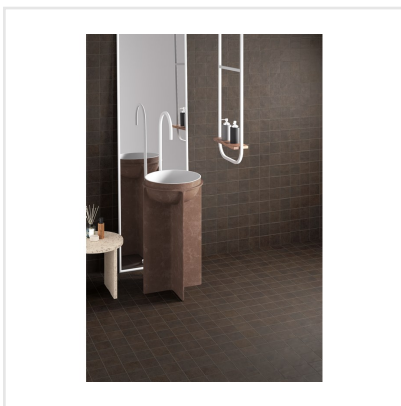

# STAGE BROWN

Stage är en klinker i granitkeramik som finns i flera jordnära kulörer. Det som utmärker Stage är det långsmala formatet. Skapa fiskbensmönstrade golv eller lägg klinkern i fallande längder likt ett klassiskt parkettgolv. Det finns många möjligheter med Stage som passar lika bra på golv som på vägg. Ytan är matt och har en lätt skimrande mineraleffekt vilket tillför en elegant touch.

Art nr:	8714
Serie:	Stage
Färg:	Brun/Beige
Yta:	Matt
Storlek:	10x10 cm
Antal/m <sup>2</sup> :	100
Placering:	Golv & Vägg
Priskod:	M11
Plats:	PF13

KONRADSSONS

KAKEL