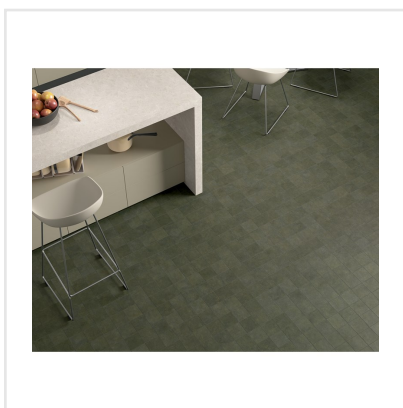

# STAGE FOREST

Stage är en klinker i granitkeramik som finns i flera jordnära kulörer. Det som utmärker Stage är det långsmala formatet. Skapa fiskbensmönstrade golv eller lägg klinkern i fallande längder likt ett klassiskt parkettgolv. Det finns många möjligheter med Stage som passar lika bra på golv som på vägg. Ytan är matt och har en lätt skimrande mineraleffekt vilket tillför en elegant touch.

Art nr:	8715
Serie:	Stage
Färg:	Grön
Yta:	Matt
Storlek:	10x10 cm
Antal/m <sup>2</sup> :	100
Placering:	Golv & Vägg
Priskod:	M11
Plats:	PF16

KONRADSSONS

KAKEL