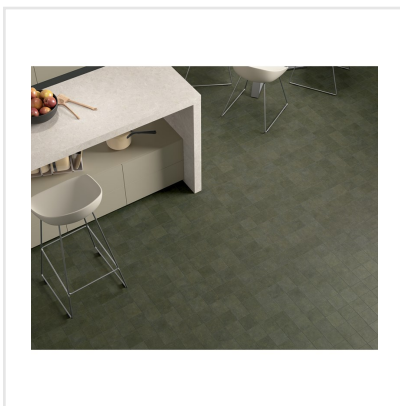

STAGE FOREST

Stage är en klinker i granitkeramik som finns i flera jordnära kulörer. Det som utmärker Stage är det långsmala formatet. Skapa fiskbensmönstrade golv eller lägg klinkern i fallande längder likt ett klassiskt parkettgolv. Det finns många möjligheter med Stage som passar lika bra på golv som på vägg. Ytan är matt och har en lätt skimrande mineraleffekt vilket tillför en elegant touch.

Art nr:	8715
Serie:	Stage
Färg:	Grön
Yta:	Matt
Storlek:	10x10 cm
Antal/m ² :	100
Placering:	Golv & Vägg
Priskod:	M11
Plats:	A44, PF16

KONRADSSONS

KAKEL