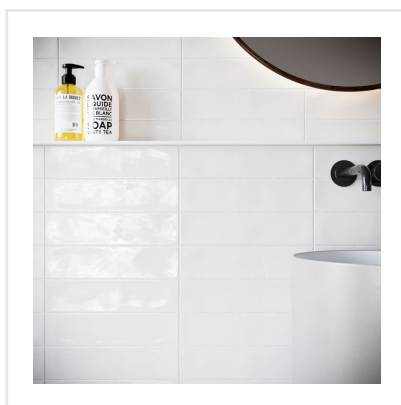

RURAL VIT BLANK

Rural är en kakelserie som andas tradition. Ytan är något vågig vilket ger karaktär och en lantlig touch. Rural kan sättas både rakt eller klassiskt omlott i halvförband.

Art nr:	8920
Serie:	Rural
Färg:	Vit
Yta:	Blank
Storlek:	7,5x30 cm
Antal/m ² :	44
Placering:	Vägg
Priskod:	M7
Plats:	PF11

KONRADSSONS

KAKEL