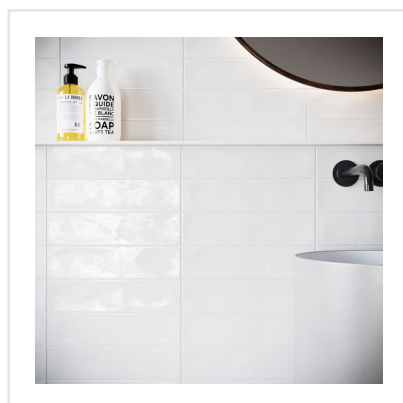

RURAL VIT BLANK

Rural är en kakelserie som andas tradition. Ytan är något vågig vilket ger karaktär och en lantlig touch. Rural kan sättas både rakt eller klassiskt omlott i halvförband.

Art nr:	8920
Serie:	Rural
Färg:	Vit
Yta:	Blank
Storlek:	7,5x30 cm
Antal/m ² :	44
Placering:	Vägg
Priskod:	M7
Plats:	A11, PF11

KONRADSSONS

KAKEL