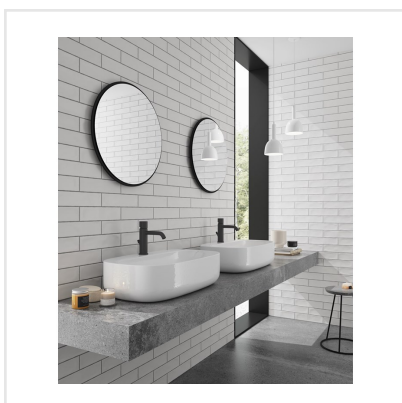

# RURAL VIT MATT

Rural är en kakelseerie som andas tradition. Ytan är något vågig vilket ger karaktär och en lantlig touch. Rural kan sättas både rakt eller klassiskt omlott i halvförband.

Art nr:	8921
Serie:	Rural
Färg:	Vit
Yta:	Matt
Storlek:	7,5x30 cm
Antal/m <sup>2</sup> :	44
Placering:	Vägg
Priskod:	M7
Plats:	A11, PF12

KONRADSSONS

KAKEL