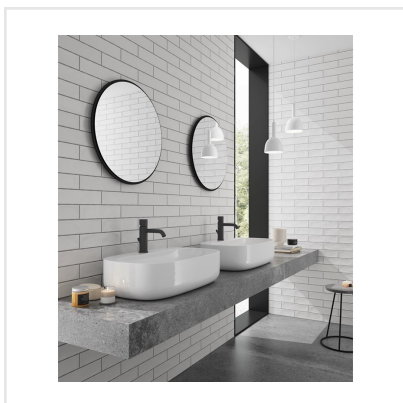

RURAL VIT MATT

Rural är en kakelseerie som andas tradition. Ytan är något vågig vilket ger karaktär och en lantlig touch. Rural kan sättas både rakt eller klassiskt omlott i halvförband.

Art nr:	8921
Serie:	Rural
Färg:	Vit
Yta:	Matt
Storlek:	7,5x30 cm
Antal/m ² :	44
Placering:	Vägg
Priskod:	M7
Plats:	PF12

KONRADSSONS

KAKEL