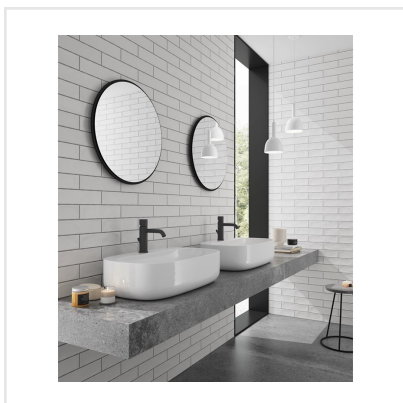

RURAL VIT MATT

Rural är en kakelseerie som andas tradition. Ytan är något vågig vilket ger karaktär och en lantlig touch. Rural kan sättas både rakt eller klassiskt omlott i halvförband.

| | |
|------------------------|-----------|
| Art nr: | 8921 |
| Serie: | Rural |
| Färg: | Vit |
| Yta: | Matt |
| Storlek: | 7,5x30 cm |
| Antal/m ² : | 44 |
| Placering: | Vägg |
| Priskod: | M7 |
| Plats: | A11, PF12 |

KONRADSSONS

KAKEL