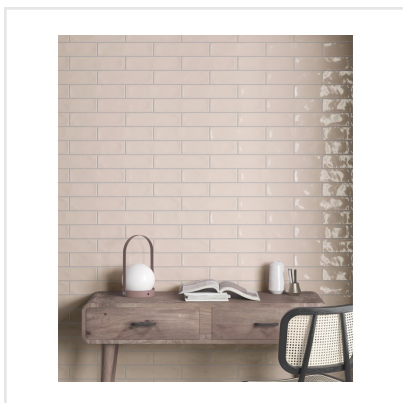

RURAL PINK BLUSH BLANK

Rural är en kakelseerie som andas tradition. Ytan är något vågig vilket ger karaktär och en lantlig touch. Rural kan sättas både rakt eller klassiskt omlott i halvförband.

| | |
|------------------------|-----------|
| Art nr: | 8923 |
| Serie: | Rural |
| Färg: | Röd/Rosa |
| Yta: | Blank |
| Storlek: | 7,5x30 cm |
| Antal/m ² : | 44 |
| Placering: | Vägg |
| Priskod: | M7 |
| Plats: | A12, PF08 |

KONRADSSONS

KAKEL