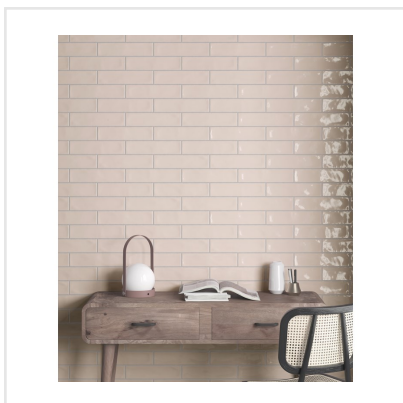

# RURAL PINK BLUSH BLANK

Rural är en kakelseerie som andas tradition. Ytan är något vågig vilket ger karaktär och en lantlig touch. Rural kan sättas både rakt eller klassiskt omlott i halvförband.

Art nr:	8923
Serie:	Rural
Färg:	Röd/Rosa
Yta:	Blank
Storlek:	7,5x30 cm
Antal/m <sup>2</sup> :	44
Placering:	Vägg
Priskod:	M7
Plats:	A12, PF08

KONRADSSONS

KAKEL