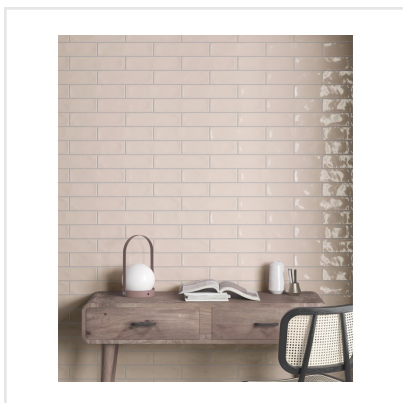

RURAL PINK BLUSH BLANK

Rural är en kakelseerie som andas tradition. Ytan är något vågig vilket ger karaktär och en lantlig touch. Rural kan sättas både rakt eller klassiskt omlott i halvförband.

Art nr:	8923
Serie:	Rural
Färg:	Röd/Rosa
Yta:	Blank
Storlek:	7,5x30 cm
Antal/m ² :	44
Placering:	Vägg
Priskod:	M7
Plats:	PF08

KONRADSSONS

KAKEL