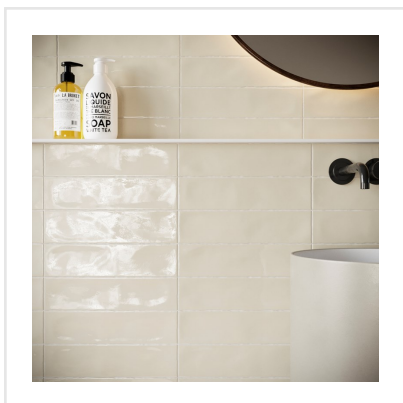

# RURAL LIGHT GREY BLANK

Rural är en kakelseerie som andas tradition. Ytan är något vågig vilket ger karaktär och en lantlig touch. Rural kan sättas både rakt eller klassiskt omlott i halvförband.

Art nr:	8924
Serie:	Rural
Färg:	Ljusgrå
Yta:	Blank
Storlek:	7,5x30 cm
Antal/m <sup>2</sup> :	44
Placering:	Vägg
Priskod:	M7
Plats:	PF06

KONRADSSONS

KAKEL