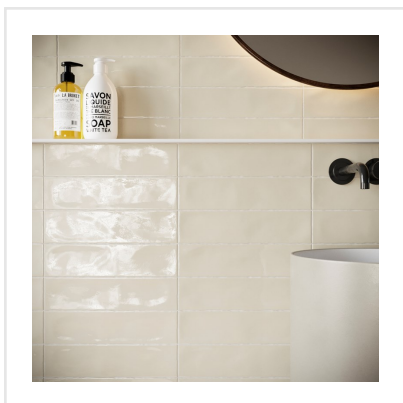

RURAL LIGHT GREY BLANK

Rural är en kakelseerie som andas tradition. Ytan är något vågig vilket ger karaktär och en lantlig touch. Rural kan sättas både rakt eller klassiskt omlott i halvförband.

| | |
|------------------------|-----------|
| Art nr: | 8924 |
| Serie: | Rural |
| Färg: | Ljusgrå |
| Yta: | Blank |
| Storlek: | 7,5x30 cm |
| Antal/m ² : | 44 |
| Placering: | Vägg |
| Priskod: | M7 |
| Plats: | A12, PF06 |

KONRADSSONS

KAKEL