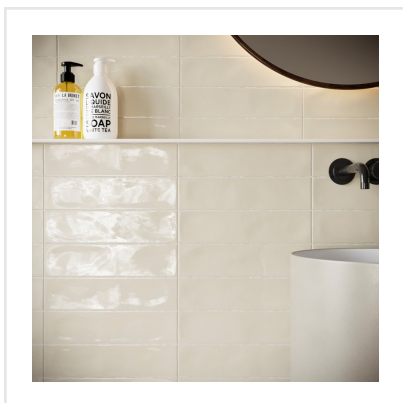

RURAL LIGHT GREY BLANK

Rural är en kakelseerie som andas tradition. Ytan är något vågig vilket ger karaktär och en lantlig touch. Rural kan sättas både rakt eller klassiskt omlott i halvförband.

Art nr:	8924
Serie:	Rural
Färg:	Ljusgrå
Yta:	Blank
Storlek:	7,5x30 cm
Antal/m ² :	44
Placering:	Vägg
Priskod:	M7
Plats:	A12, PF06

KONRADSSONS

KAKEL