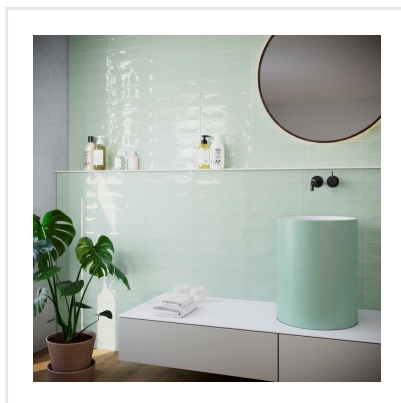

# RURAL FERN BLANK

Rural är en kakelseerie som andas tradition. Ytan är något vågig vilket ger karaktär och en lantlig touch. Rural kan sättas både rakt eller klassiskt omlott i halvförband.

Art nr:	8925
Serie:	Rural
Färg:	Grön
Yta:	Blank
Storlek:	7,5x30 cm
Antal/m <sup>2</sup> :	44
Placering:	Vägg
Priskod:	M7
Plats:	A12, PF03

KONRADSSONS

KAKEL