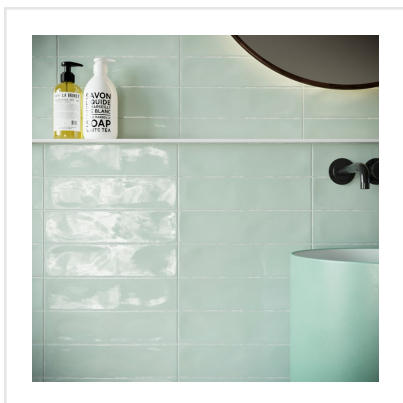

RURAL FERN BLANK

Rural är en kakelseerie som andas tradition. Ytan är något vågig vilket ger karaktär och en lantlig touch. Rural kan sättas både rakt eller klassiskt omlott i halvförband.

Art nr:	8925
Serie:	Rural
Färg:	Grön
Yta:	Blank
Storlek:	7,5x30 cm
Antal/m ² :	44
Placering:	Vägg
Priskod:	M7
Plats:	PF03

KONRADSSONS

KAKEL