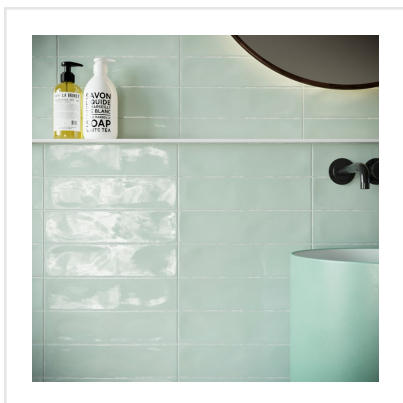

# RURAL FERN BLANK

Rural är en kakelseerie som andas tradition. Ytan är något vågig vilket ger karaktär och en lantlig touch. Rural kan sättas både rakt eller klassiskt omlott i halvförband.

Art nr:	8925
Serie:	Rural
Färg:	Grön
Yta:	Blank
Storlek:	7,5x30 cm
Antal/m <sup>2</sup> :	44
Placering:	Vägg
Priskod:	M7
Plats:	A12, PF03

KONRADSSONS

KAKEL