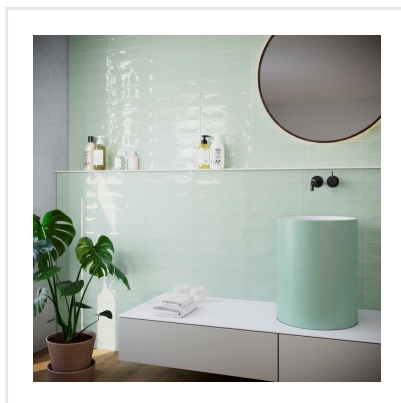

RURAL FERN BLANK

Rural är en kakelseerie som andas tradition. Ytan är något vågig vilket ger karaktär och en lantlig touch. Rural kan sättas både rakt eller klassiskt omlott i halvförband.

Art nr:	8925
Serie:	Rural
Färg:	Grön
Yta:	Blank
Storlek:	7,5x30 cm
Antal/m ² :	44
Placering:	Vägg
Priskod:	M7
Plats:	PF03

KONRADSSONS

KAKEL