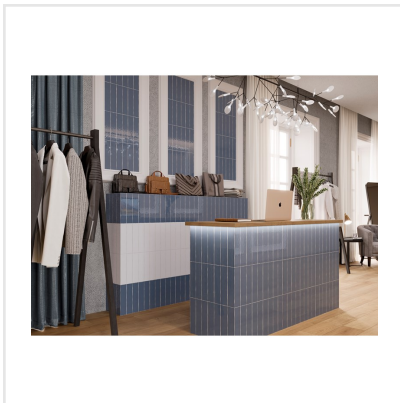

RURAL TOURMALINE

Rural är en kakelseerie som andas tradition. Ytan är något vågig vilket ger karaktär och en lantlig touch. Rural kan sättas både rakt eller klassiskt omlott i halvförband.

Art nr:	8927
Serie:	Rural
Färg:	Blå
Yta:	Blank
Storlek:	7,5x30 cm
Antal/m ² :	44
Placering:	Vägg
Priskod:	M7
Plats:	A12, PF10

KONRADSSONS

KAKEL