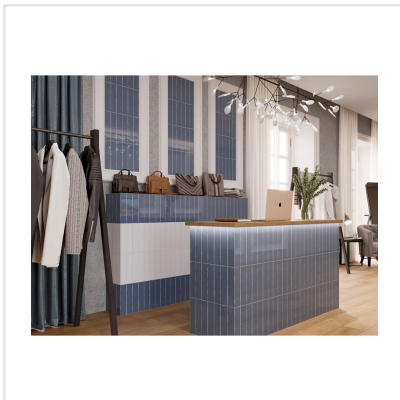

RURAL TOURMALINE

Rural är en kakelseerie som andas tradition. Ytan är något vågig vilket ger karaktär och en lantlig touch. Rural kan sättas både rakt eller klassiskt omlott i halvförband.

Art nr:	8927
Serie:	Rural
Färg:	Blå
Yta:	Blank
Storlek:	7,5x30 cm
Antal/m ² :	44
Placering:	Vägg
Priskod:	M7
Plats:	PF10

KONRADSSONS

KAKEL