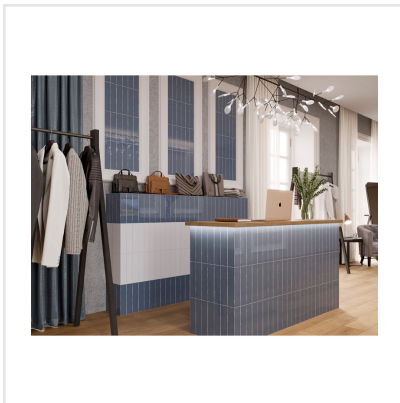

RURAL TOURMALINE

Rural är en kakelserie som andas tradition. Ytan är något vågig vilket ger karaktär och en lantlig touch. Rural kan sättas både rakt eller klassiskt omlott i halvförband.

Art nr:	8927
Serie:	Rural
Färg:	Blå
Yta:	Blank
Storlek:	7,5x30 cm
Antal/m ² :	44
Placering:	Vägg
Priskod:	M7
Plats:	A12, PF10

KONRADSSONS

KAKEL