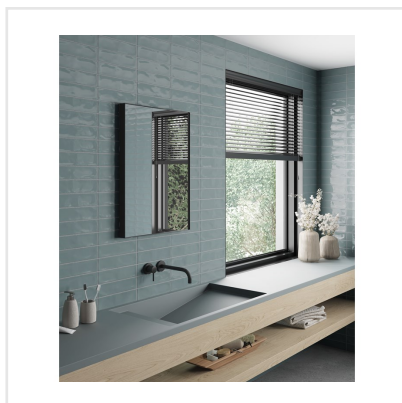

# RURAL OCEAN BLANK

Rural är en kakelseerie som andas tradition. Ytan är något vågig vilket ger karaktär och en lantlig touch. Rural kan sättas både rakt eller klassiskt omlott i halvförband.

Art nr:	8928
Serie:	Rural
Färg:	Blå
Yta:	Blank
Storlek:	7,5x30 cm
Antal/m <sup>2</sup> :	44
Placering:	Vägg
Priskod:	M7
Plats:	A12, PF07

KONRADSSONS

KAKEL