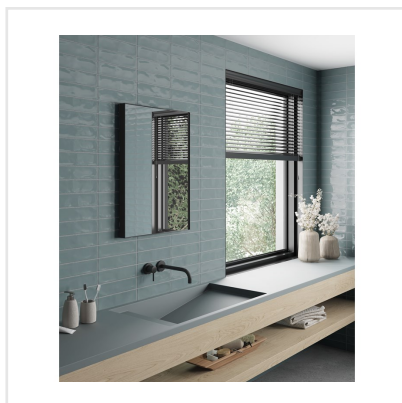

RURAL OCEAN BLANK

Rural är en kakelseerie som andas tradition. Ytan är något vågig vilket ger karaktär och en lantlig touch. Rural kan sättas både rakt eller klassiskt omlott i halvförband.

| | |
|------------------------|-----------|
| Art nr: | 8928 |
| Serie: | Rural |
| Färg: | Blå |
| Yta: | Blank |
| Storlek: | 7,5x30 cm |
| Antal/m ² : | 44 |
| Placering: | Vägg |
| Priskod: | M7 |
| Plats: | PF07 |

KONRADSSONS

KAKEL