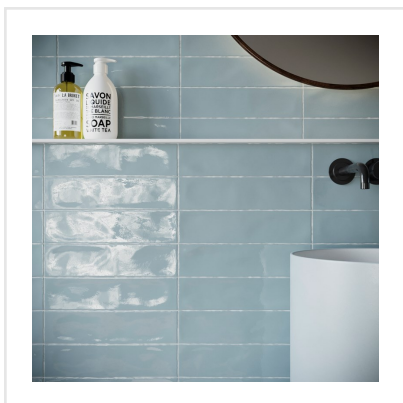

# RURAL OCEAN BLANK

Rural är en kakelseerie som andas tradition. Ytan är något vågig vilket ger karaktär och en lantlig touch. Rural kan sättas både rakt eller klassiskt omlott i halvförband.

Art nr:	8928
Serie:	Rural
Färg:	Blå
Yta:	Blank
Storlek:	7,5x30 cm
Antal/m <sup>2</sup> :	44
Placering:	Vägg
Priskod:	M7
Plats:	A12, PF07

KONRADSSONS

KAKEL