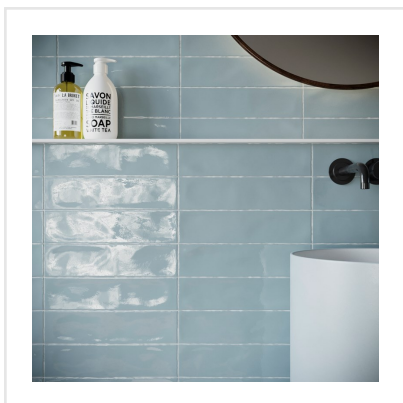

RURAL OCEAN BLANK

Rural är en kakelseerie som andas tradition. Ytan är något vågig vilket ger karaktär och en lantlig touch. Rural kan sättas både rakt eller klassiskt omlott i halvförband.

| | |
|------------------------|-----------|
| Art nr: | 8928 |
| Serie: | Rural |
| Färg: | Blå |
| Yta: | Blank |
| Storlek: | 7,5x30 cm |
| Antal/m ² : | 44 |
| Placering: | Vägg |
| Priskod: | M7 |
| Plats: | PF07 |

KONRADSSONS

KAKEL