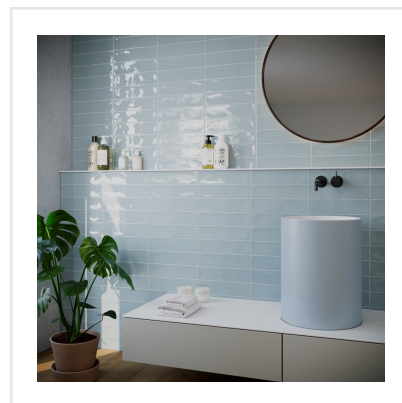

RURAL OCEAN BLANK

Rural är en kakelseerie som andas tradition. Ytan är något vågig vilket ger karaktär och en lantlig touch. Rural kan sättas både rakt eller klassiskt omlott i halvförband.

| | |
|------------------------|-----------|
| Art nr: | 8928 |
| Serie: | Rural |
| Färg: | Blå |
| Yta: | Blank |
| Storlek: | 7,5x30 cm |
| Antal/m ² : | 44 |
| Placering: | Vägg |
| Priskod: | M7 |
| Plats: | PF07 |

KONRADSSONS

KAKEL