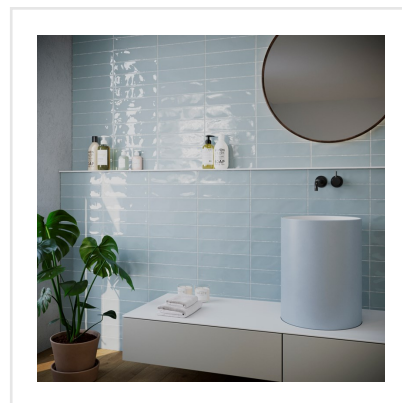

# RURAL OCEAN BLANK

Rural är en kakelseerie som andas tradition. Ytan är något vågig vilket ger karaktär och en lantlig touch. Rural kan sättas både rakt eller klassiskt omlott i halvförband.

Art nr:	8928
Serie:	Rural
Färg:	Blå
Yta:	Blank
Storlek:	7,5x30 cm
Antal/m <sup>2</sup> :	44
Placering:	Vägg
Priskod:	M7
Plats:	A12, PF07

KONRADSSONS

KAKEL