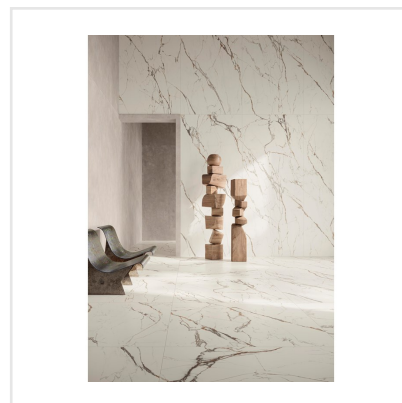

MARMORA LUNENSE HONED

En exklusiv klinkerserie med en ytfinish utöver det vanliga! Marmora är en förädlad och uppdaterad marmorimitation med kraftfulla ådringar vilket ger en modern och lyxig känsla. I serien finns sex olika kulörer, var och en med sin unika marmorering.

Art nr:	6232
Serie:	Marmora
Färg:	Vit
Yta:	Matt
Storlek:	60x120 cm
Antal/m ² :	1,39
Placering:	Golv & Vägg
Priskod:	M13
Plats:	D04, PE53

KONRADSSONS

KAKEL