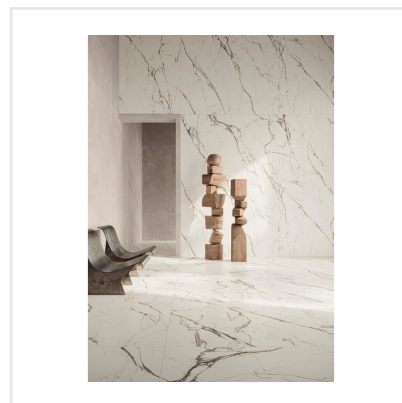

# MARMORA LUNENSE HONED

En exklusiv klinkerserie med en ytfinish utöver det vanliga! Marmora är en förädlad och uppdaterad marmorimitation med kraftfulla ådringar vilket ger en modern och lyxig känsla. I serien finns sex olika kulörer, var och en med sin unika marmorering.

Art nr:	6232
Serie:	Marmora
Färg:	Vit
Yta:	Matt
Storlek:	60x120 cm
Antal/m <sup>2</sup> :	1,39
Placering:	Golv & Vägg
Priskod:	M13
Plats:	D04, PE53

KONRADSSONS

KAKEL