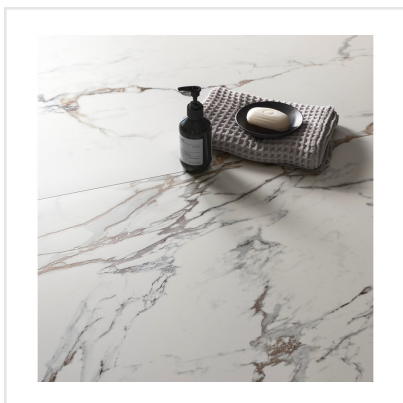

MARMORA LUNENSE HONED

En exklusiv klinkerserie med en ytfinish utöver det vanliga! Marmora är en förädlad och uppdaterad marmorimitation med kraftfulla ådringar vilket ger en modern och lyxig känsla. I serien finns sex olika kulörer, var och en med sin unika marmorering.

Art nr:	6232
Serie:	Marmora
Färg:	Vit
Yta:	Matt
Storlek:	60x120 cm
Antal/m ² :	1,39
Placering:	Golv & Vägg
Priskod:	M13
Plats:	PE53

KONRADSSONS

KAKEL