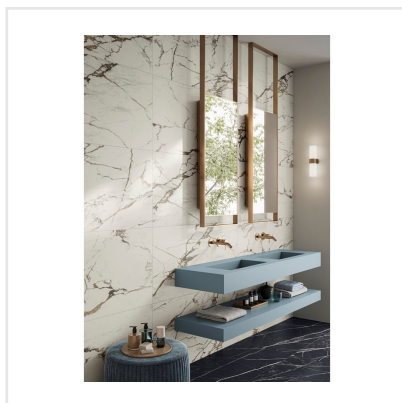

MARMORA LUNENSE HONED

En exklusiv klinkerserie med en ytfinish utöver det vanliga! Marmora är en förädlad och uppdaterad marmorimitation med kraftfulla ådringar vilket ger en modern och lyxig känsla. I serien finns sex olika kulörer, var och en med sin unika marmorering.

Art nr:	6232
Serie:	Marmora
Färg:	Vit
Yta:	Matt
Storlek:	60x120 cm
Antal/m ² :	1,39
Placering:	Golv & Vägg
Priskod:	M13
Plats:	D04, PE53

KONRADSSONS

KAKEL