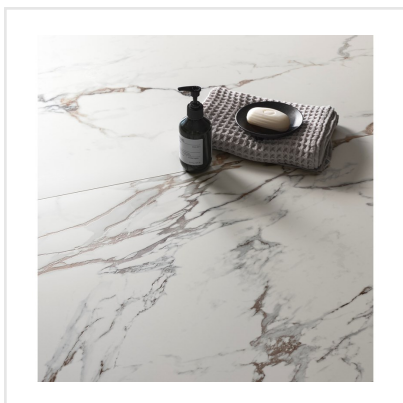

MARMORA LUNENSE HONED

En exklusiv klinkerserie med en ytfinish utöver det vanliga! Marmora är en förädlad och uppdaterad marmorimitation med kraftfulla ådringar vilket ger en modern och lyxig känsla. I serien finns sex olika kulörer, var och en med sin unika marmorering.

Art nr:	6232
Serie:	Marmora
Färg:	Vit
Yta:	Matt
Storlek:	60x120 cm
Antal/m ² :	1,39
Placering:	Golv & Vägg
Priskod:	M13
Plats:	D04, PE53

KONRADSSONS

KAKEL