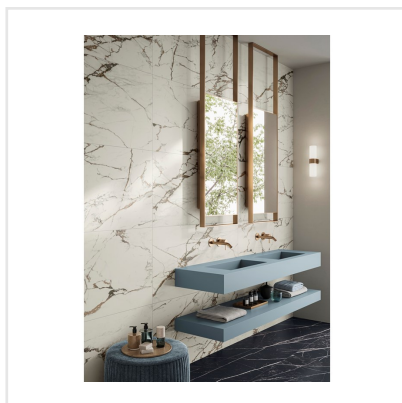

# MARMORA LUNENSE HONED

En exklusiv klinkerserie med en ytfinish utöver det vanliga! Marmora är en förädlad och uppdaterad marmorimitation med kraftfulla ådringar vilket ger en modern och lyxig känsla. I serien finns sex olika kulörer, var och en med sin unika marmorering.

Art nr:	6232
Serie:	Marmora
Färg:	Vit
Yta:	Matt
Storlek:	60x120 cm
Antal/m <sup>2</sup> :	1,39
Placering:	Golv & Vägg
Priskod:	M13
Plats:	D04, PE53

KONRADSSONS

KAKEL