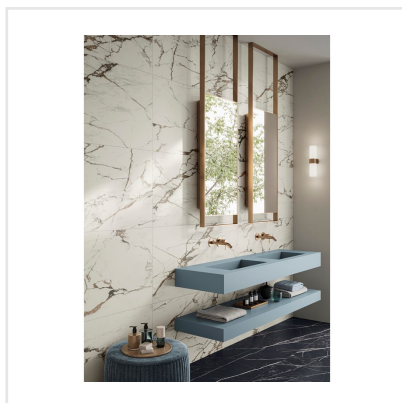

MARMORA LUNENSE HONED

En exklusiv klinkerserie med en ytfinish utöver det vanliga! Marmora är en förädlad och uppdaterad marmorimitation med kraftfulla ådringar vilket ger en modern och lyxig känsla. I serien finns sex olika kulörer, var och en med sin unika marmorering.

Art nr:	6232
Serie:	Marmora
Färg:	Vit
Yta:	Matt
Storlek:	60x120 cm
Antal/m ² :	1,39
Placering:	Golv & Vägg
Priskod:	M13
Plats:	PE53

KONRADSSONS

KAKEL