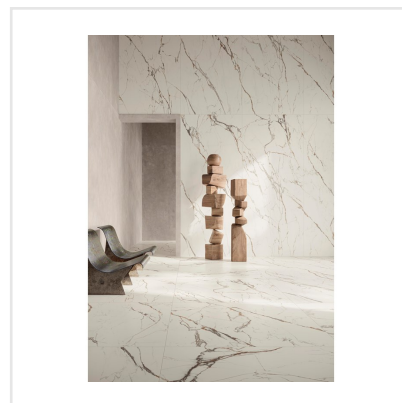

MARMORA LUNENSE HONED

En exklusiv klinkerserie med en ytfinish utöver det vanliga! Marmora är en förädlad och uppdaterad marmorimitation med kraftfulla ådringar vilket ger en modern och lyxig känsla. I serien finns sex olika kulörer, var och en med sin unika marmorering.

Art nr:	6232
Serie:	Marmora
Färg:	Vit
Yta:	Matt
Storlek:	60x120 cm
Antal/m ² :	1,39
Placering:	Golv & Vägg
Priskod:	M13
Plats:	PE53

KONRADSSONS

KAKEL