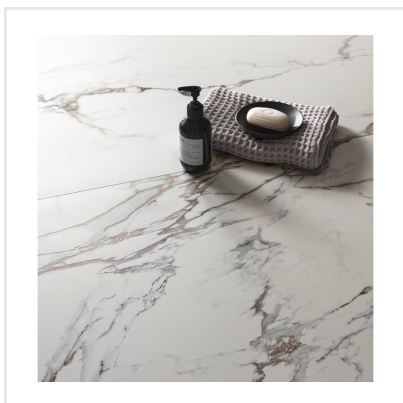

# MARMORA LUNENSE HONED

En exklusiv klinkerserie med en ytfinish utöver det vanliga! Marmora är en förädlad och uppdaterad marmorimitation med kraftfulla ådringar vilket ger en modern och lyxig känsla. I serien finns sex olika kulörer, var och en med sin unika marmorering.

Art nr:	6232
Serie:	Marmora
Färg:	Vit
Yta:	Matt
Storlek:	60x120 cm
Antal/m <sup>2</sup> :	1,39
Placering:	Golv & Vägg
Priskod:	M13
Plats:	D04, PE53

KONRADSSONS

KAKEL