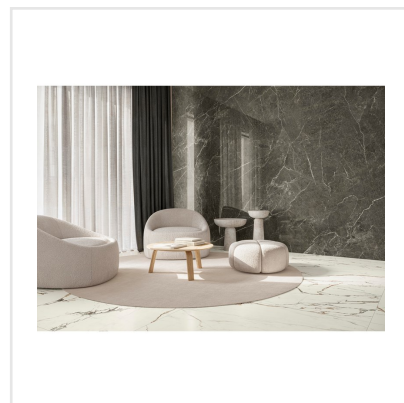

MARMORA LUNENSE SMOOTH

En exklusiv klinkerserie med en ytfinish utöver det vanliga! Marmora är en förädlad och uppdaterad marmorimitation med kraftfulla ådringar vilket ger en modern och lyxig känsla. I serien finns sex olika kulörer, var och en med sin unika marmorering.

Art nr:	6238
Serie:	Marmora
Färg:	Vit
Yta:	Halvpolerad
Storlek:	60x120 cm
Antal/m ² :	1,39
Placering:	Golv & Vägg
Priskod:	M18
Plats:	D04, PE54

KONRADSSONS

KAKEL