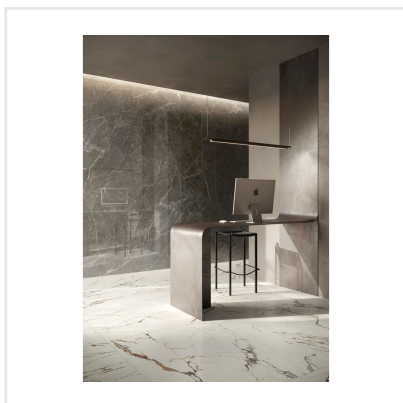

KONRADSSONS

KAKEL