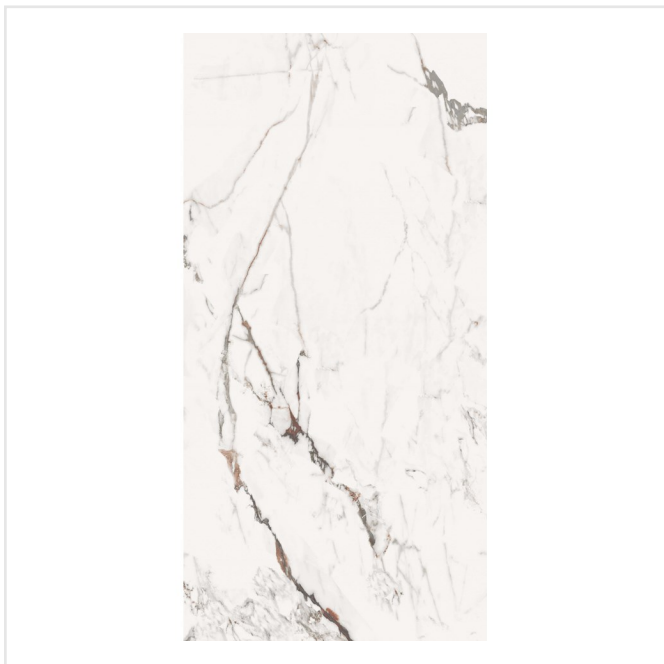

MARMORA LUNENSE SMOOTH

En exklusiv klinkerserie med en ytfinish utöver det vanliga! Marmora är en förädlad och uppdaterad marmorimitation med kraftfulla ådringar vilket ger en modern och lyxig känsla. I serien finns sex olika kulörer, var och en med sin unika marmorering.

Art nr:	6238
Serie:	Marmora
Färg:	Vit
Yta:	Halvpolerad
Storlek:	60x120 cm
Antal/m ² :	1,39
Placering:	Golv & Vägg
Priskod:	M18
Plats:	D04, PE54

KONRADSSONS

KAKEL