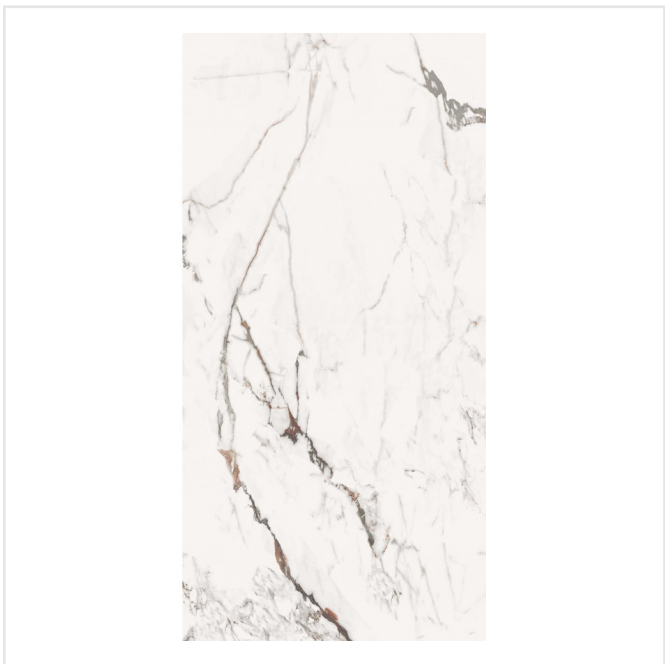

MARMORA LUNENSE SMOOTH

En exklusiv klinkerserie med en ytfinish utöver det vanliga! Marmora är en förädlad och uppdaterad marmorimitation med kraftfulla ådringar vilket ger en modern och lyxig känsla. I serien finns sex olika kulörer, var och en med sin unika marmorering.

Art nr:	6238
Serie:	Marmora
Färg:	Vit
Yta:	Halvpolerad
Storlek:	60x120 cm
Antal/m ² :	1,39
Placering:	Golv & Vägg
Priskod:	M18
Plats:	D04, PE54

KONRADSSONS

KAKEL