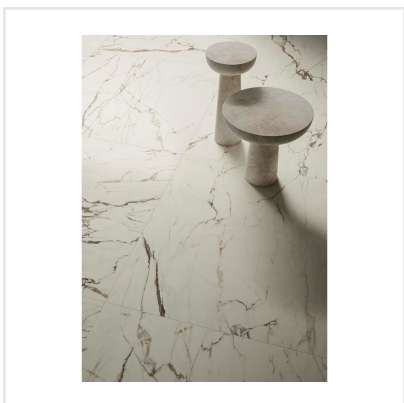

# MARMORA LUNENSE SMOOTH

En exklusiv klinkerserie med en ytfinish utöver det vanliga! Marmora är en förädlad och uppdaterad marmorimitation med kraftfulla ådringar vilket ger en modern och lyxig känsla. I serien finns sex olika kulörer, var och en med sin unika marmorering.

Art nr:	6238
Serie:	Marmora
Färg:	Vit
Yta:	Halvpolerad
Storlek:	60x120 cm
Antal/m <sup>2</sup> :	1,39
Placering:	Golv & Vägg
Priskod:	M18
Plats:	D04, PE54

KONRADSSONS

KAKEL