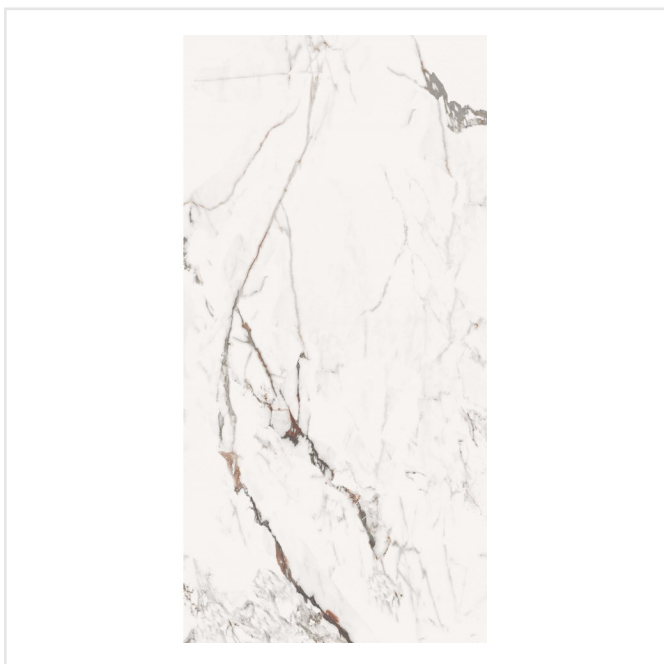

MARMORA LUNENSE SMOOTH

En exklusiv klinkerserie med en ytfinish utöver det vanliga! Marmora är en förädlad och uppdaterad marmorimitation med kraftfulla ådringar vilket ger en modern och lyxig känsla. I serien finns sex olika kulörer, var och en med sin unika marmorering.

Art nr:	6238
Serie:	Marmora
Färg:	Vit
Yta:	Halvpolerad
Storlek:	60x120 cm
Antal/m ² :	1,39
Placering:	Golv & Vägg
Priskod:	M18
Plats:	PE54

KONRADSSONS

KAKEL