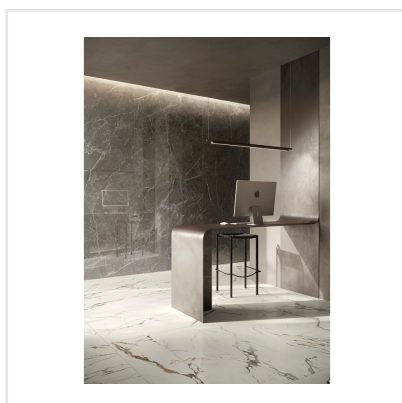

MARMORA LUNENSE SMOOTH

En exklusiv klinkerserie med en ytfinish utöver det vanliga! Marmora är en förädlad och uppdaterad marmorimitation med kraftfulla ådringar vilket ger en modern och lyxig känsla. I serien finns sex olika kulörer, var och en med sin unika marmorering.

Art nr:	6238
Serie:	Marmora
Färg:	Vit
Yta:	Halvpolerad
Storlek:	60x120 cm
Antal/m ² :	1,39
Placering:	Golv & Vägg
Priskod:	M18
Plats:	PE54

KONRADSSONS

KAKEL