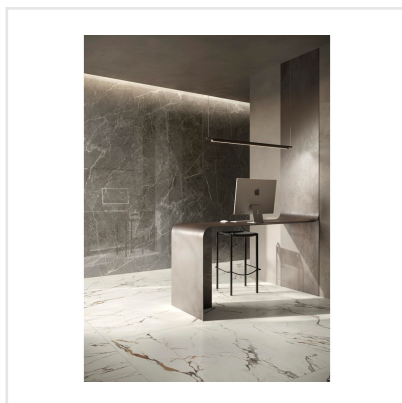

MARMORA LUNENSE SMOOTH

En exklusiv klinkerserie med en ytfinish utöver det vanliga! Marmora är en förädlad och uppdaterad marmorimitation med kraftfulla ådringar vilket ger en modern och lyxig känsla. I serien finns sex olika kulörer, var och en med sin unika marmorering.

Art nr:	6238
Serie:	Marmora
Färg:	Vit
Yta:	Halvpolerad
Storlek:	60x120 cm
Antal/m ² :	1,39
Placering:	Golv & Vägg
Priskod:	M18
Plats:	D04, PE54

KONRADSSONS

KAKEL