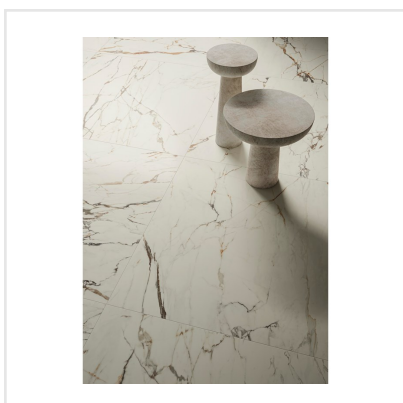

MARMORA LUNENSE SMOOTH

En exklusiv klinkerserie med en ytfinish utöver det vanliga! Marmora är en förädlad och uppdaterad marmorimitation med kraftfulla ådringar vilket ger en modern och lyxig känsla. I serien finns sex olika kulörer, var och en med sin unika marmorering.

Art nr:	6238
Serie:	Marmora
Färg:	Vit
Yta:	Halvpolerad
Storlek:	60x120 cm
Antal/m ² :	1,39
Placering:	Golv & Vägg
Priskod:	M18
Plats:	PE54

KONRADSSONS

KAKEL