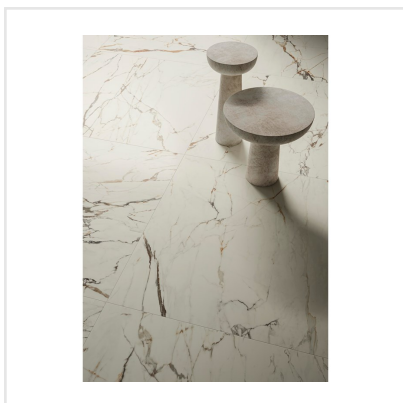

MARMORA LUNENSE SMOOTH

En exklusiv klinkerserie med en ytfinish utöver det vanliga! Marmora är en förädlad och uppdaterad marmorimitation med kraftfulla ådringar vilket ger en modern och lyxig känsla. I serien finns sex olika kulörer, var och en med sin unika marmorering.

Art nr:	6238
Serie:	Marmora
Färg:	Vit
Yta:	Halvpolerad
Storlek:	60x120 cm
Antal/m ² :	1,39
Placering:	Golv & Vägg
Priskod:	M18
Plats:	D04, PE54

KONRADSSONS

KAKEL