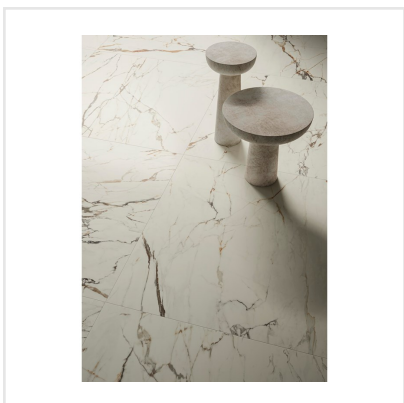

MARMORA LUNENSE SMOOTH

En exklusiv klinkerserie med en ytfinish utöver det vanliga! Marmora är en förädlad och uppdaterad marmorimitation med kraftfulla ådringar vilket ger en modern och lyxig känsla. I serien finns sex olika kulörer, var och en med sin unika marmorering.

Art nr:	6238
Serie:	Marmora
Färg:	Vit
Yta:	Halvpolerad
Storlek:	60x120 cm
Antal/m ² :	1,39
Placering:	Golv & Vägg
Priskod:	M18
Plats:	D04, PE54

KONRADSSONS

KAKEL