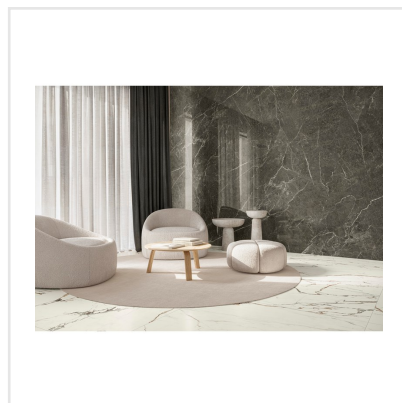

MARMORA LUNENSE SMOOTH

En exklusiv klinkerserie med en ytfinish utöver det vanliga! Marmora är en förädlad och uppdaterad marmorimitation med kraftfulla ådringar vilket ger en modern och lyxig känsla. I serien finns sex olika kulörer, var och en med sin unika marmorering.

Art nr:	6238
Serie:	Marmora
Färg:	Vit
Yta:	Halvpolerad
Storlek:	60x120 cm
Antal/m ² :	1,39
Placering:	Golv & Vägg
Priskod:	M18
Plats:	D04, PE54

KONRADSSONS

KAKEL