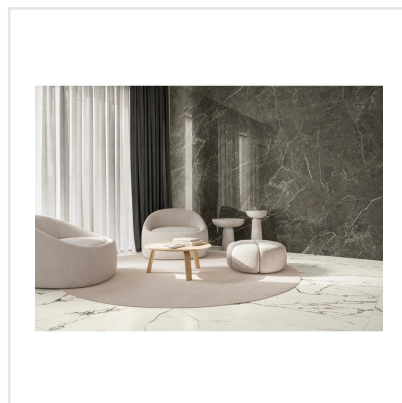

# MARMORA LUNENSE SMOOTH

En exklusiv klinkerserie med en ytfinish utöver det vanliga! Marmora är en förädlad och uppdaterad marmorimitation med kraftfulla ådringar vilket ger en modern och lyxig känsla. I serien finns sex olika kulörer, var och en med sin unika marmorering.

Art nr:	6238
Serie:	Marmora
Färg:	Vit
Yta:	Halvpolerad
Storlek:	60x120 cm
Antal/m <sup>2</sup> :	1,39
Placering:	Golv & Vägg
Priskod:	M18
Plats:	D04, PE54

KONRADSSONS

KAKEL