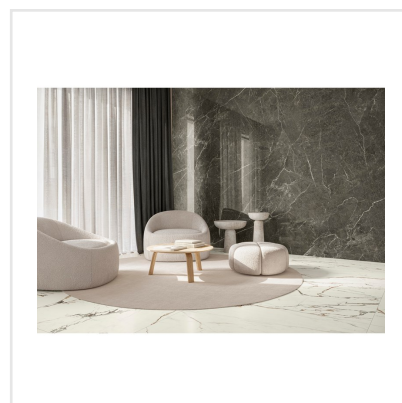

MARMORA LUNENSE SMOOTH

En exklusiv klinkerserie med en ytfinish utöver det vanliga! Marmora är en förädlad och uppdaterad marmorimitation med kraftfulla ådringar vilket ger en modern och lyxig känsla. I serien finns sex olika kulörer, var och en med sin unika marmorering.

Art nr:	6238
Serie:	Marmora
Färg:	Vit
Yta:	Halvpolerad
Storlek:	60x120 cm
Antal/m ² :	1,39
Placering:	Golv & Vägg
Priskod:	M18
Plats:	PE54

KONRADSSONS

KAKEL