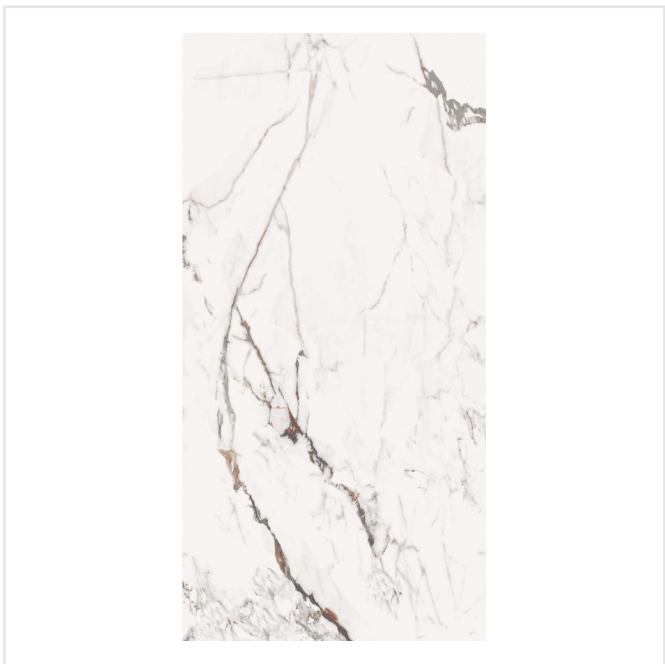

# MARMORA LUNENSE SMOOTH

En exklusiv klinkerserie med en ytfinish utöver det vanliga! Marmora är en förädlad och uppdaterad marmorimitation med kraftfulla ådringar vilket ger en modern och lyxig känsla. I serien finns sex olika kulörer, var och en med sin unika marmorering.

Art nr:	6238
Serie:	Marmora
Färg:	Vit
Yta:	Halvpolerad
Storlek:	60x120 cm
Antal/m <sup>2</sup> :	1,39
Placering:	Golv & Vägg
Priskod:	M18
Plats:	D04, PE54

KONRADSSONS

KAKEL