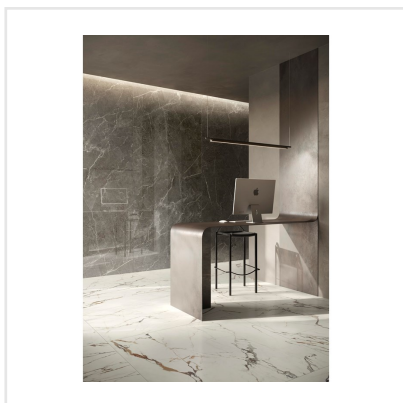

MARMORA LUNENSE SMOOTH

En exklusiv klinkerserie med en ytfinish utöver det vanliga! Marmora är en förädlad och uppdaterad marmorimitation med kraftfulla ådringar vilket ger en modern och lyxig känsla. I serien finns sex olika kulörer, var och en med sin unika marmorering.

Art nr:	6238
Serie:	Marmora
Färg:	Vit
Yta:	Halvpolerad
Storlek:	60x120 cm
Antal/m ² :	1,39
Placering:	Golv & Vägg
Priskod:	M18
Plats:	D04, PE54

KONRADSSONS

KAKEL