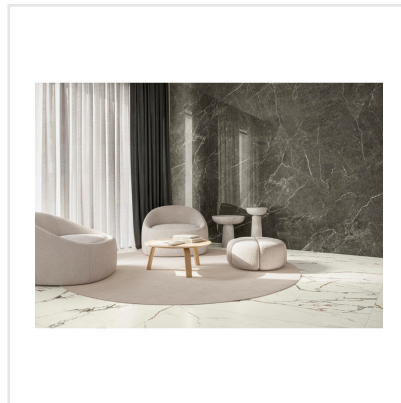

# MARMORA MORATO SMOOTH

En exklusiv klinkerserie med en ytfinish utöver det vanliga! Marmora är en förädlad och uppdaterad marmorimitation med kraftfulla ådringar vilket ger en modern och lyxig känsla. I serien finns sex olika kulörer, var och en med sin unika marmorering.

Art nr:	6240
Serie:	Marmora
Färg:	Mörkgrå
Yta:	Halvpolerad
Storlek:	60x120 cm
Antal/m <sup>2</sup> :	1,39
Placering:	Golv & Vägg
Priskod:	M18
Plats:	PE56

KONRADSSONS

KAKEL