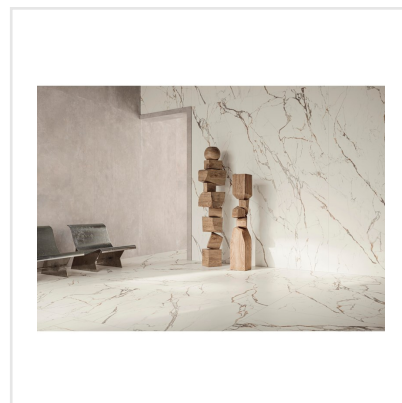

# MARMORA LUNENSE HONED

En exklusiv klinkerserie med en ytfinish utöver det vanliga! Marmora är en förädlad och uppdaterad marmorimitation med kraftfulla ådringar vilket ger en modern och lyxig känsla. I serien finns sex olika kulörer, var och en med sin unika marmorering.

Art nr:	6244
Serie:	Marmora
Färg:	Vit
Yta:	Matt
Storlek:	60x60 cm
Antal/m <sup>2</sup> :	2,78
Placering:	Golv & Vägg
Priskod:	M11
Plats:	PE53

KONRADSSONS

KAKEL