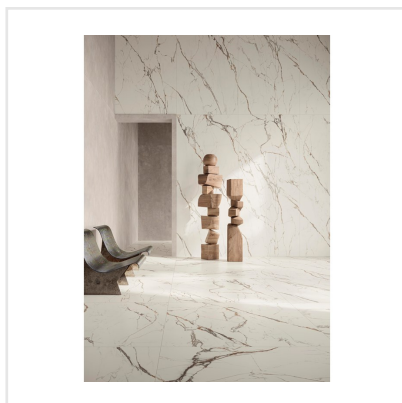

# MARMORA LUNENSE HONED

En exklusiv klinkerserie med en ytfinish utöver det vanliga! Marmora är en förädlad och uppdaterad marmorimitation med kraftfulla ådringar vilket ger en modern och lyxig känsla. I serien finns sex olika kulörer, var och en med sin unika marmorering.

Art nr:	6244
Serie:	Marmora
Färg:	Vit
Yta:	Matt
Storlek:	60x60 cm
Antal/m <sup>2</sup> :	2,78
Placering:	Golv & Vägg
Priskod:	M11
Plats:	PE53

KONRADSSONS

KAKEL