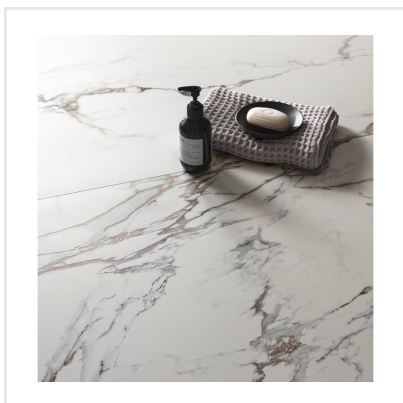

# MARMORA LUNENSE HONED

En exklusiv klinkerserie med en ytfinish utöver det vanliga! Marmora är en förädlad och uppdaterad marmorimitation med kraftfulla ådringar vilket ger en modern och lyxig känsla. I serien finns sex olika kulörer, var och en med sin unika marmorering.

Art nr:	6244
Serie:	Marmora
Färg:	Vit
Yta:	Matt
Storlek:	60x60 cm
Antal/m <sup>2</sup> :	2,78
Placering:	Golv & Vägg
Priskod:	M11
Plats:	PE53

KONRADSSONS

KAKEL