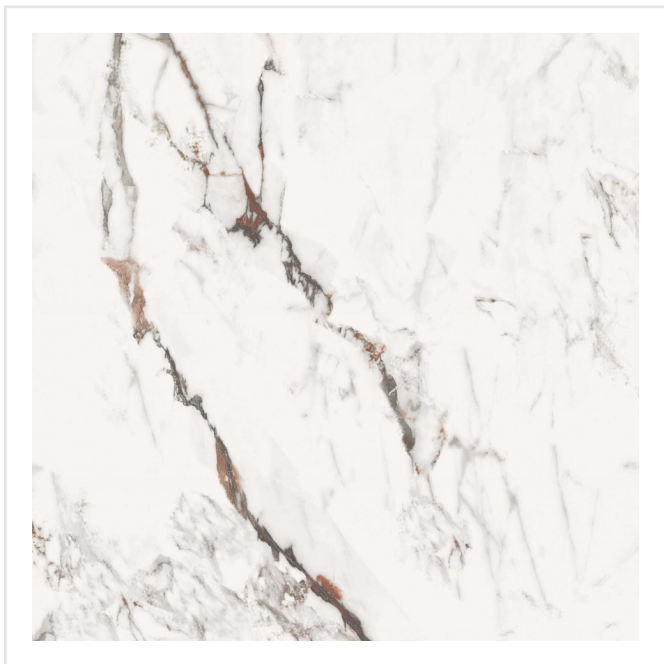

MARMORA LUNENSE HONED

En exklusiv klinkerserie med en ytfinish utöver det vanliga! Marmora är en förädlad och uppdaterad marmorimitation med kraftfulla ådringar vilket ger en modern och lyxig känsla. I serien finns sex olika kulörer, var och en med sin unika marmorering.

Art nr:	6244
Serie:	Marmora
Färg:	Vit
Yta:	Matt
Storlek:	60x60 cm
Antal/m ² :	2,78
Placering:	Golv & Vägg
Priskod:	M11
Plats:	D04, PE53

KONRADSSONS

KAKEL