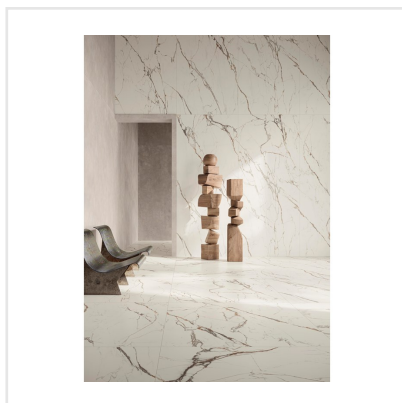

# MARMORA LUNENSE HONED

En exklusiv klinkerserie med en ytfinish utöver det vanliga! Marmora är en förädlad och uppdaterad marmorimitation med kraftfulla ådringar vilket ger en modern och lyxig känsla. I serien finns sex olika kulörer, var och en med sin unika marmorering.

|                        |             |
|------------------------|-------------|
| Art nr:                | 6244        |
| Serie:                 | Marmora     |
| Färg:                  | Vit         |
| Yta:                   | Matt        |
| Storlek:               | 60x60 cm    |
| Antal/m <sup>2</sup> : | 2,78        |
| Placering:             | Golv & Vägg |
| Priskod:               | M11         |
| Plats:                 | D04, PE53   |

KONRADSSONS

KAKEL