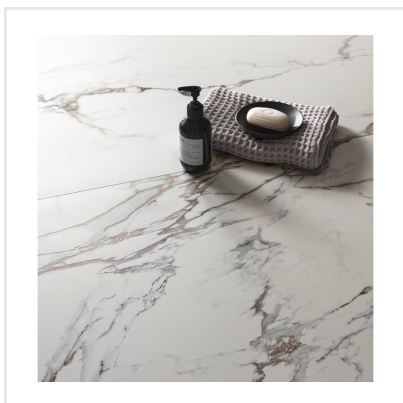

MARMORA LUNENSE HONED

En exklusiv klinkerserie med en ytfinish utöver det vanliga! Marmora är en förädlad och uppdaterad marmorimitation med kraftfulla ådringar vilket ger en modern och lyxig känsla. I serien finns sex olika kulörer, var och en med sin unika marmorering.

Art nr:	6244
Serie:	Marmora
Färg:	Vit
Yta:	Matt
Storlek:	60x60 cm
Antal/m ² :	2,78
Placering:	Golv & Vägg
Priskod:	M11
Plats:	D04, PE53

KONRADSSONS

KAKEL