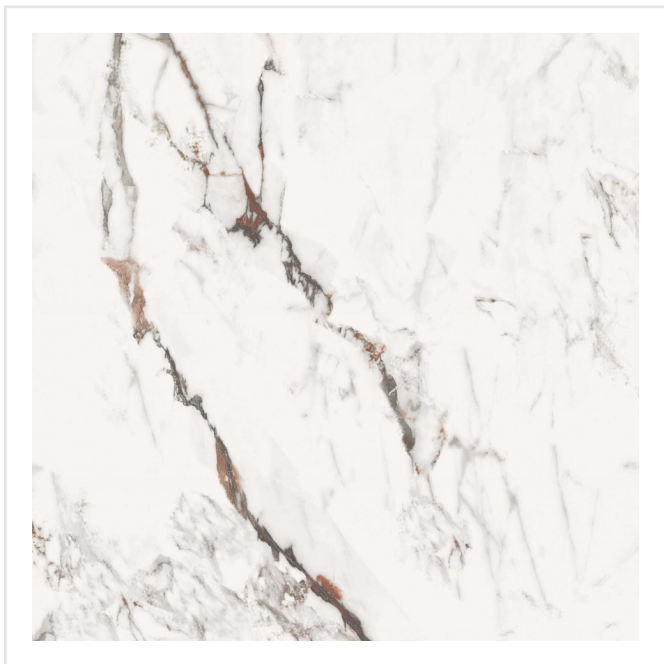

# MARMORA LUNENSE HONED

En exklusiv klinkerserie med en ytfinish utöver det vanliga! Marmora är en förädlad och uppdaterad marmorimitation med kraftfulla ådringar vilket ger en modern och lyxig känsla. I serien finns sex olika kulörer, var och en med sin unika marmorering.

Art nr:	6244
Serie:	Marmora
Färg:	Vit
Yta:	Matt
Storlek:	60x60 cm
Antal/m <sup>2</sup> :	2,78
Placering:	Golv & Vägg
Priskod:	M11
Plats:	PE53

KONRADSSONS

KAKEL