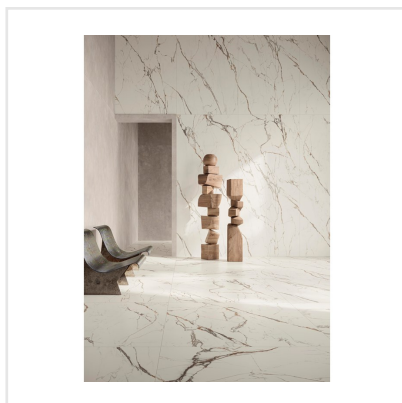

MARMORA LUNENSE HONED

En exklusiv klinkerserie med en ytfinish utöver det vanliga! Marmora är en förädlad och uppdaterad marmorimitation med kraftfulla ådringar vilket ger en modern och lyxig känsla. I serien finns sex olika kulörer, var och en med sin unika marmorering.

Art nr:	6244
Serie:	Marmora
Färg:	Vit
Yta:	Matt
Storlek:	60x60 cm
Antal/m ² :	2,78
Placering:	Golv & Vägg
Priskod:	M11
Plats:	D04, PE53

KONRADSSONS

KAKEL