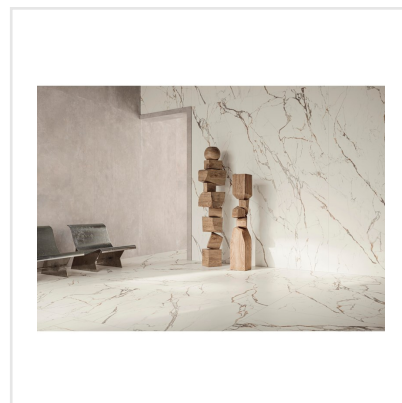

MARMORA LUNENSE HONED

En exklusiv klinkerserie med en ytfinish utöver det vanliga! Marmora är en förädlad och uppdaterad marmorimitation med kraftfulla ådringar vilket ger en modern och lyxig känsla. I serien finns sex olika kulörer, var och en med sin unika marmorering.

Art nr:	6244
Serie:	Marmora
Färg:	Vit
Yta:	Matt
Storlek:	60x60 cm
Antal/m ² :	2,78
Placering:	Golv & Vägg
Priskod:	M11
Plats:	D04, PE53

KONRADSSONS

KAKEL