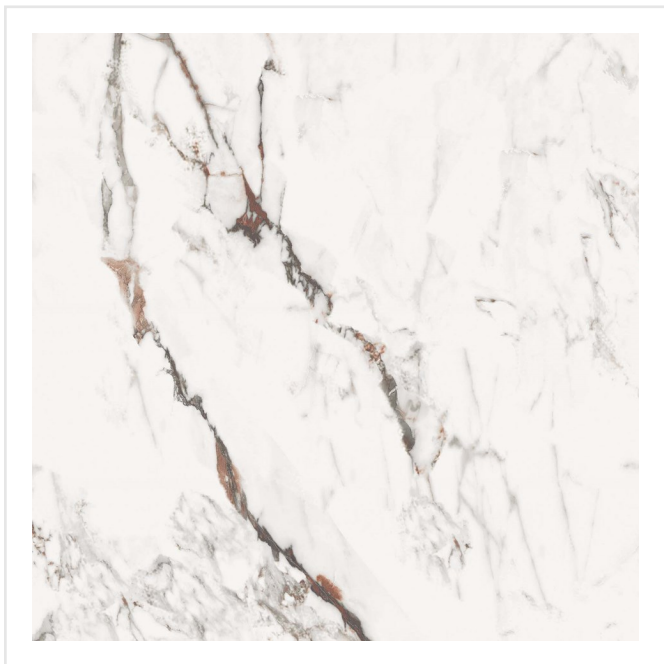

# MARMORA LUNENSE HONED

En exklusiv klinkerserie med en ytfinish utöver det vanliga! Marmora är en förädlad och uppdaterad marmorimitation med kraftfulla ådringar vilket ger en modern och lyxig känsla. I serien finns sex olika kulörer, var och en med sin unika marmorering.

|                        |             |
|------------------------|-------------|
| Art nr:                | 6244        |
| Serie:                 | Marmora     |
| Färg:                  | Vit         |
| Yta:                   | Matt        |
| Storlek:               | 60x60 cm    |
| Antal/m <sup>2</sup> : | 2,78        |
| Placering:             | Golv & Vägg |
| Priskod:               | M11         |
| Plats:                 | D04, PE53   |

KONRADSSONS

KAKEL